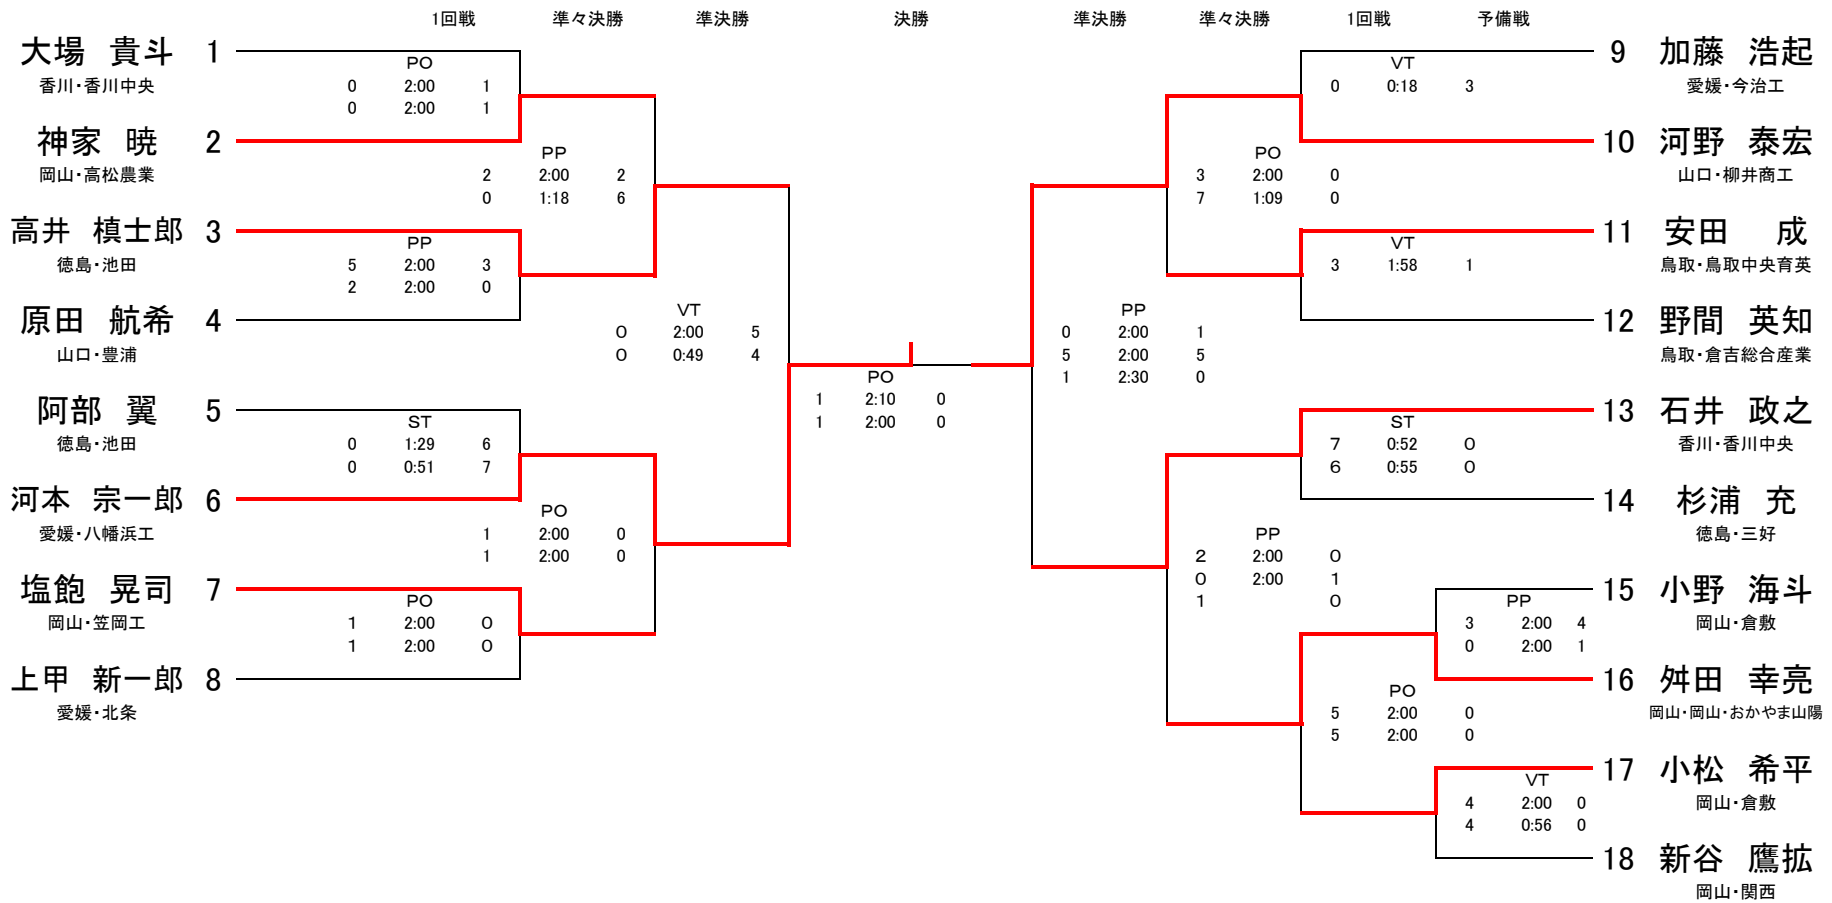

カデットの部

63 kg

B マット

| 順位 | 氏名 | 学校 |
|----|--------|-----------|
| 1 | 河本 宗一郎 | 愛媛・八幡浜工 |
| 2 | 河野 泰宏 | 山口・柳井商工 |
| 3 | 阿部 翼 | 徳島・池田 |
| 3 | 石井 政之 | 香川・香川中央 |
| 5 | 高井 槇士郎 | 徳島・池田 |
| 5 | 安田 成 | 鳥取・鳥取中央育英 |