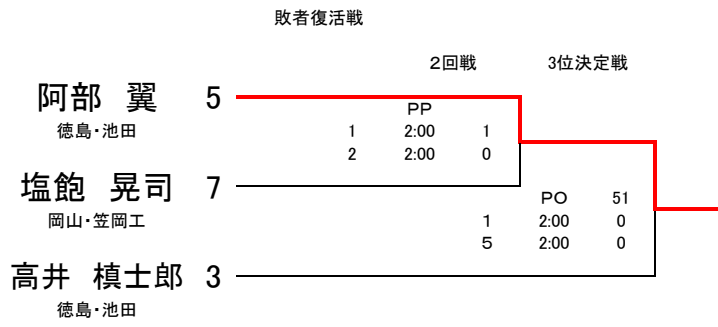

カデットの部

63 kg

B マット

| 順位 | 氏名 | 学校 |
|----|--------|-----------|
| 1 | 河本 宗一郎 | 愛媛・八幡浜工 |
| 2 | 河野 泰宏 | 山口・柳井商工 |
| 3 | 阿部 翼 | 徳島・池田 |
| 3 | 石井 政之 | 香川・香川中央 |
| 5 | 高井 槇士郎 | 徳島・池田 |
| 5 | 安田 成 | 鳥取・鳥取中央育英 |