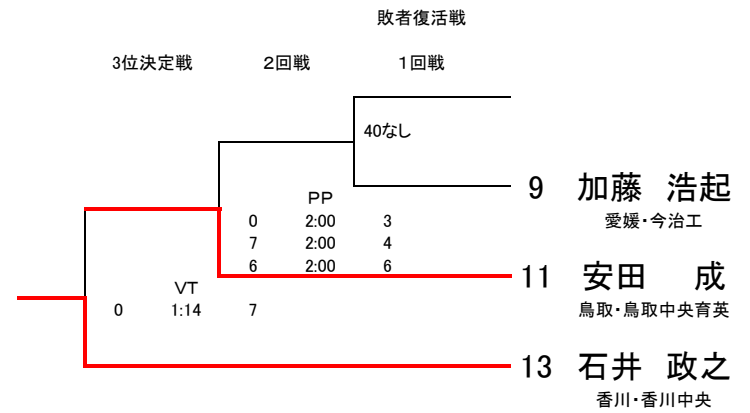

カデットの部

63 kg

B マット

| 順位 | 氏名 | 学校 |
|----|--------|-----------|
| 1 | 河本 宗一郎 | 愛媛・八幡浜工 |
| 2 | 河野 泰宏 | 山口・柳井商工 |
| 3 | 阿部 翼 | 徳島・池田 |
| 3 | 石井 政之 | 香川・香川中央 |
| 5 | 高井 槇士郎 | 徳島・池田 |
| 5 | 安田 成 | 鳥取・鳥取中央育英 |