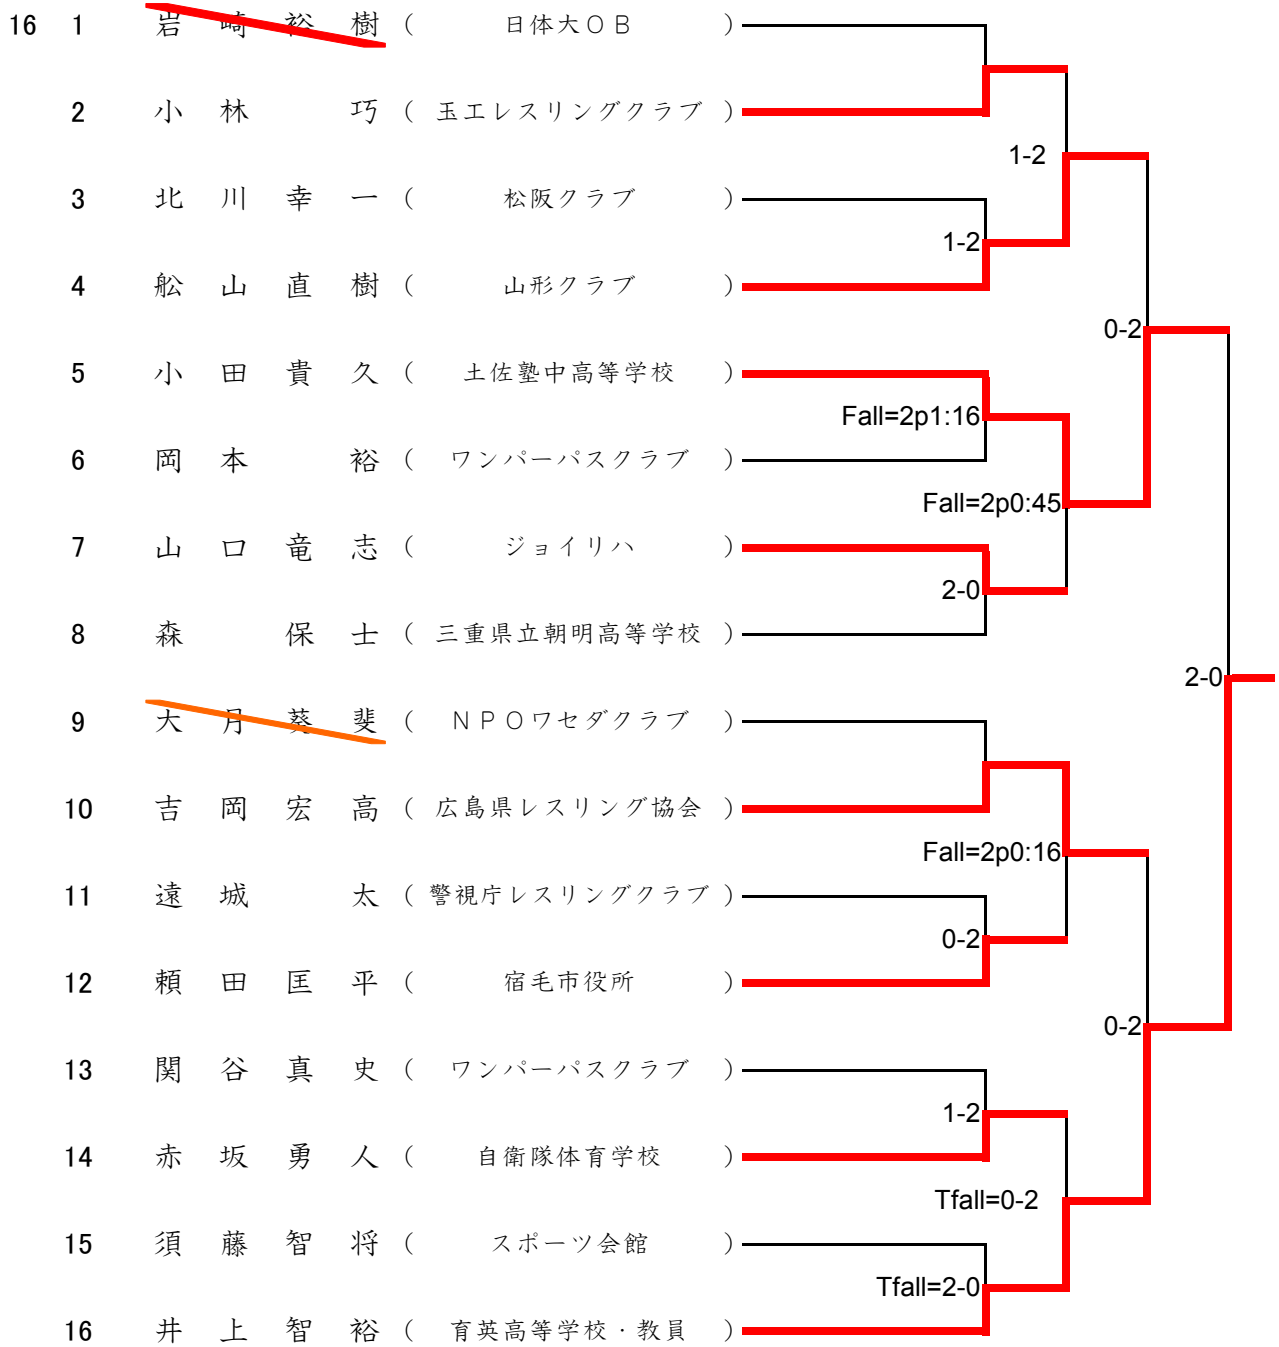

【男子の部 グレコローマン 74kg級】