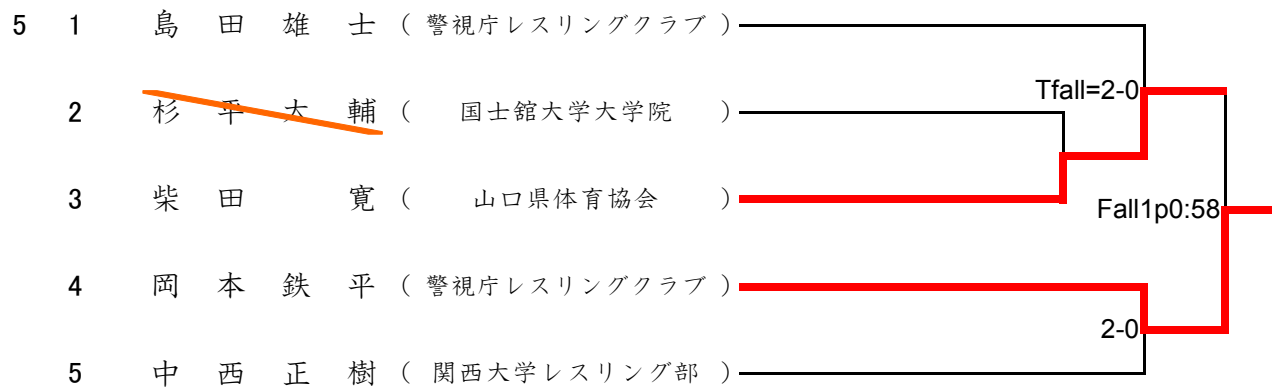

【男子の部 グレコローマン 84kg級】