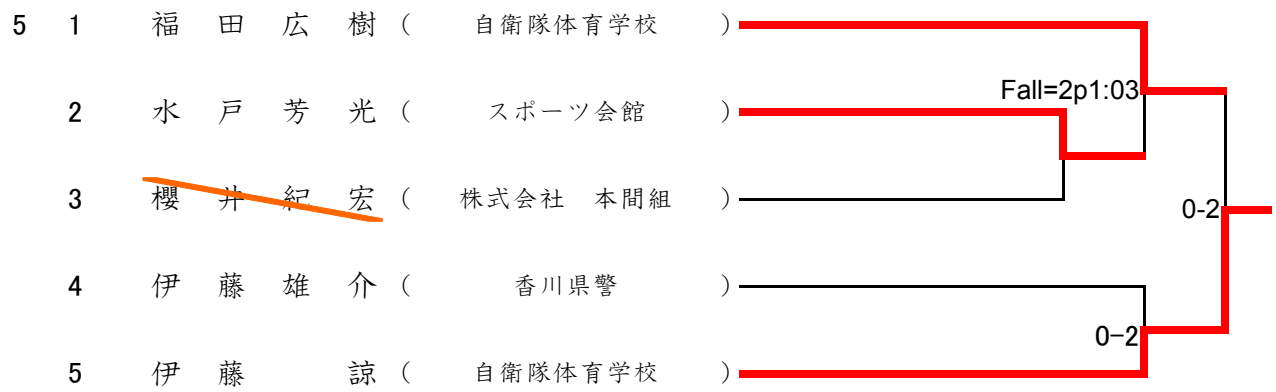

【男子の部 グレコローマン 96kg級】