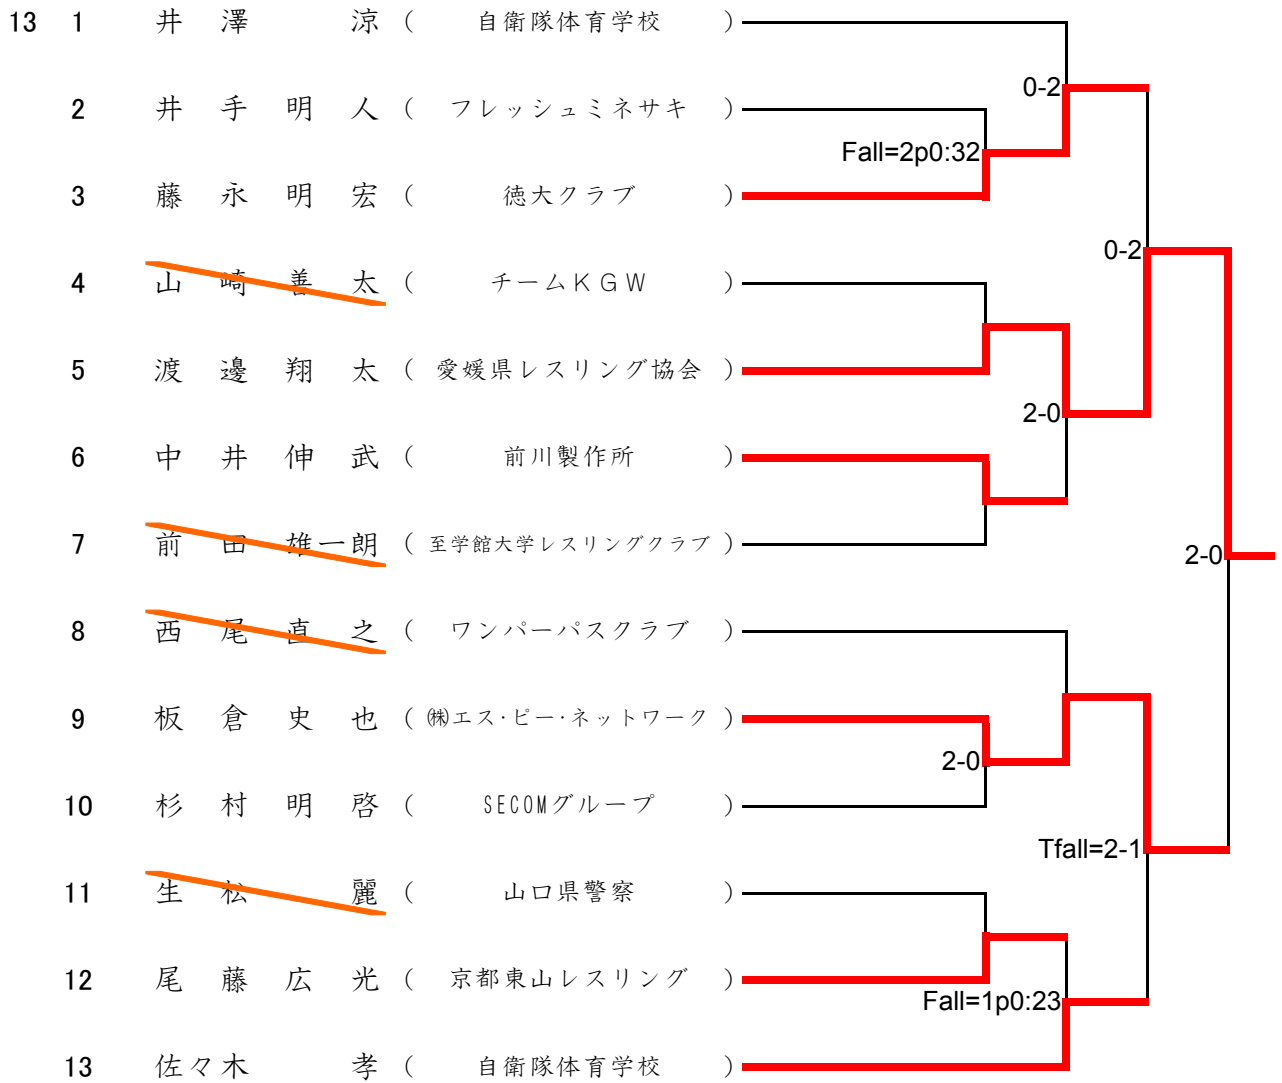

# 【男子の部 グレコローマン 55kg級】

## 【男子の部 グレコローマン 60kg級】

# 【男子の部 グレコローマン 66kg級】