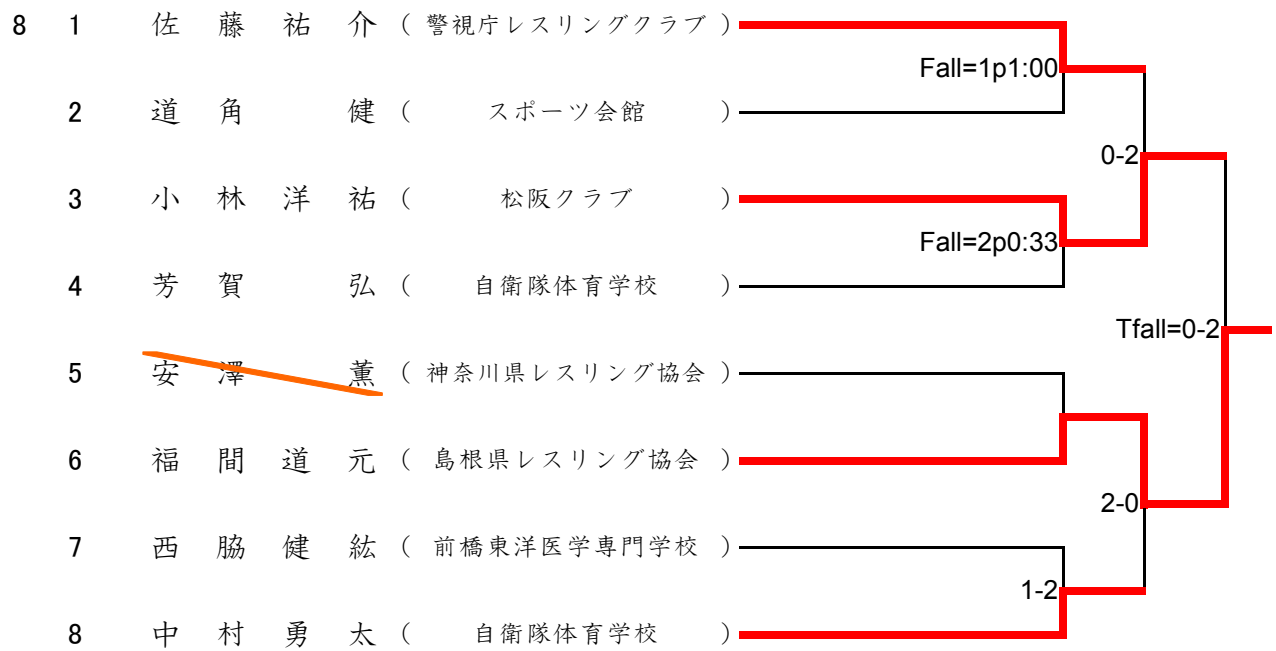

# 【男子の部 グレコローマン 55kg級】

# 【男子の部 グレコローマン 66kg級】