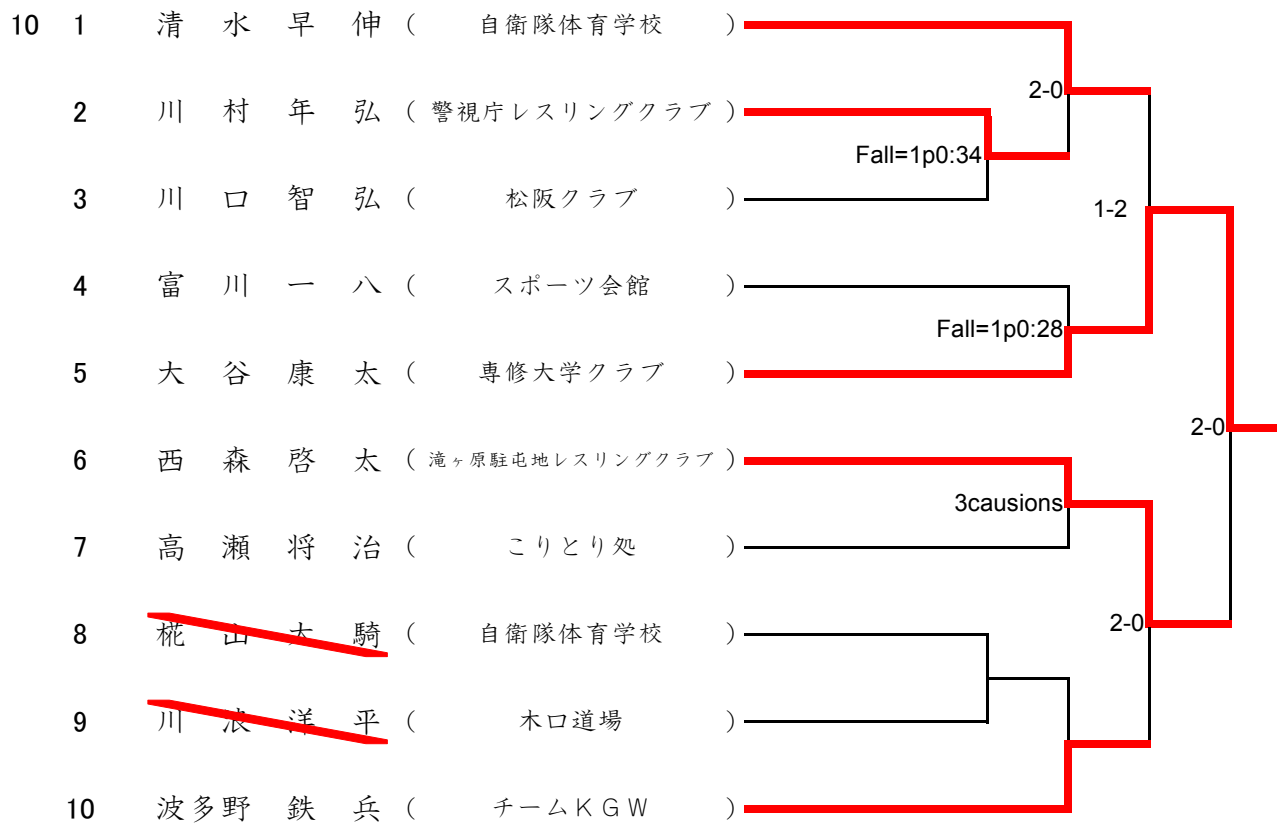

# 【男子の部 グレコローマン 55kg級】

## 【男子の部 グレコローマン 60kg級】

# 【男子の部 グレコローマン 66kg級】