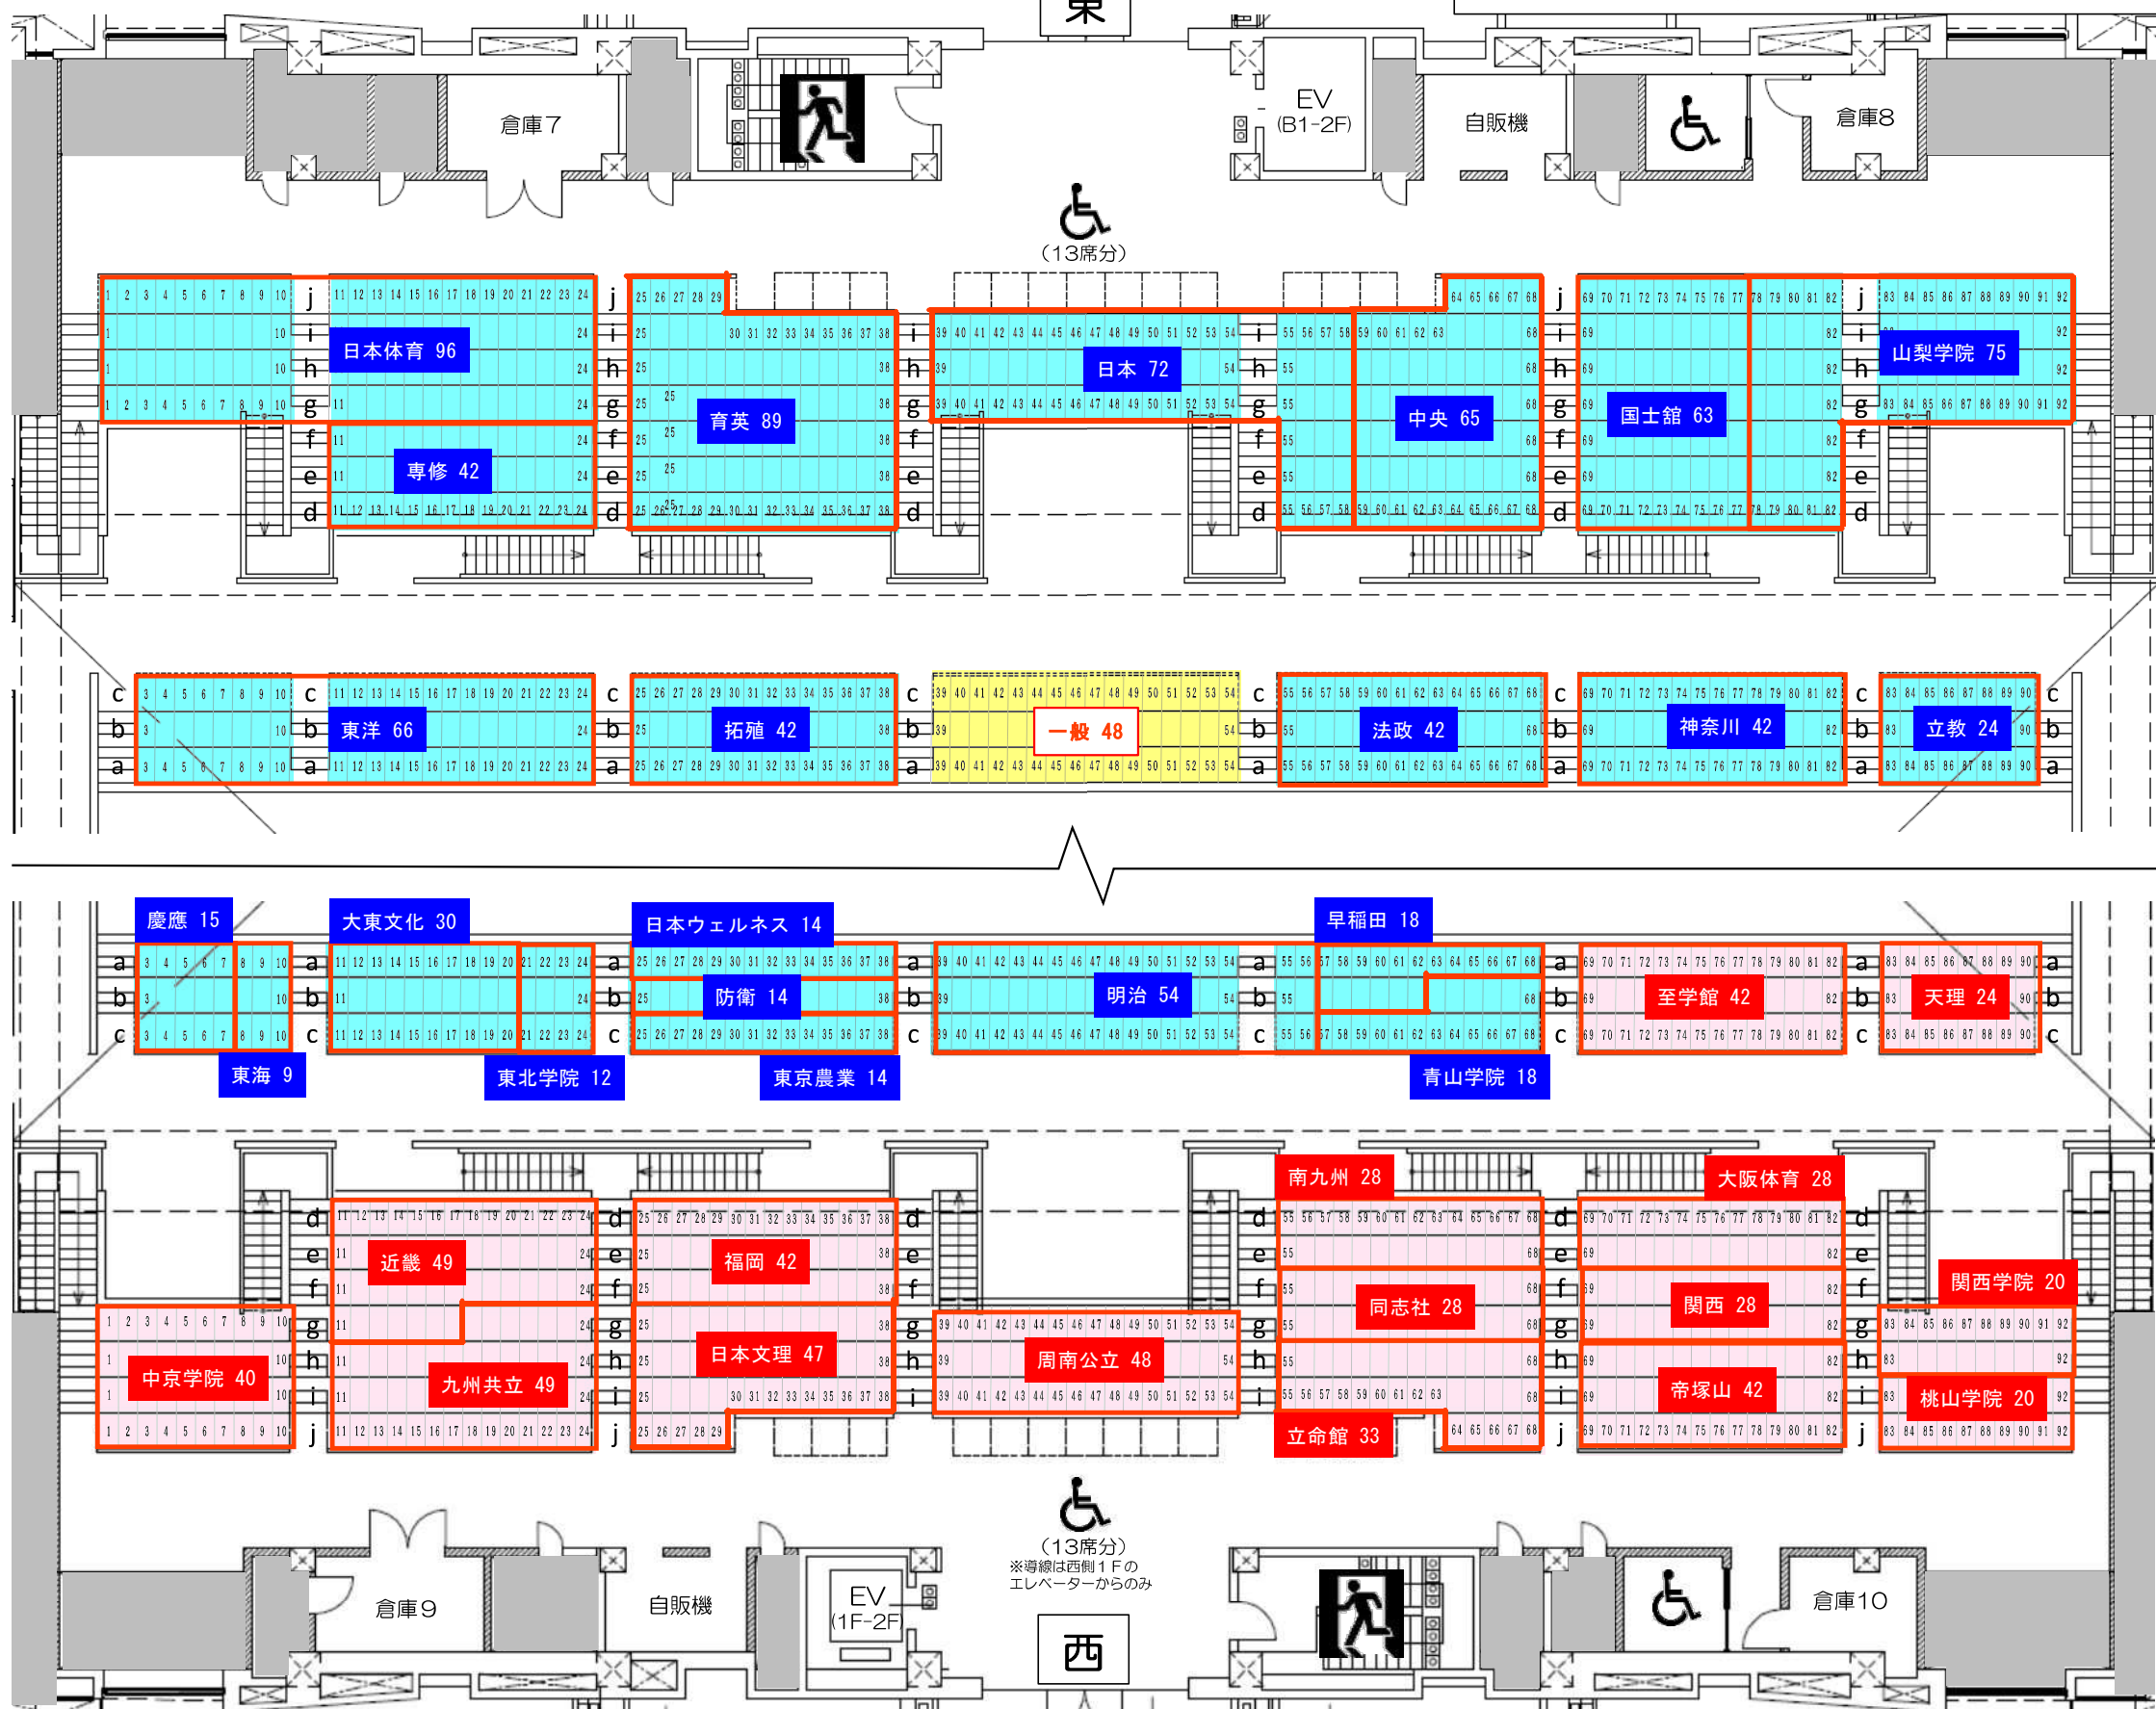

【入口側】

屋内球技場 観客席図

北

南