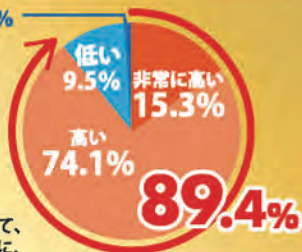

延べ
1,300万人
の施術実績 ※2019年2月現在

お客様満足度
97.96%

※自社調べ。(カラダファクトリーおよびファミリーサロンにおいて、2014年2月~2月16日、3回以上施術を受けたお客様2,699人に、施術後の店頭アンケートにて実施。)

海外展開は
タイ・台湾・フィリピン・
インドネシア・上海など

当店
おすすめ!

こんな
お悩みに
おすすめ!

頭・首の
つらさ

肩の
つらさ

背中
のつらさ

むくみ

A.P.バランス®整体
(骨格・骨盤調整)コース

スタンダードコース カウンセリングつき
A.P.バランス(首(第一頸椎)・骨盤調整) + 全身筋肉調整 + 頭部調整
コース定価 8,580円税別 (本体価格7,800円)

60分

A.P.バランス
(骨格・骨盤調整)で、
“あたまの土台”と
“からだの土台”を整え、
心身の健康をサポート。

89.4%

の方が他のボディケアサロンと
比べて**技術が高い**と評価

※自社調べ。(カラダファクトリーおよびファミリーサロンにおいて、2014年2月~2月16日、3回以上施術を受けたお客様2,699人に、施術後の店頭アンケートにて実施。)

非常に低い1.1%

整体×骨盤 **KA·RA·DA** factory カラダファクトリー

<https://karada39.com/>

カラダファクトリー

検索

日本体育大学

部長（顧問）	松本 慎吾
監督	松本 慎吾
コーチ	湯元 健一
コーチ	藤山 光太郎
コーチ	山口 海輝
コーチ	池田 龍斗
主将	竹下 雄登
主務	中田 翔輝
学連委員	大河原 蔵之介