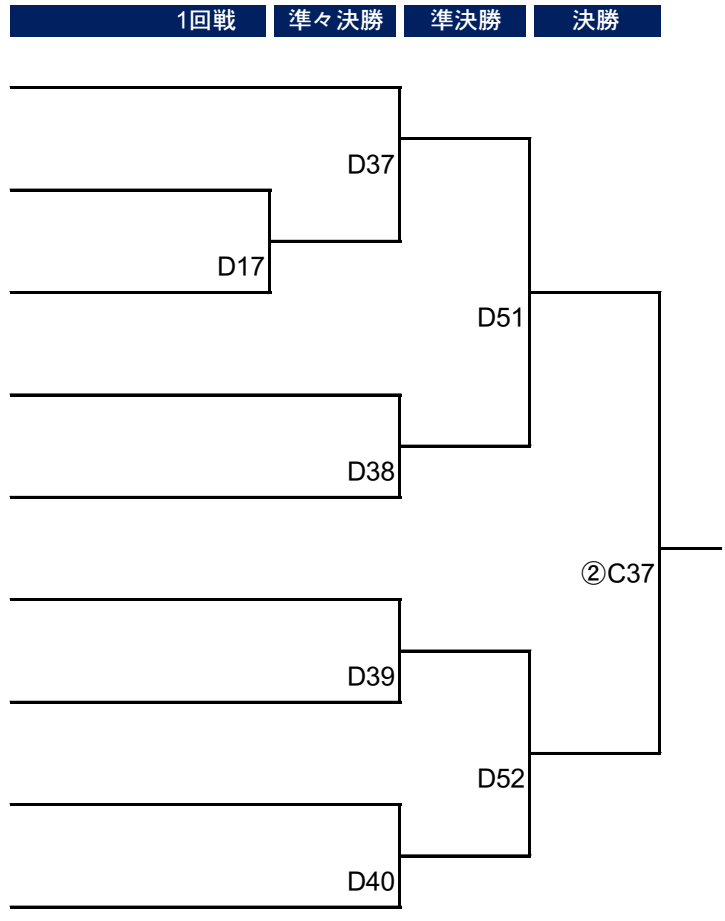

# 女子 62 kg級

No	氏名	所属	都県	1回戦	準々決勝	準決勝	決勝
1	加藤 百々花	前橋育英	群馬県				
2	藤井 安祐美	大泉	群馬県				
3	奥野 愛樹美	西邑楽	群馬県				
4	花井 小梅	埼玉栄	埼玉県				
5	石井 美羽	富岡実業	群馬県				
6	長野 楓	日本体育大学桜華	東京都				
7	飯室 真佳	鹿島学園	茨城県				
8	三宅 里來	鹿島学園	茨城県				
9	寶嶋 栞那	日本大学藤沢	神奈川県				

## 敗者復活1 敗者復活2 3位決定戦