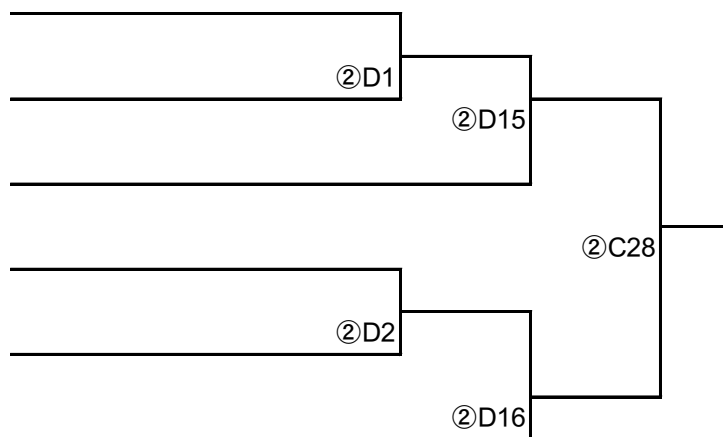

女子 46 kg級

No	氏名	所属	都県	1回戦	準々決勝	準決勝	決勝
1	佐々木 なつみ	前橋育英	群馬県				
2	吉沢 姫奈	足利工業	栃木県				
3	澁谷 彩華	第三商業	東京都		D4		
4	佐々木 未桜	釜利谷	神奈川県				
5	菅原 早穂	日本大学藤沢	神奈川県		D23		
6	志田 野乃美	埼玉栄	埼玉県				
7	古市 せら	日本体育大学柏	千葉県				
8	日向 玲奈	安部学院	東京都		D5		
9	小原 心花	自由ヶ丘学園	東京都				
10	吉田 灯里	日本大学藤沢	神奈川県		D6		
11	山本 はるあ	安部学院	東京都				

敗者復活1 敗者復活2 3位決定戦

※ U17世界選手権代表選手が4位以内確定の場合、5位決定戦を行う

5位決定戦