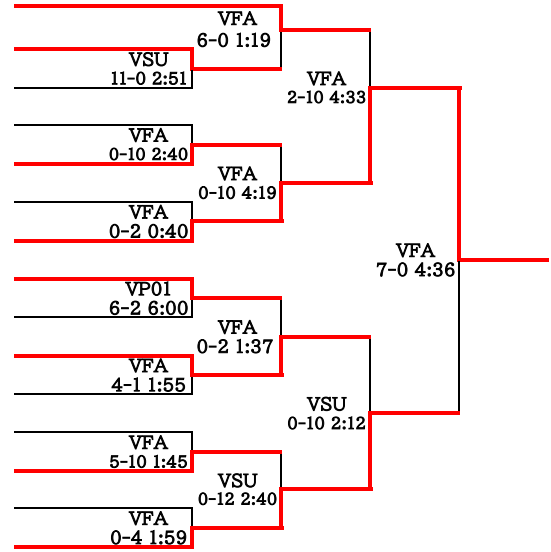

女子個人対抗戦 68kg級

8月2日

8月3日

1回戦 2回戦 準々決勝 準決勝 決勝

No	選手名	学校名	都道府県名
1	坂井愛	岐阜工業高等学校	岐阜県
2	佐藤宝瑠	鹿島学園高等学校	茨城県
3	本多千遥	島原高等学校	長崎県
4	尾崎蕾	和歌山北高等学校	和歌山県
5	松山桜	日本工業大学駒場高等学校	東京都
6	伊藤愛里	至学館高等学校	愛知県
7	本多結里	安部学院高等学校	東京都
8	楠彩乃	芦屋学園高等学校	兵庫県
9	谷川緋心	今治工業高等学校	愛媛県
10	加藤心実	宮崎日本大学高等学校	宮崎県
11	櫻岡実	安部学院高等学校	東京都
12	西岡麦子	海洋高等学校	京都府
13	河上桃子	山口県鴻城高等学校	山口県
14	三内日香	千歳北陽高等学校	北海道
15	内山陽	ふたば未来学園高等学校	福島県

順位	選手名	学校名	都道府県名
1位	本多 結里菜	安部学院高等学校	東京都
2位	内山 陽勝	ふたば未来学園高等学校	福島県
3位	坂井 愛	岐阜工業高等学校	岐阜県
	加藤 心春	宮崎日本大学高等学校	宮崎県
5位	佐藤 宝瑠	鹿島学園高等学校	茨城県
	松山 桜	日本工業大学駒場高等学校	東京都
	楠 彩乃	芦屋学園高等学校	兵庫県
	河上 桃子	山口県鴻城高等学校	山口県