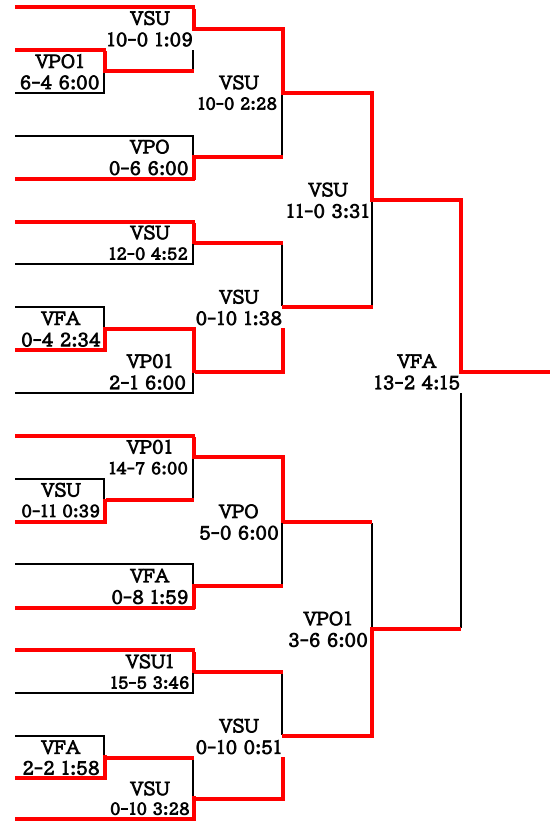

女子個人対抗戦 62kg級

8月2日

8月3日

1回戦

2回戦

準々決勝

準決勝

決勝

No	選手名	学校名	都道府県名
1	竹元紫凜	丹後緑風高等学校	京都府
2	佐藤芙樹	秋田商業高等学校	秋田県
3	河瀬咲衣子	芦屋学園高等学校	兵庫県
4	坂井椿	岐阜工業高等学校	岐阜県
5	菱沼綾南	安部学院高等学校	東京都
6	畠中李織	三井高等学校	福岡県
7	藤井安祐美	大泉高等学校	群馬県
8	直井詩空	高山西高等学校	岐阜県
9	小柴ゆり	鳥栖工業高等学校	佐賀県
10	木村椛奈	高松北高等学校	香川県
11	吉川華咲	帝京高等学校	東京都
12	宮川桜	日本文理大学附属高等学校	大分県
13	相磯ひなた	飛龍高等学校	静岡県
14	福山明都	樟南高等学校	鹿児島県
15	飯田響	埼玉栄高等学校	埼玉県
16	堀田みず希	高岡商業高等学校	富山県
17	大野若子	北稜高等学校	熊本県
18	内田柊花	日星高等学校	京都府
19	國重友	豊浦高等学校	山口県
20	野口紗英	帯広北高等学校	北海道