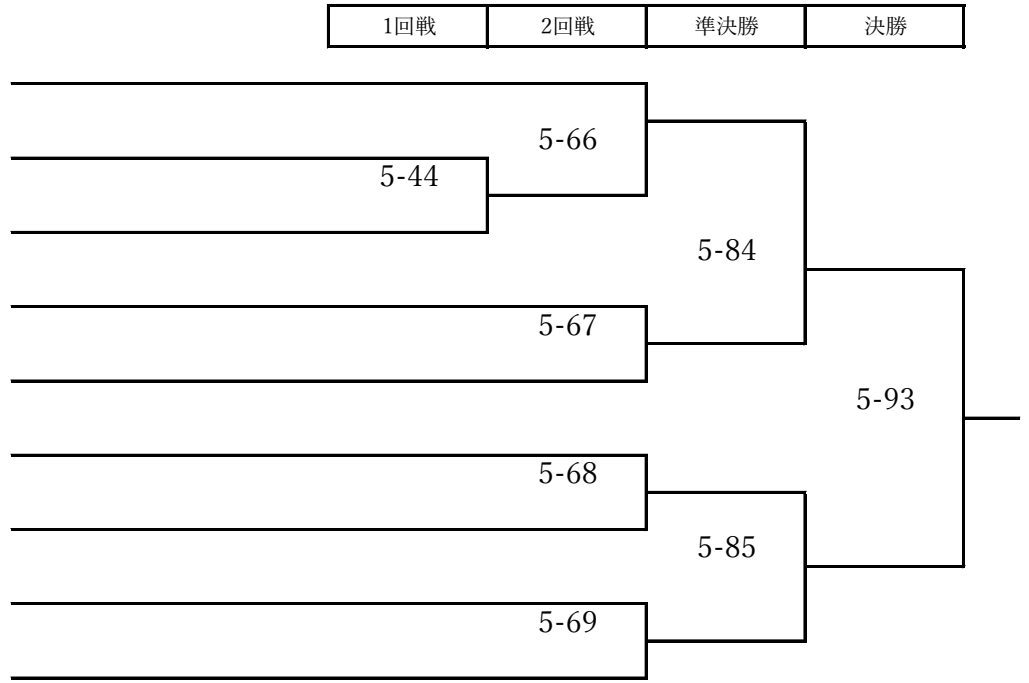

U20

グレコローマンスタイル

82 kg級

選手名	所属
1 吉田 泰造	中国・四国 高松北
2 両角 光	東海・北信越 小諸
3 山澤 潤也	東海大学
4 増野 総一郎	九州・沖縄 日本文理大附
5 稲本 喬弘	関西大学
6 志鎌 昊輝	北海道・東北 山形南
7 矢作 元貴	法政大学
8 鈴木 孝太	関東 東京実
9 服部 創太	神奈川大学

U20

グレコローマンスタイル

87 kg級

選手名	所属
1 磯江 大成	日本体育大学
2 上原 涼介	南九州大学
3 松崎 繕弘	拓殖大学
4 松本 彬夢	大阪体育大学
5 福島 煌天	関東 足大附
6 丹下 愛大	東海・北信越 星城
7 千田 淳貴	日本体育大学
8 鬼塚 一心	日本体育大学
9 野口 蕾芽	近畿 長尾谷
10 小玉 龍舞	中国・四国 高岡
11 田原 凌駕	日本文理大学
12 長友 蓮	九州・沖縄 宮崎工
13 磯谷 輝	近畿大学
14 掛川 零恩	早稲田大学