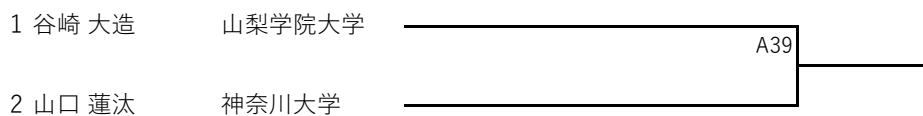

グレコローマンレスリング 82Kg

グレコローマンレスリング 87Kg

グレコローマンレスリング 97Kg

グレコローマンレスリング 130Kg