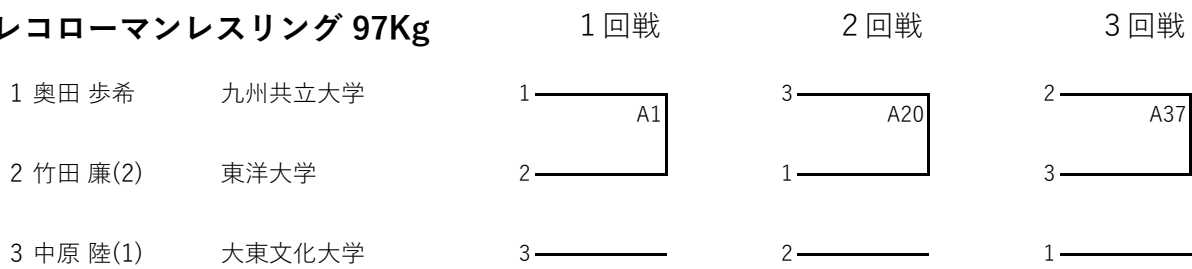

グレコローマンレスリング 82Kg

グレコローマンレスリング 87Kg

グレコローマンレスリング 97Kg

グレコローマンレスリング 130Kg