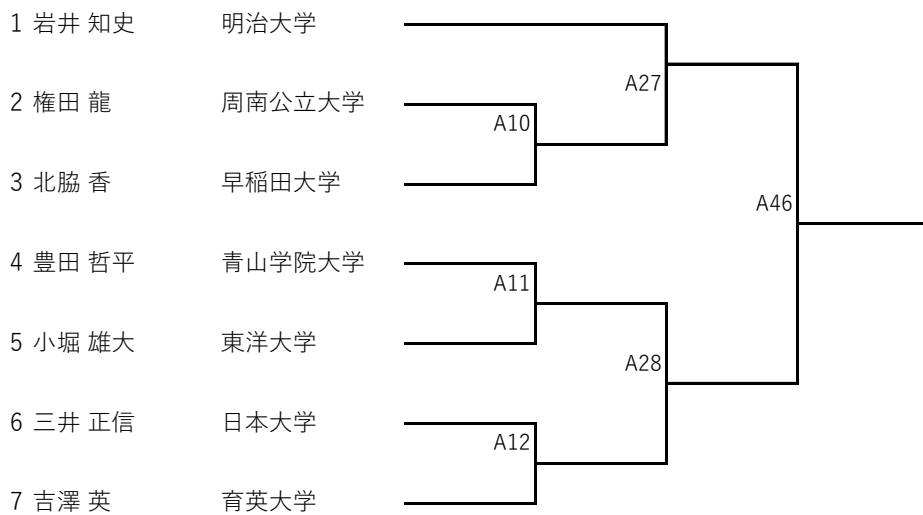

グレコローマンレスリング 82Kg

グレコローマンレスリング 87Kg

グレコローマンレスリング 97Kg

グレコローマンレスリング 130Kg