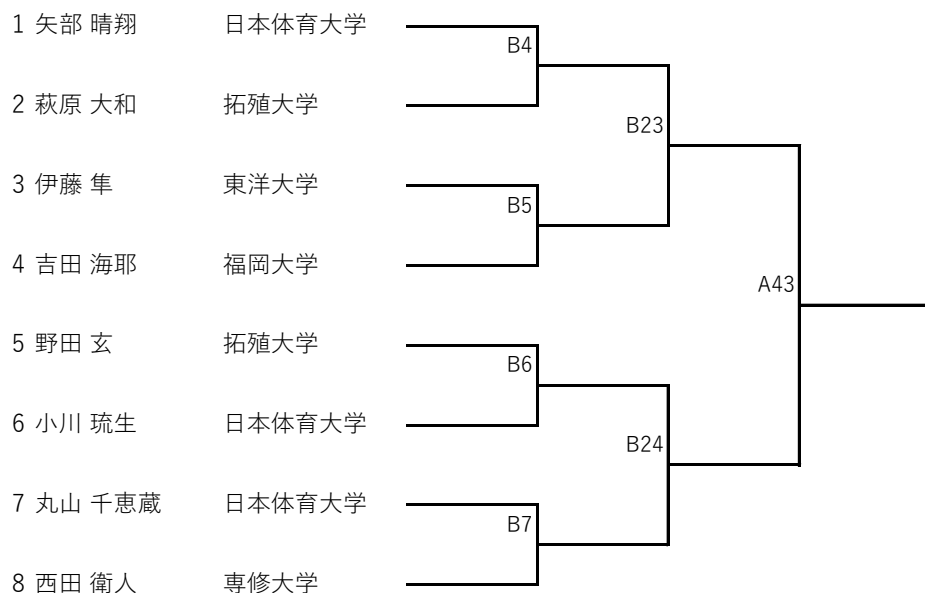

### グレコローマンレスリング 67Kg

### グレコローマンレスリング 72Kg

### グレコローマンレスリング 77Kg