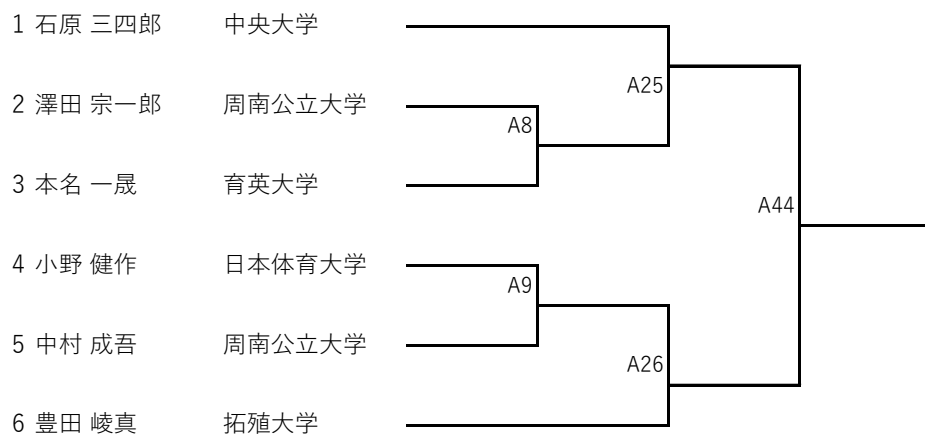

### グレコローマンレスリング 67Kg

### グレコローマンレスリング 72Kg

### グレコローマンレスリング 77Kg