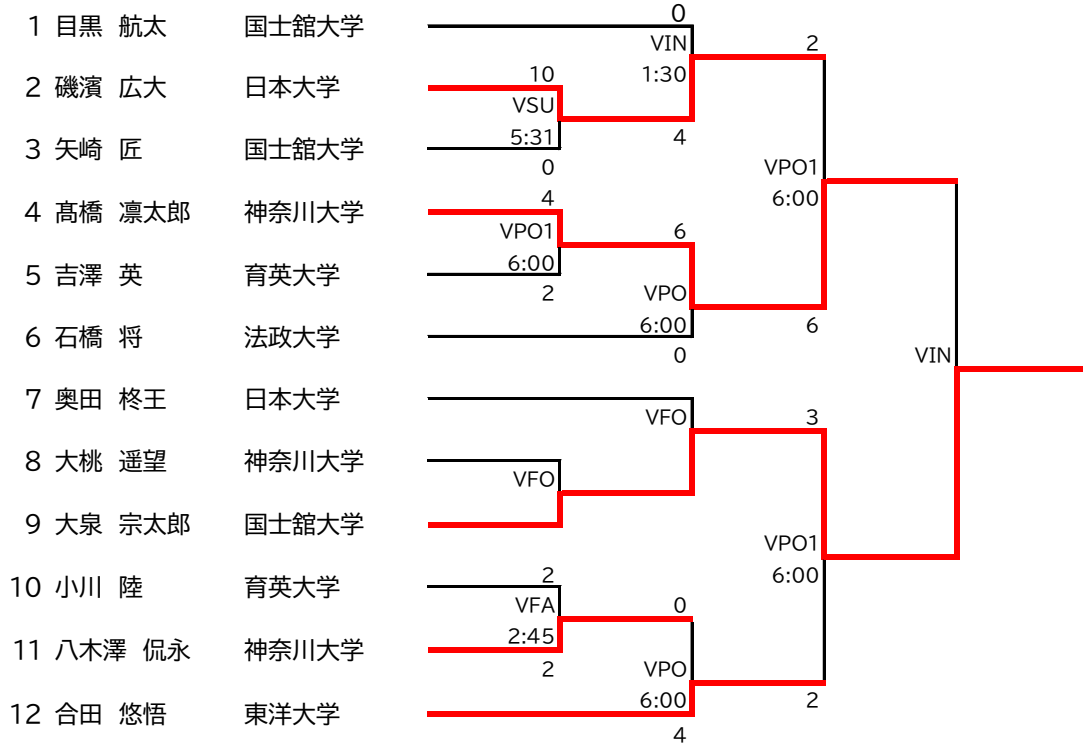

新人戦 FS-A86Kg

新人戦 FS-A92Kg