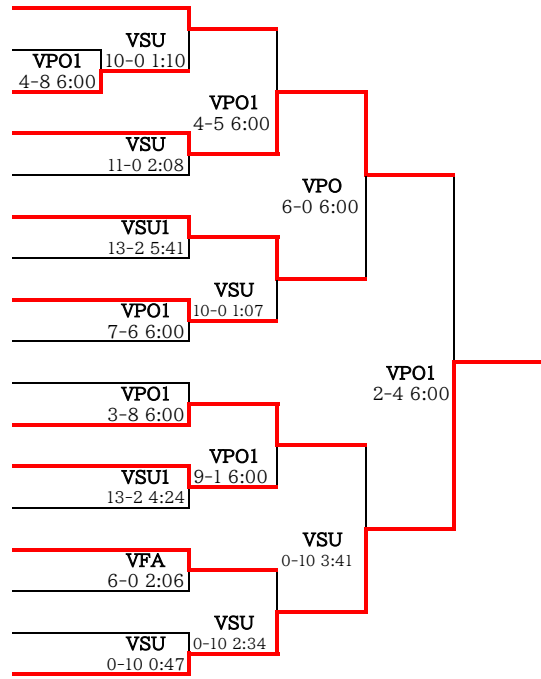

# 女子個人対抗戦 62kg級

第69回全国高等学校レスリング選手権大会  
2022/8/1-8/4 高知県/高知県立県民体育館  
8月2日 1回戦 2回戦 準々決勝 準決勝 8月3日 決勝

No	選手名	学校名	都道府県名
1	池畑 菜々	芦屋学園高等学校	兵庫県
2	蛭名 純嘉	おかやま山陽高等学校	岡山県
3	山倉 和華	日本体育大学桜華高等学校	東京都
4	小野 こなみ	日本体育大学桜華高等学校	東京都
5	松本 千奈都	芦屋学園高等学校	兵庫県
6	ジャンバスレン フウラン	至学館高等学校	愛知県
7	増田 満里奈	沼津城北高等学校	静岡県
8	内野 杏美	日本文理大学附属高等学校	大分県
9	高橋 衣織	ふたば未来学園高等学校	福島県
10	東 佐和	三井高等学校	福岡県
11	元木 日陽里	埼玉栄高等学校	埼玉県
12	明石 知花	高松北高等学校	香川県
13	竹中 花音	敦賀気比高等学校	福井県
14	坂井 桜	岐阜工業高等学校	岐阜県
15	平田 琴音	三井高等学校	福岡県
16	堀内 咲歩	添上高等学校	奈良県
17	佐々木 すす	安部学院高等学校	東京都