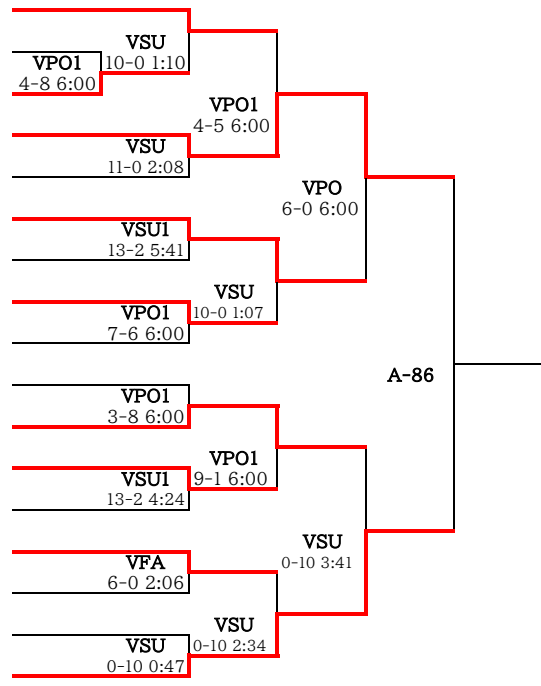

# 女子個人対抗戦 62kg級

第69回全国高等学校レスリング選手権大会  
2022/8/1-8/4  
高知県/高知県立県民体育館  
8月2日 1回戦 2回戦 準々決勝 準決勝 8月3日 決勝

No	選手名	学校名	都道府県名
1	池畑 菜々	芦屋学園高等学校	兵庫県
2	蛭名 純嘉	おかやま山陽高等学校	岡山県
3	山倉 和華	日本体育大学桜華高等学校	東京都
4	小野 こなみ	日本体育大学桜華高等学校	東京都
5	松本 千奈都	芦屋学園高等学校	兵庫県
6	ジャンバスレン フウラン	至学館高等学校	愛知県
7	増田 満里奈	沼津城北高等学校	静岡県
8	内野 杏美	日本文理大学附属高等学校	大分県
9	高橋 衣織	ふたば未来学園高等学校	福島県
10	東 佐和	三井高等学校	福岡県
11	元木 日陽里	埼玉栄高等学校	埼玉県
12	明石 知花	高松北高等学校	香川県
13	竹中 花音	敦賀気比高等学校	福井県
14	坂井 桜	岐阜工業高等学校	岐阜県
15	平田 琴音	三井高等学校	福岡県
16	堀内 咲歩	添上高等学校	奈良県
17	佐々木 すず	安部学院高等学校	東京都