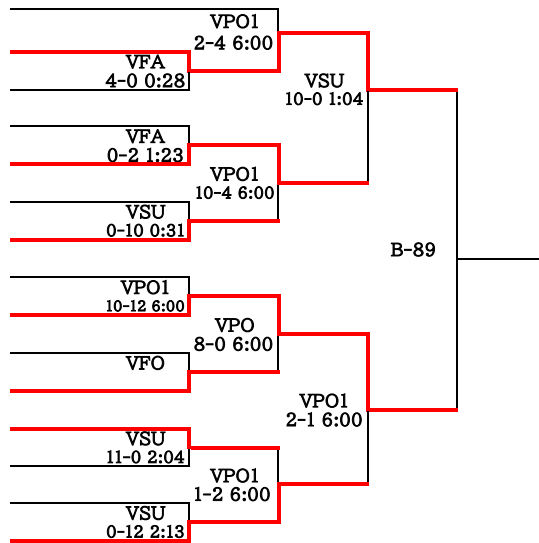

女子個人対抗戦 68kg級

第68回全国高等学校レスリング選手権大会 2021/8/21-8/24 福井県/おおい町総合運動公園 体育館

8月22日

8月23日

1回戦 2回戦 準々決勝 準決勝 決勝

No	選手名	学校名	都道府県名
1	藤 倉 優 花	安部学院高等学校	東京都
2	星 野 レ イ	日本体育大学桜華高等学校	東京都
3	早 瀬 和 暖	宮崎農業高等学校	宮崎県
4	坂 井 桜 梨	岐阜工業高等学校	岐阜県
5	岡 崎 花 梨	八幡浜工業高等学校	愛媛県
6	田 代 知 優	苅田工業高等学校	福岡県
7	佐 藤 杏 樹	秋田商業高等学校	秋田県
8	伊 藤 渚	いなべ総合学園高等学校	三重県
9	北 出 桃 子	至学館高等学校	愛知県
10	小 林 久 美	西 邑 桑 高 等 学 校	群 馬 県
11	持 永 聖 愛	堺リパラル高等学校	大阪府
12	山 田 亜 優 香	安部学院高等学校	東京都
13	長 野 姫 嘩	山口県鴻城高等学校	山口県
14	齋 藤 凜 花	米沢工業高等学校	山形県
15	万 木 蓮 花	堺リパラル高等学校	大阪府