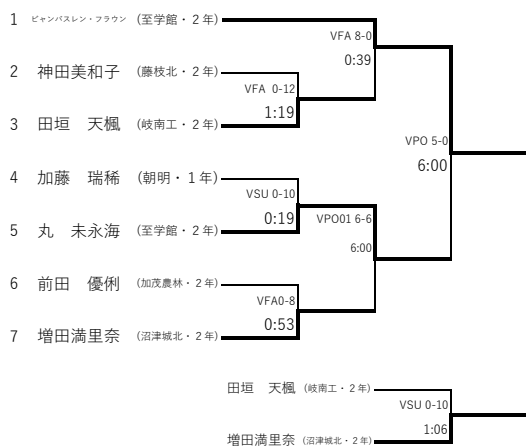

女子の部 個人対抗戦

62kg級

1位	ビャンバスレン・フラウン (至学館)
2位	丸 未永海 (至学館)
3位	増田満里奈 (沼津城北)

68kg級

1位	伊藤 渚 (いなべ総合)
2位	坂井 桜 (岐阜工)
3位	北出 桃子 (至学館)

74kg級

1位	駒田 真琴 (沼津城北)
2位	古市 梨桜 (朝明)