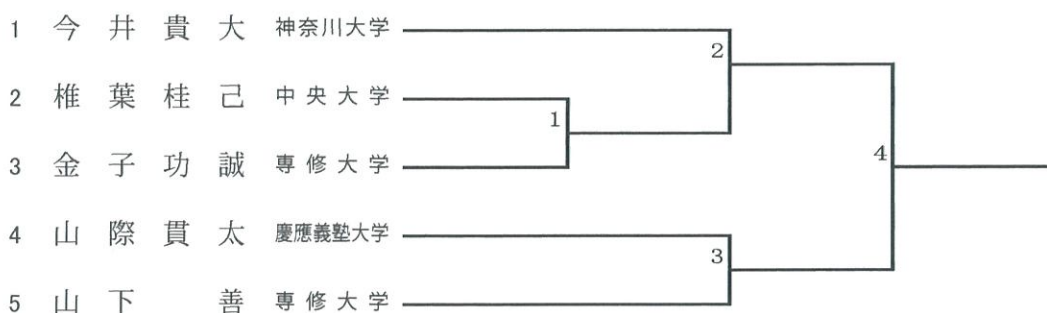

# 選手権の部 **G** GRECOROMAN STYLE 55 kg

# 選手権の部 **G** GRECOROMAN STYLE 60 kg

# 選手権の部 **G** GRECOROMAN STYLE 63 kg