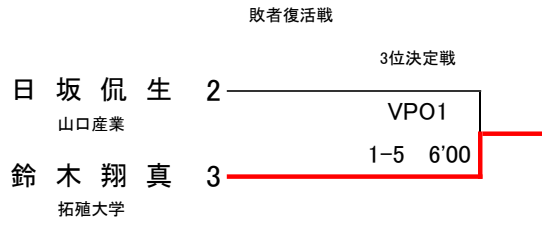

130 kg グレコ

マット