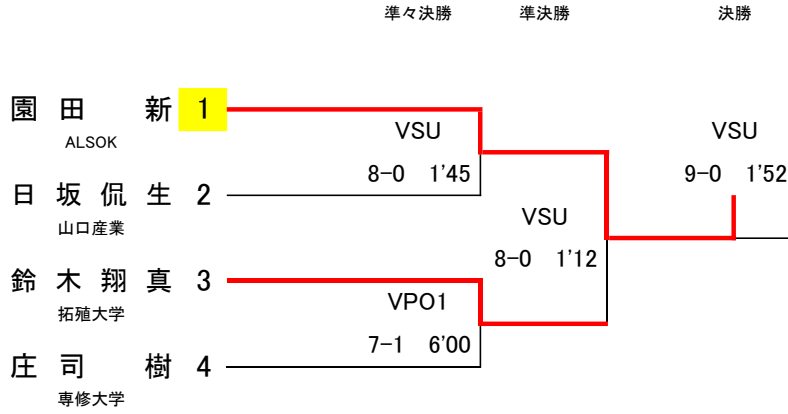

130 kg グレコ

マット