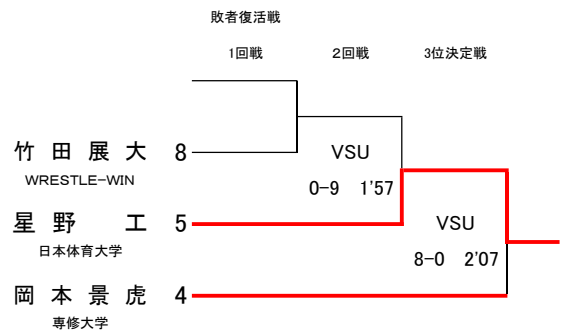

# 55 kg グレコ