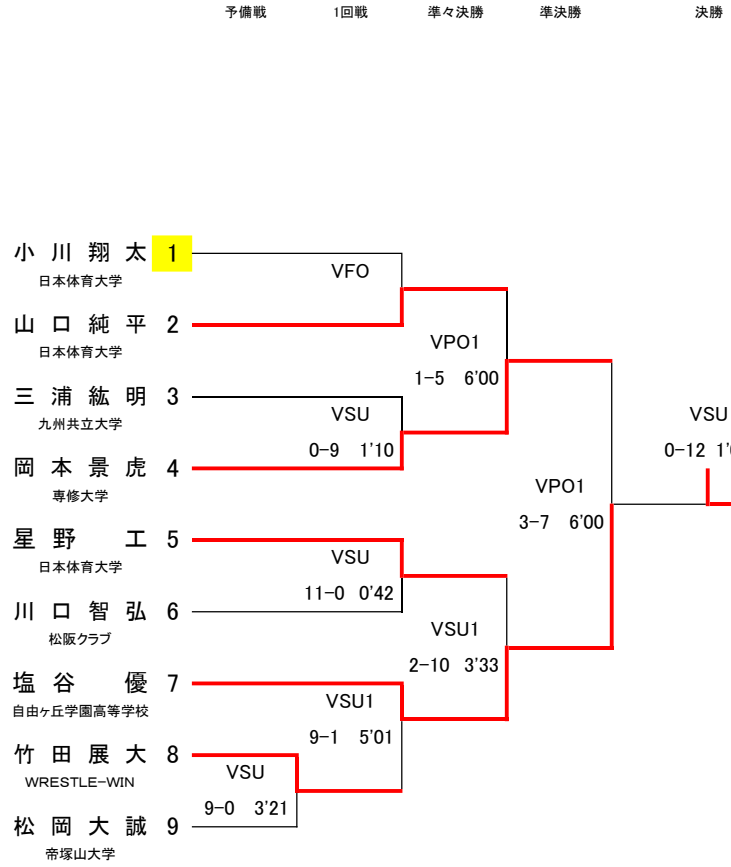

# 55 kg グレコ