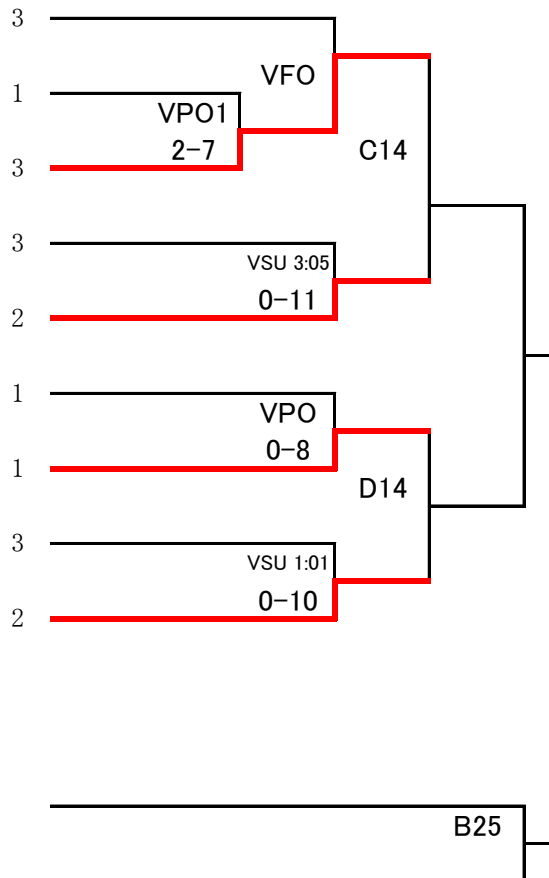

女子 62 kg級

1回戦 準々決勝 準決勝 決勝
11月23日 11月24日

No	選手名	都道府県名	学校名・所属	学年
----	-----	-------	--------	----

1	持永 聖愛	大阪府	堺リベラル中学校 (堺リベラル)	3
2	吉田 ロヤ	千葉県	市川市立下貝塚中学校 (市川コンティ)	1
3	高橋 衣織	福島県	南相馬市立石神中学校 (クリナップキッズ)	3
4	佐藤 杏樹	秋田県	秋田市立秋田北中学校 (北志館)	3
5	藤本 夏妃	岐阜県	岐阜市立境川中学校 (HASHIMA)	2
6	石川 実来	栃木県	上三川町立上三川中学校 (みぶチビレス)	1
7	森川 更紗	静岡県	沼津市立大岡中学校 (NUMAZU)	1
8	高橋 にいな	山梨県	甲斐市立竜王中学校 (山梨ジュニア)	3
9	北出 桃子	三重県	津市立白山中学校 (一志ジュニア)	2

【3位決定戦】