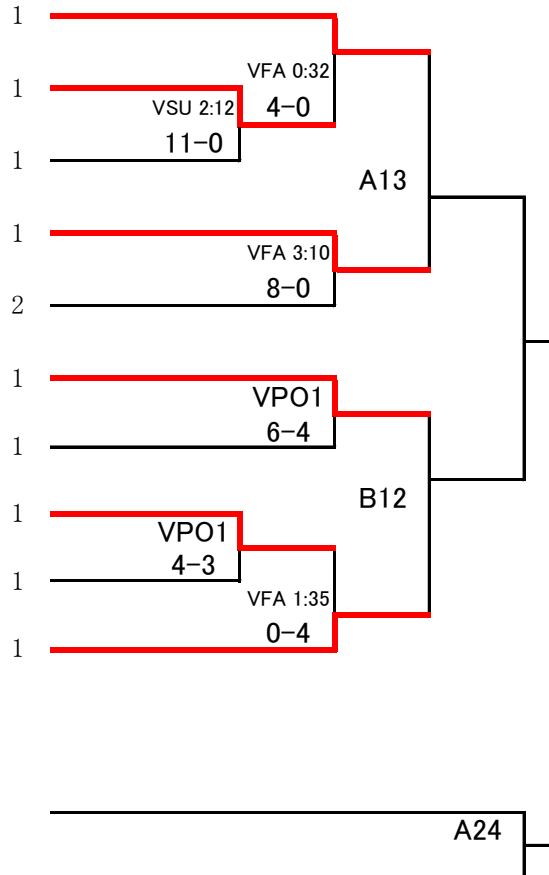

女子 36 kg級

1回戦 準々決勝 準決勝 決勝
11月23日 11月24日

No	選手名	都道府県名	学校名・所属	学年
----	-----	-------	--------	----

1	平田 葵	香川県	高松市立龍雲中学校 (高松クラブ)	1
2	白濱 彩夏	青森県	八戸市立白山台中学校 (八戸クラブ)	1
3	清水 星夢	茨城県	かすみがうら市立下稲吉中学校 (カスミクラブ)	1
4	升田 夏実	京都府	宮津市立栗田中学校 (京都海洋)	1
5	村山 左都	東京都	練馬区立谷原中学校 (練馬谷原くらぶ)	2
6	伊藤 麻里愛	東京都	大田区立大森第三中学校 (AACC)	1
7	漆原 香心	香川県	香川県立高松北中学校 (高松北)	1
8	山屋 ひかり	岩手県	山田町立山田中学校 (山田クラブ)	1
9	佐藤 宝瑠	埼玉県	埼玉栄中学校 (埼玉栄)	1
10	藤本 穂華	京都府	京丹後市立網野中学校 (網野)	1

【3位決定戦】