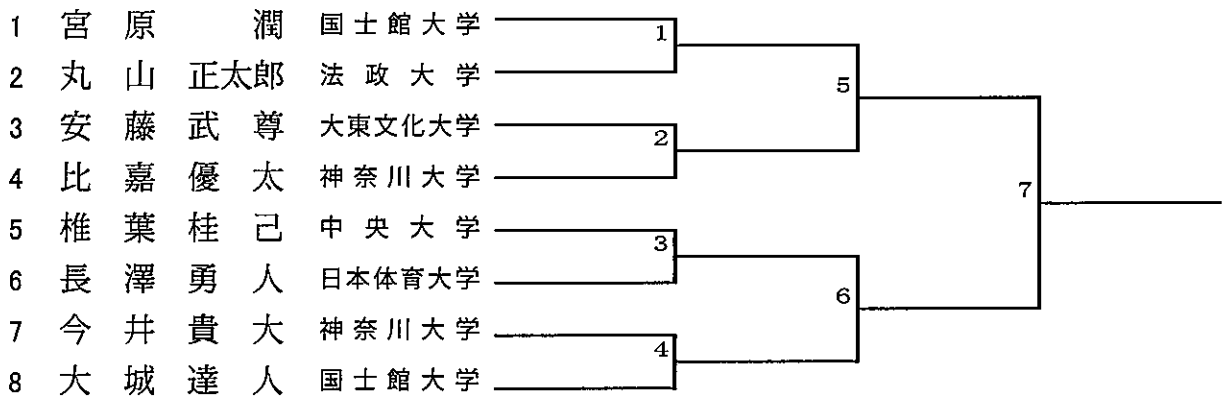

選手権の部 **G** 55 kg

GRECOROMAN STYLE

選手権の部 **G** 60 kg

GRECOROMAN STYLE

選手権の部 **G** 63 kg

GRECOROMAN STYLE