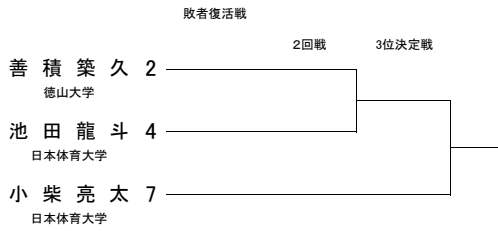

63 kg グレコ

A マット