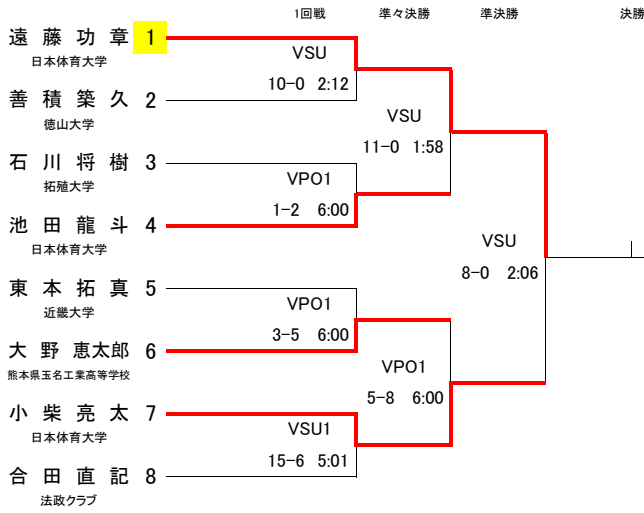

63 kg グレコ

A マット