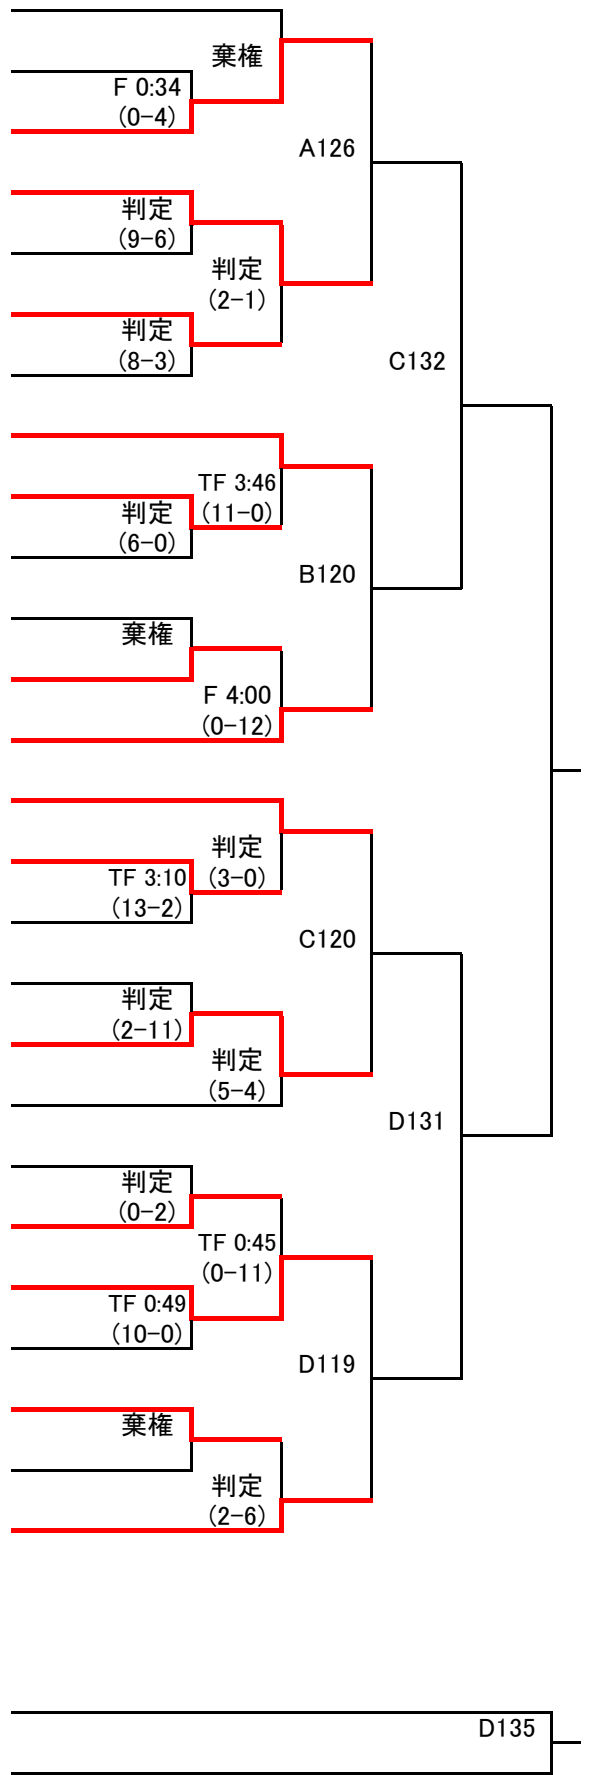

# 男子 68 kg級

1R 2R 準々決勝 準決勝 決勝

No	選手名	都道府県名	学校名・所属	学年
----	-----	-------	--------	----

1	林 拳 進	埼玉県	埼玉栄中学校 (埼玉栄中)	3
2	美 齊 津 楓 雅	長野県	小諸市立東中学校 (小諸キッズ)	1
3	曾 我 部 凜 大 郎	愛媛県	今治市立立花中学校 (今工クラブ)	2
4	岩 網 剣 勝	大阪府	寝屋川市立第五中学校 (ENJOY)	2
5	尾 沼 翔 太	長野県	小諸市立芦原中学校 (小諸キッズ)	3
6	市 原 匠	香川県	高松市立塩江中学校 (高松クラブ)	3
7	今 野 駿 輔	秋田県	秋田市立城南中学校 (AWF)	3
8	稗 田 龍	和歌山県	新宮市立緑丘中学校 (新宮ジュニア)	3
9	小 宮 山 碧 波	山梨県	北杜市立高根中学校 (北杜レスリング)	3
10	丸 山 政 陽	静岡県	長泉町立長泉中学校 (長泉FA)	2
11	浅 野 心	岡山県	笠岡市立笠岡東中学校 (倉敷レスリングクラブ)	2
12	高 橋 侑 臣	高知県	高知県立高知南中学校 (高知クラブ)	2
13	高 原 崇 陽	岐阜県	高山市立東山中学校 (マイスポーツ)	3
14	井 上 葉 月	高知県	高知市立一宮中学校 (一宮中)	3
15	飯 塚 康 太	東京都	横浜市立六角橋中学校 (農大ジュニア)	2
16	佐 々 木 敬 伍	福岡県	北九州市立戸ノ上中学校 (北九州)	3
17	森 晴 那	福岡県	築上町立椎田中学校 (築上クラブ)	3
18	山 口 翔 生	大阪府	四條畷市立四條畷中学校 (四條畷)	3
19	遠 藤 勇 馬	東京都	啓明学園中学校 (Wrestle-Win)	3
20	瀬 能 大 晴	千葉県	野田市立第一中学校 (野田一中)	1
21	石 坂 陽 典	岐阜県	岐阜市立加納中学校 (HASHIMA)	1
22	大 石 達 也	静岡県	焼津市立大富中学校 (焼津リトル)	2
23	矢 口 拓 弥	茨城県	土浦市立第六中学校 (霞ヶ浦)	1
24	渡 辺 大 夢	秋田県	三種町立琴丘中学校 (八郎湯)	3
25	武 田 瑛 太	滋賀県	栗東市立栗東中学校 (栗東クラブ)	1
26	吉 田 ア ラ シ	千葉県	市川市立下貝塚中学校 (市川コンティ)	3

【3位決定戦】

D135