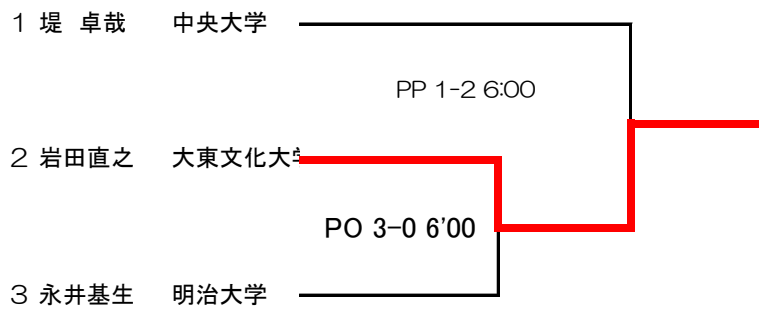

選手権の部 グレコローマンスタイル85KG

選手権の部 グレコローマンスタイル98KG