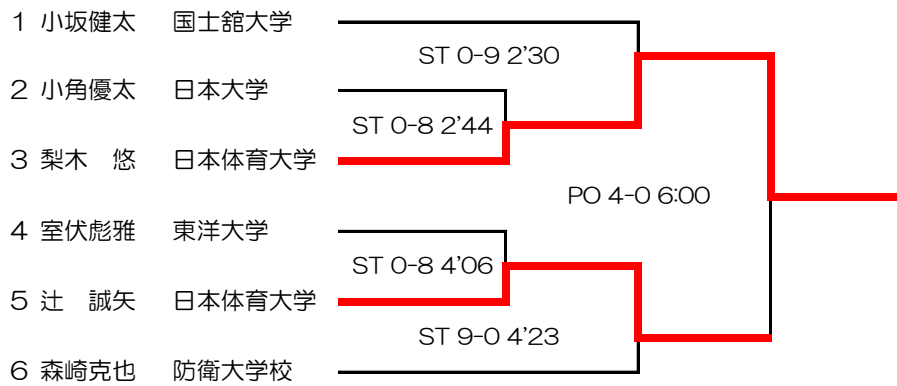

選手権の部 グレコローマンスタイル59KG

選手権の部 グレコローマンスタイル66KG