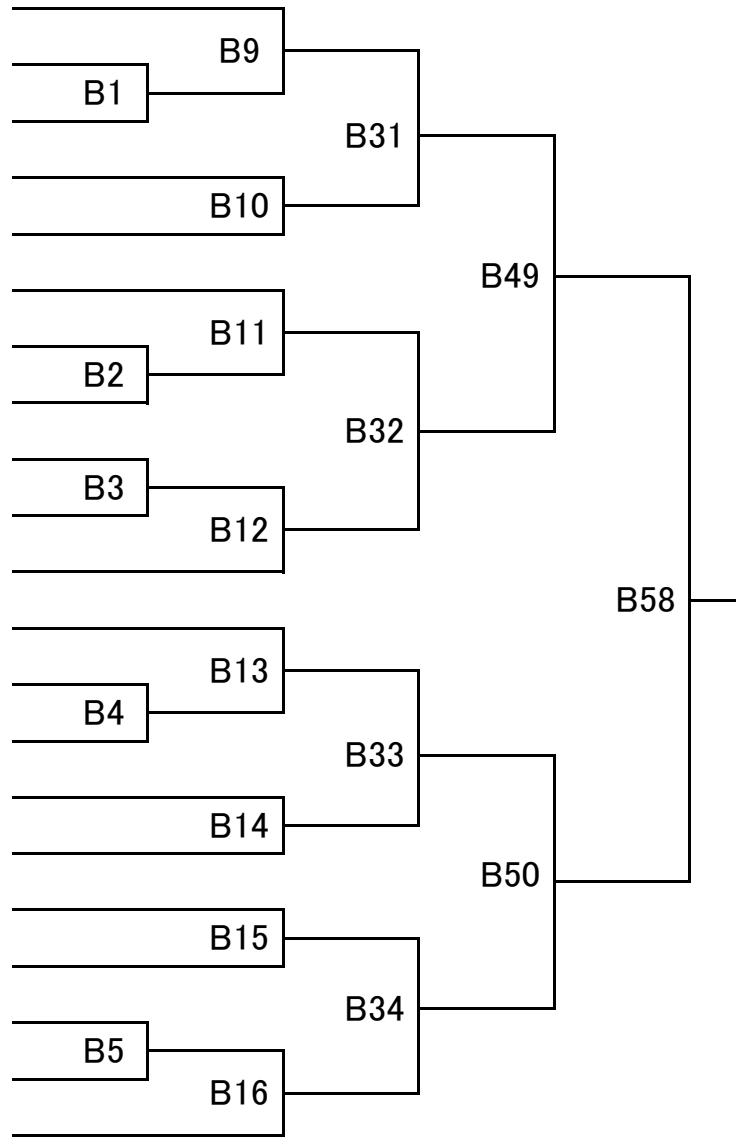

高校生の部

【 56kg級 】

- 1 永本 聖奈 (至学館高校)
- 2 有澤 寧々 (滑川高校)
- 3 清野 優奈 (横浜清陵高校)
- 4 小石 亜紀 (小倉商業高校)
- 5 福井 紀夏 (芦屋学園)
- 6 高橋 南海 (種市高校)
- 7 吉岡 まゆ (八戸工業高等学校)
- 8 保 永 愛 (豊浦高校)
- 9 吉岡 恵莉菜 (柳井学園高校)
- 10 Kadan Campbell (USAチーム)
- 11 吉武 まひろ (島原高校)
- 12 吉柴 未彩輝 (安部学院高等学校)
- 13 佐々木 花恋 (安部学院高等学校)
- 14 竹 下 葵 (至学館高校)
- 15 長澤 梨都子 (山口鴻城)
- 16 渡邊 日南子 (八海高校)
- 17 永井 美凧 (樟南高等学校)
- 18 本庄 美菜 (館林商工)
- 19 山城 亜巳 (稻取高校)
- 20 近藤 凜 (高知南高校)
- 21 小倉 成海 (京都海洋)