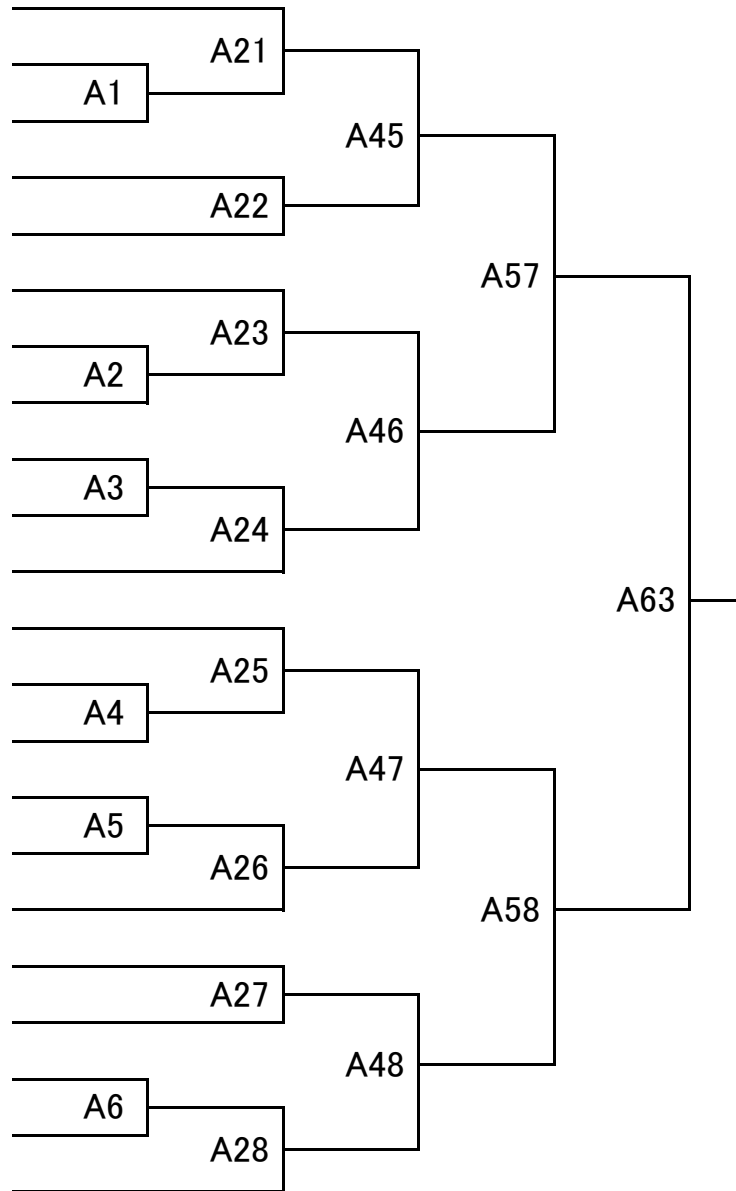

高校生の部

【 46kg級 】

- 1 清水 美海 (網野高校)
- 2 川井 千晶 (日体桜華高等学校)
- 3 戸ヶ崎 桃香 (館林商工)
- 4 笠井 梨瑚 (芦屋学園)
- 5 片岡 梨乃 (日体大柏)
- 6 永尾 さくら (高知東高校)
- 7 堀山 ほのか (豊浦高校)
- 8 井上 実奈梨 (北稜)
- 9 岡林 花乃 (高知東高校)
- 10 植野 晏奈 (香ヶ丘リベルテ)
- 11 下野 佑実 (京都海洋)
- 12 植野 麻奈美 (網野高校)
- 13 小田切 結 (山梨農林)
- 14 横山 心音 (岡豊高校)
- 15 宮原 乙葉 (市立太田高校)
- 16 吉澤 瞳 (八海高校)
- 17 水谷 瑞月 (日星)
- 18 平田 彩夏 (三井高校)
- 19 山崎 美月 (山口鴻城)
- 20 嶋田 英莉 (京都海洋)
- 21 岡 幸歩 (鹿島学園)
- 22 小坂 歩未 (高山西高校)

高校生の部

【 49kg級 】

- 1 田村 生吹 (網野高校)
- 2 大柳 天希 (須磨翔風)
- 3 掛川 来里砂 (田布施農工高校)
- 4 小川 玲奈 (日体大柏)
- 5 高木 愛美 (樟南高等学校)
- 6 太田 優香 (八戸大一高)
- 7 大崎 結衣 (高知東高校)
- 8 諸江 里紗 (三井高校)
- 9 高橋 美友 (館林商工)
- 10 吉澤 美咲 (自体校)
- 11 内山 結愛 (霞ヶ浦高等学校)
- 12 吉岡 紗希 (いなベクラブ)
- 13 見目 天音 (富岡実業高校)
- 14 新倉 沙希 (横浜清陵高校)
- 15 平川 未夢 (三井高校)
- 16 橋爪 麗華 (関学)
- 17 真栄田 美梨 (北部農林高等学校)
- 18 大谷 彩歌 (香ヶ丘リベルテ)
- 19 本田 原 鈴 (日工大駒場)
- 20 吉成 乃 亜 (日大藤沢高校)
- 21 伊 藤 希 (島原高校)
- 22 木井 たから (香ヶ丘リベルテ)

高校生の部

【 52kg級 】

- 1 今井 佑海 (京都海洋)
- 2 長谷川 華子 (安部学院高等学校)
- 3 上野 百合香 (霞ヶ浦高等学校)
- 4 正理 みやび (金沢北陵高校)
- 5 橋本 琉那 (徳山)
- 6 Trina Nguyen (USAチーム)
- 7 吉田 りりあ (八戸工業高等学校)
- 8 丸田 紗加 (釜利谷高等学校)
- 9 三輪 柚奈 (和歌山北)
- 10 宮原 初花 (市立太田高校)
- 11 松村 美憂 (市立伊丹)
- 12 塚本 かおり (日工大駒場)
- 13 大橋 海寛 (至学館高校)
- 14 篠原 七海 (三井高校)
- 15 櫻井 菜々 (鳥栖工業)
- 16 堀内 真瑚 (小諸高等学校)
- 17 大槌 さくら (種市高校)
- 18 南 千宙 (東鷹レスリング部)
- 19 徳原 姫花 (高知東高校)
- 20 一戸 優菜 (いなベクラブ)
- 21 菊田 花 (霞ヶ浦高等学校)
- 22 岩渕 桃香 (自由ヶ丘高校)
- 23 Desinee Lopez (USAチーム)
- 24 太田 若那 (安部学院高等学校)