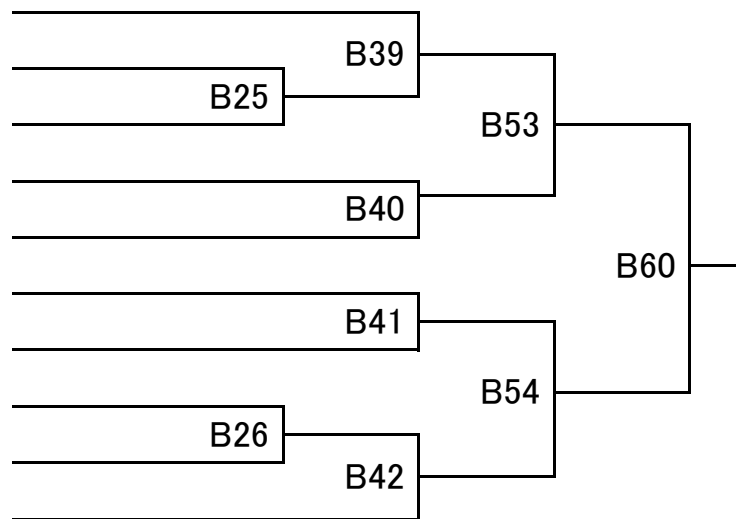

高校生の部

1. 1 小玉 彩天奈 (高知東高校)
2. 2 鈴木 渚 紗 (日体桜華高等学校)
3. 3 山口 絵瑠 萌 (安部学院高等学校)
4. 4 吉川 かりん (北稜)
5. 5 川崎 日和子 (樟南高等学校)
6. 6 山路 さくら (樟南高等学校)
7. 7 渡邊 依紗 季 (添上高校)
8. 8 出口 海 優 (若狭東高校)
9. 9 河内 沙 樹 (香ヶ丘リベルテ)
10. 10 高山 凜 子 (至学館高校)
11. 11 武藤 千奈 恵 (日工大駒場)
12. 12 吉田 マルガ
    リ ー タ (自体校)
13. 13 Danielle Garner (USAチーム)
14. 14 小泉 日 菜 (種市高校)
15. 15 永沼 尚 子 (小倉商業高校)
16. 16 小関 桃 代 (大垣工業高校)
17. 17 類 家 直 美 (至学館高校)

【 60kg級 】

高校生の部

1. 1 中井 ほのか (至学館高校)
2. 2 川島 実 奈 (樟南高等学校)
3. 3 濱中 成 美 (山口鴻城)
4. 4 荻野 夏 美 (西邑楽高校)
5. 5 上野 麻 桜 (樟南高等学校)
6. 6 伏部内 まこ (種市高校)
7. 7 山口 亜優 実 (樟南高等学校)
8. 8 坂本 捺 菜 (富岡実業高校)
9. 9 小田 梨英 瑠 (館林商工)
10. 10 大関 永優 美 (安部学院高等学校)

【 65kg級 】