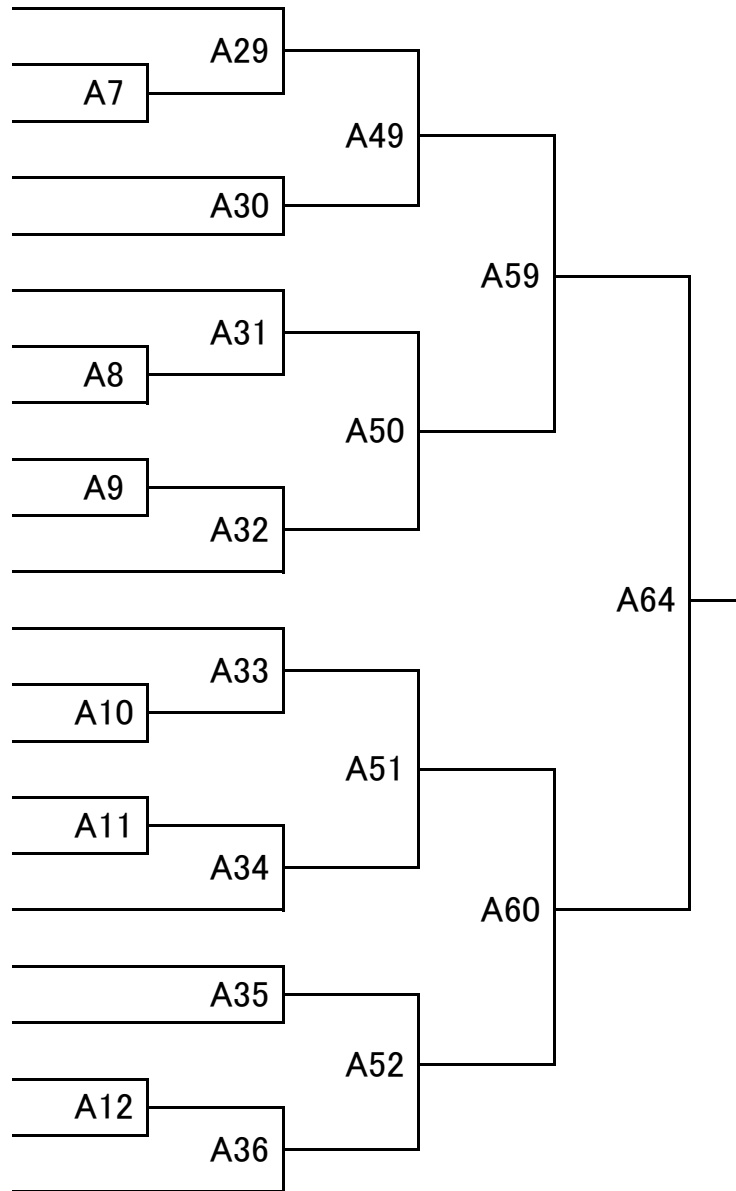

高校生の部

【 46kg級 】

- 1 清水 美海 (網野高校)
- 2 川井 千晶 (日体桜華高等学校)
- 3 戸ヶ崎 桃香 (館林商工)
- 4 笠井 梨瑚 (芦屋学園)
- 5 片岡 梨乃 (日体大柏)
- 6 永尾 さくら (高知東高校)
- 7 堀山 ほのか (豊浦高校)
- 8 井上 実奈梨 (北稜)
- 9 岡林 花乃 (高知東高校)
- 10 植野 晏奈 (香ヶ丘リベルテ)
- 11 下野 佑実 (京都海洋)
- 12 植野 麻奈美 (網野高校)
- 13 小田切 結 (山梨農林)
- 14 横山 心音 (岡豊高校)
- 15 宮原 乙葉 (市立太田高校)
- 16 吉澤 瞳 (八海高校)
- 17 水谷 瑞月 (日星)
- 18 平田 彩夏 (三井高校)
- 19 山崎 美月 (山口鴻城)
- 20 嶋田 英莉 (京都海洋)
- 21 岡 幸歩 (鹿島学園)
- 22 小坂 歩未 (高山西高校)

高校生の部

【 49kg級 】

- 1 田村 生吹 (網野高校)
- 2 大柳 天希 (須磨翔風)
- 3 掛川 来里砂 (田布施農工高校)
- 4 小川 玲奈 (日体大柏)
- 5 高木 愛美 (樟南高等学校)
- 6 太田 優香 (八戸大一高)
- 7 大崎 結衣 (高知東高校)
- 8 諸江 里紗 (三井高校)
- 9 高橋 美友 (館林商工)
- 10 吉澤 美咲 (自体校)
- 11 内山 結愛 (霞ヶ浦高等学校)
- 12 吉岡 紗希 (いなベクラブ)
- 13 見目 天音 (富岡実業高校)
- 14 新倉 沙希 (横浜清陵高校)
- 15 平川 未夢 (三井高校)
- 16 橋爪 麗華 (関学)
- 17 真栄田 美梨 (北部農林高等学校)
- 18 大谷 彩歌 (香ヶ丘リベルテ)
- 19 本田 原 鈴 (日工大駒場)
- 20 吉成 乃 亜 (日大藤沢高校)
- 21 伊 藤 希 (島原高校)
- 22 木井 たから (香ヶ丘リベルテ)

高校生の部

【 52kg級 】

- 1 今井 佑海 (京都海洋)
- 2 長谷川 華子 (安部学院高等学校)
- 3 上野 百合香 (霞ヶ浦高等学校)
- 4 正理 みやび (金沢北陵高校)
- 5 橋本 琉那 (徳山)
- 6 Trina Nguyen (USAチーム)
- 7 吉田 りりあ (八戸工業高等学校)
- 8 丸田 紗加 (釜利谷高等学校)
- 9 三輪 柚奈 (和歌山北)
- 10 宮原 初花 (市立太田高校)
- 11 松村 美憂 (市立伊丹)
- 12 塚本 かおり (日工大駒場)
- 13 大橋 海寛 (至学館高校)
- 14 篠原 七海 (三井高校)
- 15 櫻井 菜々 (鳥栖工業)
- 16 堀内 真瑚 (小諸高等学校)
- 17 大槌 さくら (種市高校)
- 18 南 千宙 (東鷹レスリング部)
- 19 徳原 姫花 (高知東高校)
- 20 一戸 優菜 (いなベクラブ)
- 21 菊田 花 (霞ヶ浦高等学校)
- 22 岩渕 桃香 (自由ヶ丘高校)
- 23 Desinee Lopez (USAチーム)
- 24 太田 若那 (安部学院高等学校)