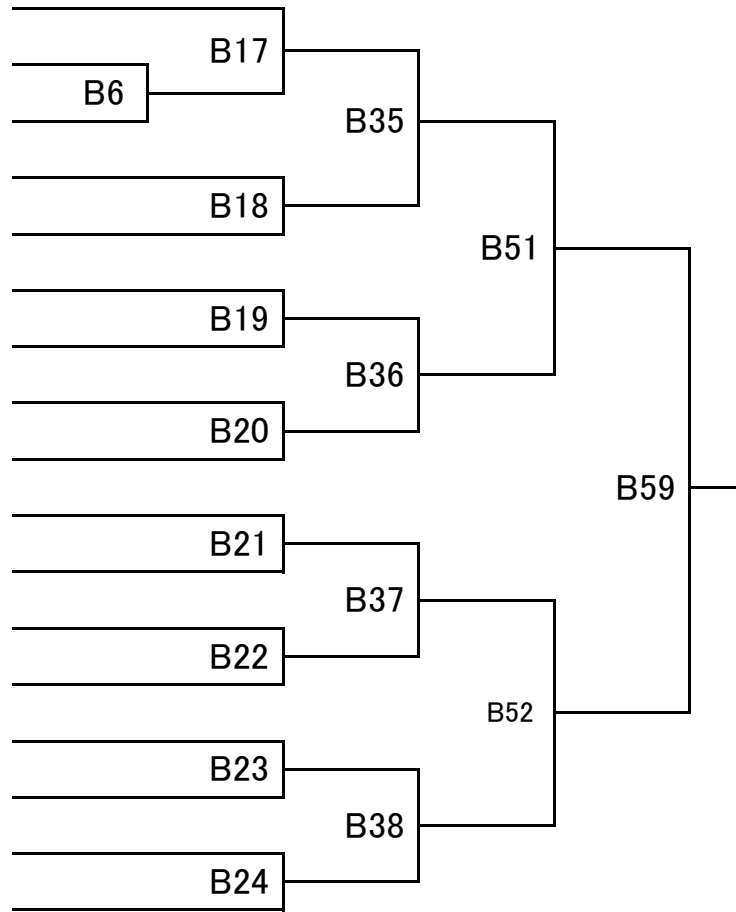

高校生の部

1. 1 小玉 彩天奈 (高知東高校)
2. 2 鈴木 渚 紗 (日体桜華高等学校)
3. 3 山口 絵瑠 萌 (安部学院高等学校)
4. 4 吉川 かりん (北稜)
5. 5 川崎 日和子 (樟南高等学校)
6. 6 山路 さくら (樟南高等学校)
7. 7 渡邊 依紗 季 (添上高校)
8. 8 出口 海 優 (若狭東高校)
9. 9 河内 沙 樹 (香ヶ丘リベルテ)
10. 10 高山 凜 子 (至学館高校)
11. 11 武藤 千奈 恵 (日工大駒場)
12. 12 吉田 マルガ
    リ ー タ (自体校)
13. 13 Danielle Garner (USAチーム)
14. 14 小泉 日 菜 (種市高校)
15. 15 永沼 尚 子 (小倉商業高校)
16. 16 小関 桃 代 (大垣工業高校)
17. 17 類 家 直 美 (至学館高校)

【 60kg級 】