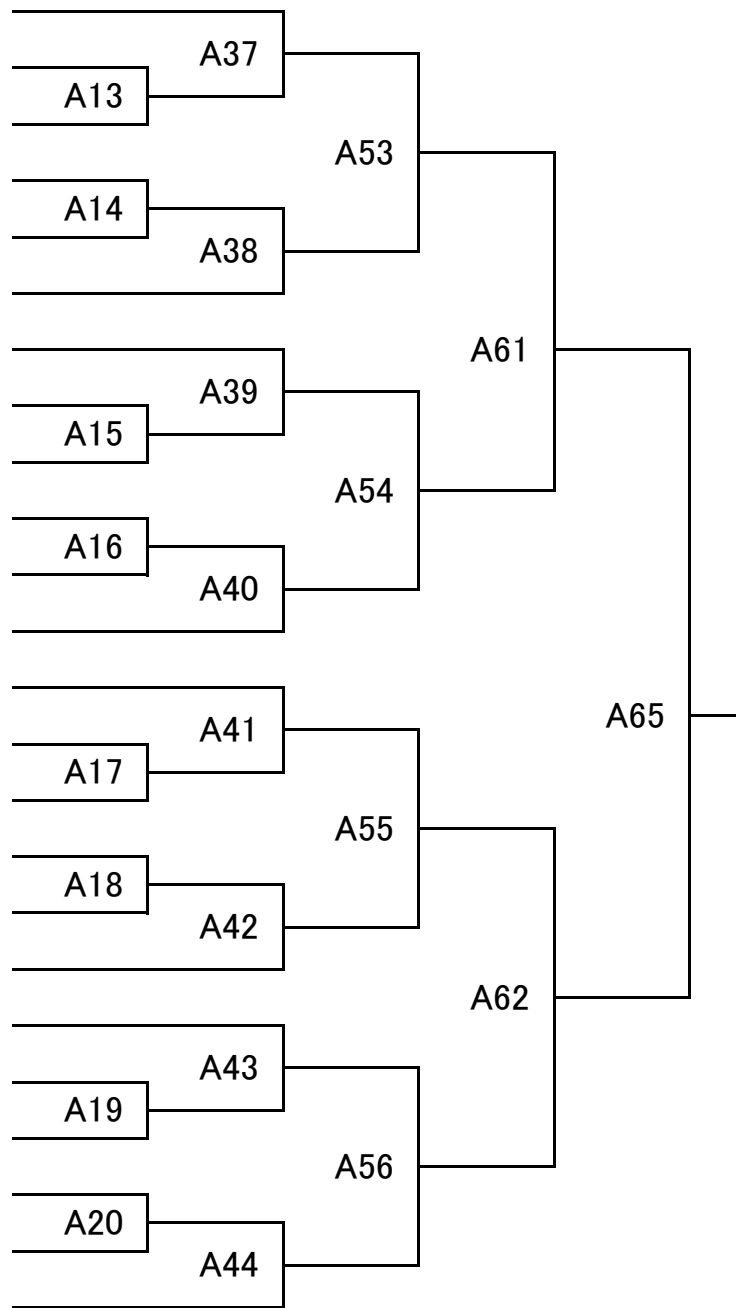

高校生の部

【 46kg級 】

- 1 清水 美海 (網野高校)
- 2 川井 千晶 (日体桜華高等学校)
- 3 戸ヶ崎 桃香 (館林商工)
- 4 笠井 梨瑚 (芦屋学園)
- 5 片岡 梨乃 (日体大柏)
- 6 永尾 さくら (高知東高校)
- 7 堀山 ほのか (豊浦高校)
- 8 井上 実奈梨 (北稜)
- 9 岡林 花乃 (高知東高校)
- 10 植野 晏奈 (香ヶ丘リベルテ)
- 11 下野 佑実 (京都海洋)
- 12 植野 麻奈美 (網野高校)
- 13 小田切 結 (山梨農林)
- 14 横山 心音 (岡豊高校)
- 15 宮原 乙葉 (市立太田高校)
- 16 吉澤 瞳 (八海高校)
- 17 水谷 瑞月 (日星)
- 18 平田 彩夏 (三井高校)
- 19 山崎 美月 (山口鴻城)
- 20 嶋田 英莉 (京都海洋)
- 21 岡 幸歩 (鹿島学園)
- 22 小坂 歩未 (高山西高校)

高校生の部

【 49kg級 】

- 1 田村 生吹 (網野高校)
- 2 大柳 天希 (須磨翔風)
- 3 掛川 来里砂 (田布施農工高校)
- 4 小川 玲奈 (日体大柏)
- 5 高木 愛美 (樟南高等学校)
- 6 太田 優香 (八戸大一高)
- 7 大崎 結衣 (高知東高校)
- 8 諸江 里紗 (三井高校)
- 9 高橋 美友 (館林商工)
- 10 吉澤 美咲 (自体校)
- 11 内山 結愛 (霞ヶ浦高等学校)
- 12 吉岡 紗希 (いなベクラブ)
- 13 見目 天音 (富岡実業高校)
- 14 新倉 沙希 (横浜清陵高校)
- 15 平川 未夢 (三井高校)
- 16 橋爪 麗華 (関学)
- 17 真栄田 美梨 (北部農林高等学校)
- 18 大谷 彩歌 (香ヶ丘リベルテ)
- 19 本田 原 鈴 (日工大駒場)
- 20 吉成 乃 亜 (日大藤沢高校)
- 21 伊 藤 希 (島原高校)
- 22 木井 たから (香ヶ丘リベルテ)

高校生の部

【 52kg級 】

- 1 今井 佑海 (京都海洋)
- 2 長谷川 華子 (安部学院高等学校)
- 3 上野 百合香 (霞ヶ浦高等学校)
- 4 正理 みやび (金沢北陵高校)
- 5 橋本 琉那 (徳山)
- 6 Trina Nguyen (USAチーム)
- 7 吉田 りりあ (八戸工業高等学校)
- 8 丸田 紗加 (釜利谷高等学校)
- 9 三輪 柚奈 (和歌山北)
- 10 宮原 初花 (市立太田高校)
- 11 松村 美憂 (市立伊丹)
- 12 塚本 かおり (日工大駒場)
- 13 大橋 海寛 (至学館高校)
- 14 篠原 七海 (三井高校)
- 15 櫻井 菜々 (鳥栖工業)
- 16 堀内 真瑚 (小諸高等学校)
- 17 大槌 さくら (種市高校)
- 18 南 千宙 (東鷹レスリング部)
- 19 徳原 姫花 (高知東高校)
- 20 一戸 優菜 (いなベクラブ)
- 21 菊田 花 (霞ヶ浦高等学校)
- 22 岩渕 桃香 (自由ヶ丘高校)
- 23 Desinee Lopez (USAチーム)
- 24 太田 若那 (安部学院高等学校)