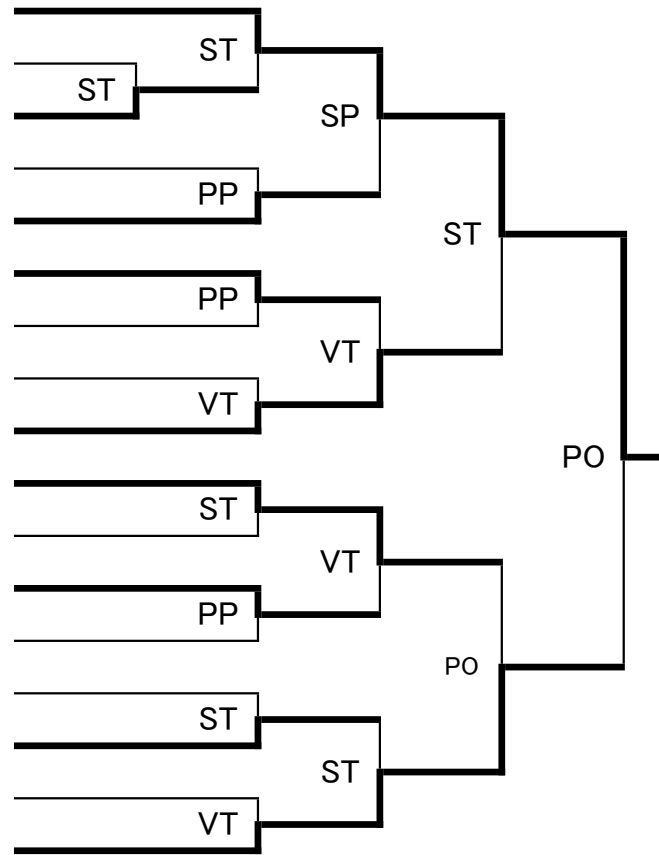

## 高校生の部

- 1 小玉 彩天奈 ( 高知東高校 )
- 2 鈴木 渚紗 ( 日体桜華高等学校 )
- 3 山口 絵瑠萌 ( 安部学院高等学校 )
- 4 吉川 かりん ( 北稜 )
- 5 川崎 日和子 ( 樟南高等学校 )
- 6 山路 さくら ( 樟南高等学校 )
- 7 渡邊 依紗季 ( 添上高校 )
- 8 出口 海優 ( 若狭東高校 )
- 9 河内 沙樹 ( 香ヶ丘リベルテ )
- 10 高山 凜子 ( 至学館高校 )
- 11 武藤 千奈恵 ( 日工大駒場 )
- 12 吉田 マルガ  
リ ー タ ( 鹿島学園 )
- 13 Danielle Garner ( USAチーム )
- 14 小泉 日菜 ( 種市高校 )
- 15 永沼 尚子 ( 小倉商業高校 )
- 16 小関 桃代 ( 大垣工業高校 )
- 17 類家 直美 ( 至学館高校 )

## 【 60kg級 】