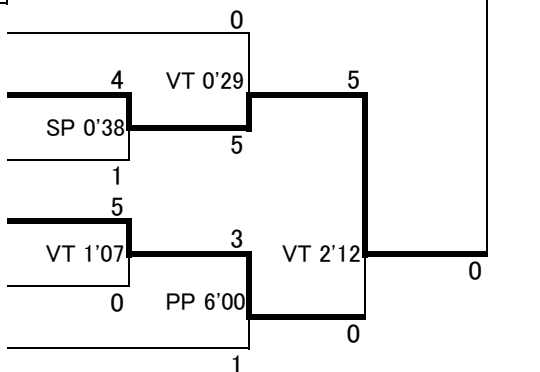

個人グレコローマンスタイル 66kg級

Aブロック

NO	氏名	学校名	学年	府県名	順位
1	轟 諒弥	高石	2	大阪	1
2	辻本 拓真	添上	3	奈良	2
3	富田 壘	日野	3	滋賀	1
4	永松 麗	六甲アイランド	2	兵庫	2
5	谷利 太雅	京都両洋	3	京都	2
6	但馬 龍弥	紀北工業	3	和歌山	1

Bブロック

NO	氏名	学校名	学年	府県名	順位
7	辰巳 龍一	法隆寺国際	2	奈良	1
8	濱田友也	和歌山東	3	和歌山	2
9	槇山 晴樹	京都八幡	3	京都	1
10	中原 朱里人	興國	1	大阪	2
11	岡 勇人	栗東	2	滋賀	補欠
12	清野 純平	六甲アイランド	3	兵庫	1