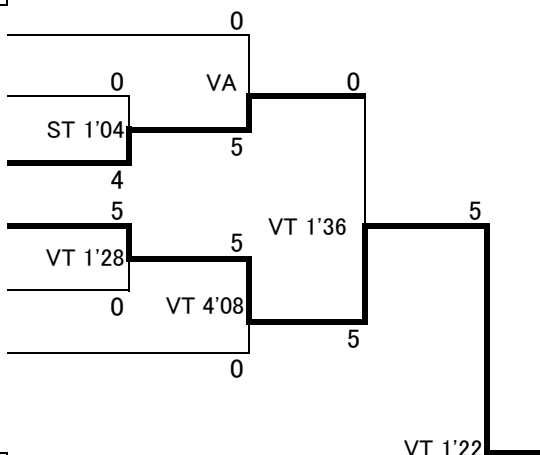

個人グレコローマンスタイル 66kg級

Aブロック

NO	氏名	学校名	学年	府県名	順位
1	轟 諒弥	高石	2	大阪	1
2	辻本 拓真	添上	3	奈良	2
3	富田 壘	日野	3	滋賀	1
4	永松 麗	六甲アイランド	2	兵庫	2
5	谷利 太雅	京都両洋	3	京都	2
6	但馬 龍弥	紀北工業	3	和歌山	1

Bブロック

NO	氏名	学校名	学年	府県名	順位
7	辰巳 龍一	法隆寺国際	2	奈良	1
8	濱田友也	和歌山東	3	和歌山	2
9	槇山 晴樹	京都八幡	3	京都	1
10	中原 朱里人	興國	1	大阪	2
11	岡 勇人	栗東	2	滋賀	補欠
12	清野 純平	六甲アイランド	3	兵庫	1