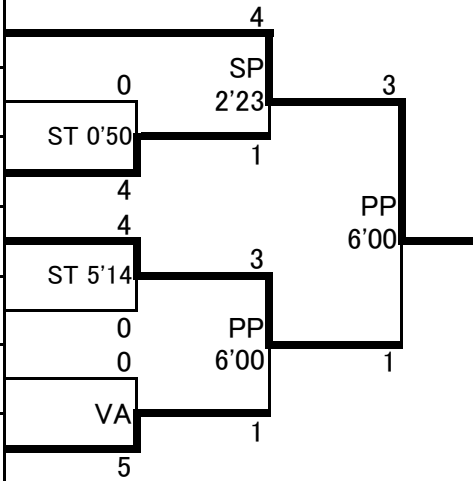

46kg級

番号	氏名	学校名	県名
1	植野麻奈美	網野	京都
2	植野 晏奈	香ヶ丘	大阪
3	笠井 梨瑚	芦屋学園	兵庫
4	清水 美海	網野	京都
5	嶋田 英莉	海洋	京都
6	金城 雪菜	りんくう翔南	大阪
7	下野 佑実	海洋	京都

46kg	植野麻奈美	網野	京都
7人	清水 美海	網野	京都
	植野 晏奈	香ヶ丘	大阪
	下野 佑実	海洋	京都
	嶋田 英莉	海洋	京都
	笠井 梨瑚	芦屋学園	兵庫
	金城 雪菜	りんくう翔南	大阪

52kg級

番号	氏名	学校名	県名
1	今井 佑海	海洋	京都
2	大山なつみ	神戸高塚	兵庫
3	吉田 夕夏	檀原学院	奈良
4	松村 美憂	市立伊丹	兵庫
5	大谷 彩歌	香ヶ丘	大阪
6	三輪 柚奈	和歌山北	和歌山

52kg	三輪 柚奈	和歌山北	和歌山
6人	大谷 彩歌	香ヶ丘	大阪
	今井 佑海	海洋	京都
	吉田 夕夏	檀原学院	奈良
	大山なつみ	神戸高塚	兵庫
	松村 美憂	市立伊丹	兵庫