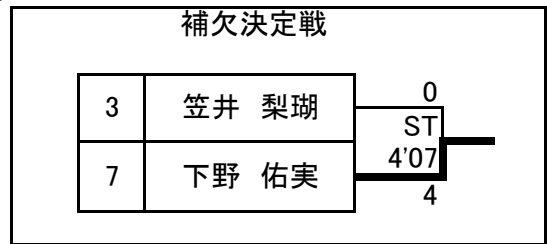

46kg級

番号	氏名	学校名	県名
1	植野麻奈美	網野	京都
2	植野 晏奈	香ヶ丘	大阪
3	笠井 梨瑚	芦屋学園	兵庫
4	清水 美海	網野	京都
5	嶋田 英莉	海洋	京都
6	金城 雪菜	りんくう翔南	大阪
7	下野 佑実	海洋	京都

46kg	植野麻奈美	網野	京都
7人	清水 美海	網野	京都
	植野 晏奈	香ヶ丘	大阪
	下野 佑実	海洋	京都
	嶋田 英莉	海洋	京都
	笠井 梨瑚	芦屋学園	兵庫
	金城 雪菜	りんくう翔南	大阪