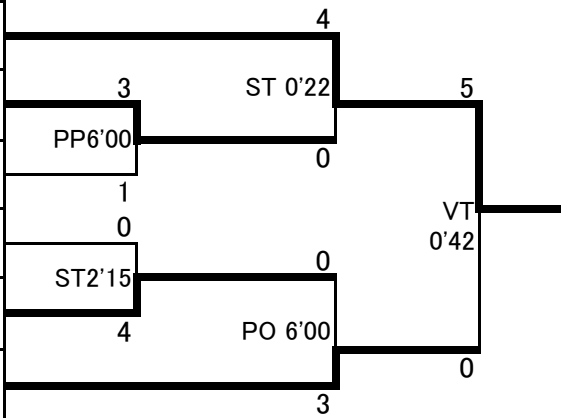

52kg級

番号	氏名	学校名	県名
1	今井 佑海	海洋	京都
2	大山なつみ	神戸高塚	兵庫
3	吉田 夕夏	檀原学院	奈良
4	松村 美憂	市立伊丹	兵庫
5	大谷 彩歌	香ヶ丘	大阪
6	三輪 柚奈	和歌山北	和歌山