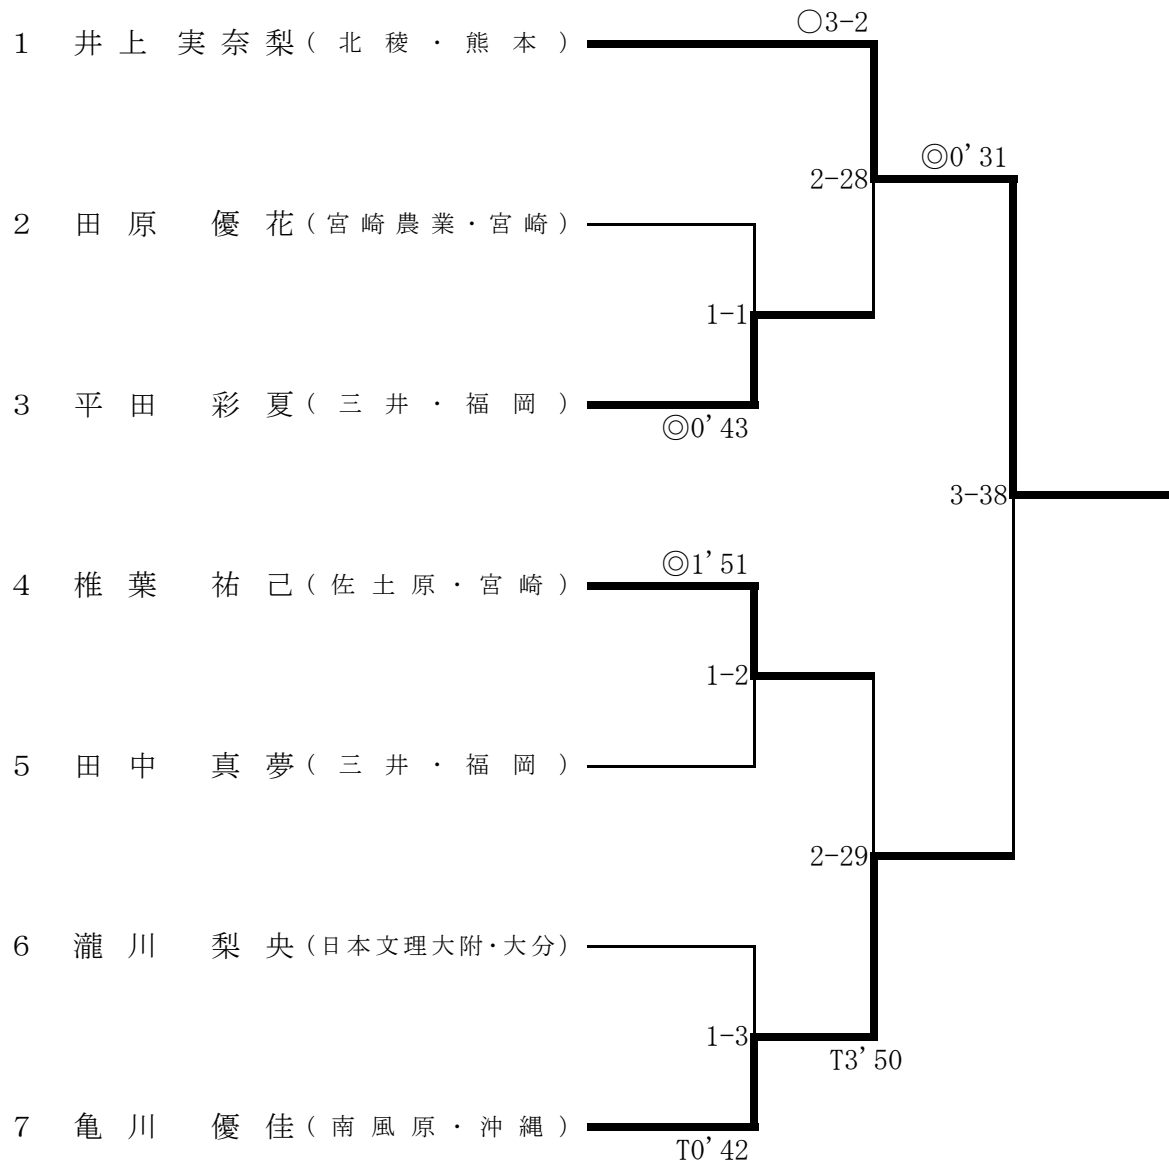

# 個人対抗戦女子 46kg級

1 位	井上 実奈梨 (北稜・熊本)
2 位	亀川 優佳 (南風原・沖縄)
3 位	平田 彩夏 (三井・福岡)
3 位	椎葉 祐己 (佐土原・宮崎)