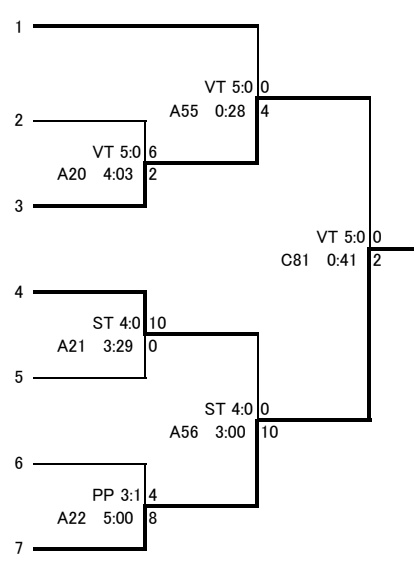

第63回関東高校レスリング大会

(女子 52kg級)

エントリー数 7名

順位	番号	選手氏名	学年	学校名 都県名	予備戦	準決勝	決勝
W5204	1	見目 天音	1	富岡実業 群馬県	1		
W5207	2	塚本 かおり	3	日本工業大学駒場 東京都	2		
W5206	2位	3	丸田 紗加	2	釜利谷 神奈川県	3	
W5201	4	菊田 花	1	霞ヶ浦 茨城県	4		
W5203	5	宮原 初花	3	太田市立太田 群馬県	5		
W5209	6	佐々木 花恋	1	安部学院 東京都	6		
W5208	1位	7	太田 若那	2	安部学院 東京都	7	

順位	番号	選手氏名	学年	学校名 都県名	予備戦	準決勝	決勝
W5207		塚本 かおり	3	日本工業大学駒場 東京都			
W5204		見目 天音	1	富岡実業 群馬県			
W5209		佐々木 花恋	1	安部学院 東京都			
W5201	3位	菊田 花	1	霞ヶ浦 茨城県			

マット