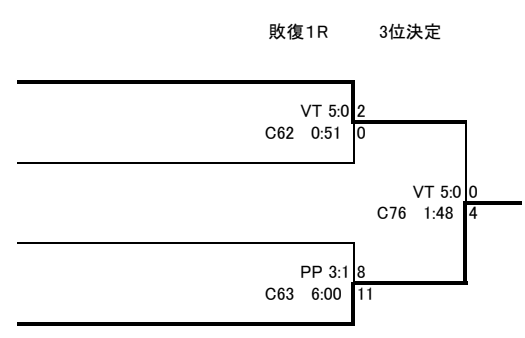

順位	番号	選手氏名	学年	学校名 都県名	予備戦	準決勝	決勝
W5207		塚本 かおり	3	日本工業大学駒場 東京都			
W5204		見目 天音	1	富岡実業 群馬県			
W5209		佐々木 花恋	1	安部学院 東京都			
W5201	3位	菊田 花	1	霞ヶ浦 茨城県