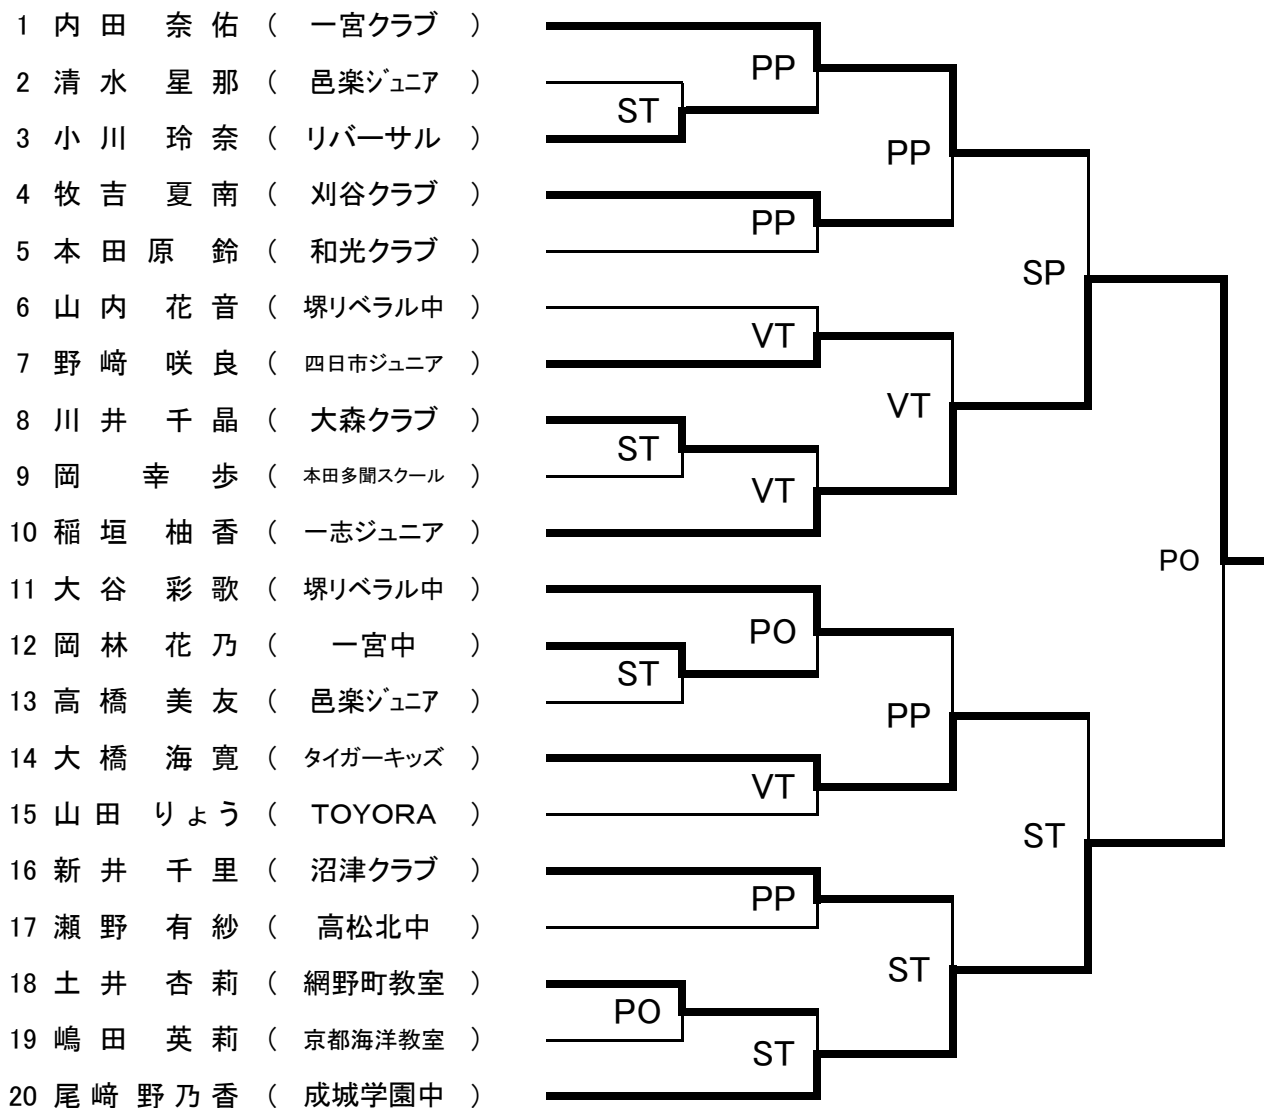

中学生の部

【 48kg級 】