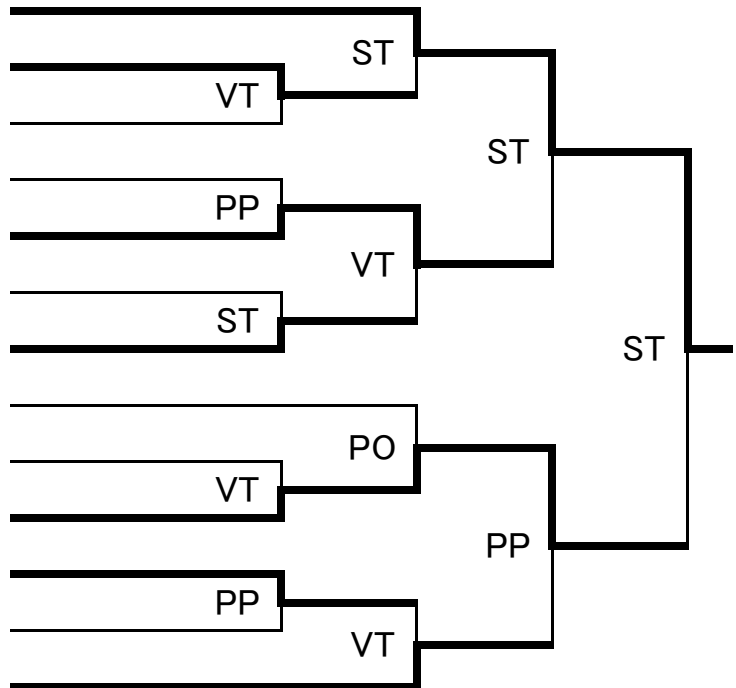

中学生の部

【 34kg級 】

- 1 植松 夏鈴 (沼津学園)
- 2 徳永 珠帆 (刈谷クラブ)

中学生の部

【 37kg級 】

- 1 櫻井 はなの (高知クラブ)
- 2 江坂 紗那 (刈谷クラブ)
- 3 細川 あい (網野町教室)
- 4 品川 あずき (新宮クラブ)
- 5 中西 美結 (一志ジュニア)

中学生の部

【 40kg級 】

- 1 伊藤 海 (網野町教室)
- 2 Cristelle Rodriguez (USA)
- 3 厚美 虹子 (京都八幡クラブ)
- 4 木村 彩夏 (リバーサル)
- 5 伊藤 乃愛 (四日市ジュニア)
- 6 山口 愛樺 (自由ヶ丘クラブ)
- 7 伊藤 未羽 (四日市ジュニア)
- 8 坂本 由宇 (AACC)
- 9 中川 夏希 (新宮クラブ)
- 10 元木 咲良 (埼玉栄中学校)
- 11 小林 潮音 (新宮クラブ)
- 12 清岡 もえ (高知クラブ)
- 13 藤波 朱理 (いなべクラブ)