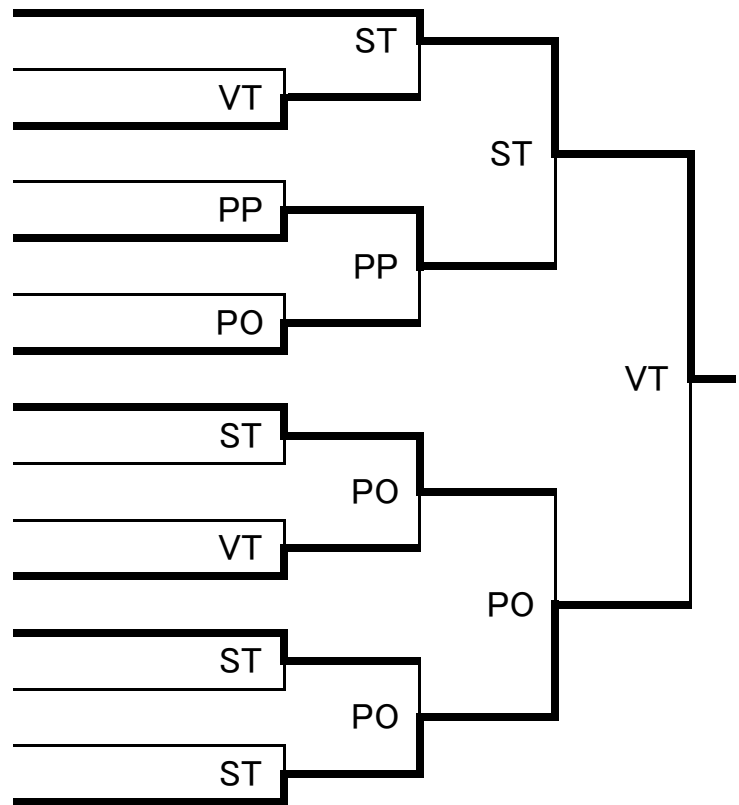

中学生の部

【 44kg級 】

- 1 櫻井 つぐみ (高知クラブ)
- 2 相原 志織 (修善寺キッド)
- 3 増川 明利 (リバーサル)
- 4 藤邊 喜愛 (東伊豆)
- 5 米原 実穂 (いなベクラブ)
- 6 太田 侑里 (刈谷クラブ)
- 7 五味 音々 (山梨ジュニア)
- 8 福永 誠笑 (羽島市連盟)
- 9 平野 夏帆 (大森クラブ)
- 10 藤巻 美紀 (修善寺キッド)
- 11 山口 夏月 (和光クラブ)
- 12 笠井 梨瑚 (一心館芦屋)
- 13 増田 樹里 (沼津クラブ)
- 14 高木 愛美 (AACC)
- 15 片岡 梨乃 (リバーサル)