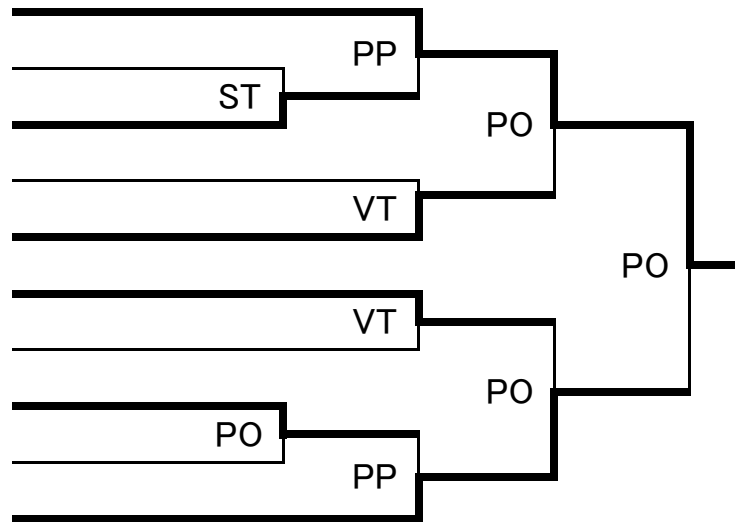

中学生の部

1. 1 徳原 姫花 (一宮中)
2. 2 Mikayla Vega (USA)
3. 3 佐々木 花恋 (PHOENIX)
4. 4 惣崎 優音 (長泉FA)
5. 5 山内 奏美 (堺リベラル中)
6. 6 菊田 花 (水戸市クラブ)
7. 7 川島 実奈 (AACC)
8. 8 根本 星来 (BISON'S)
9. 9 桑原 梨緒 (おおたアカデミー)
10. 10 石井 亜海 (おおたアカデミー)

【 52kg級 】