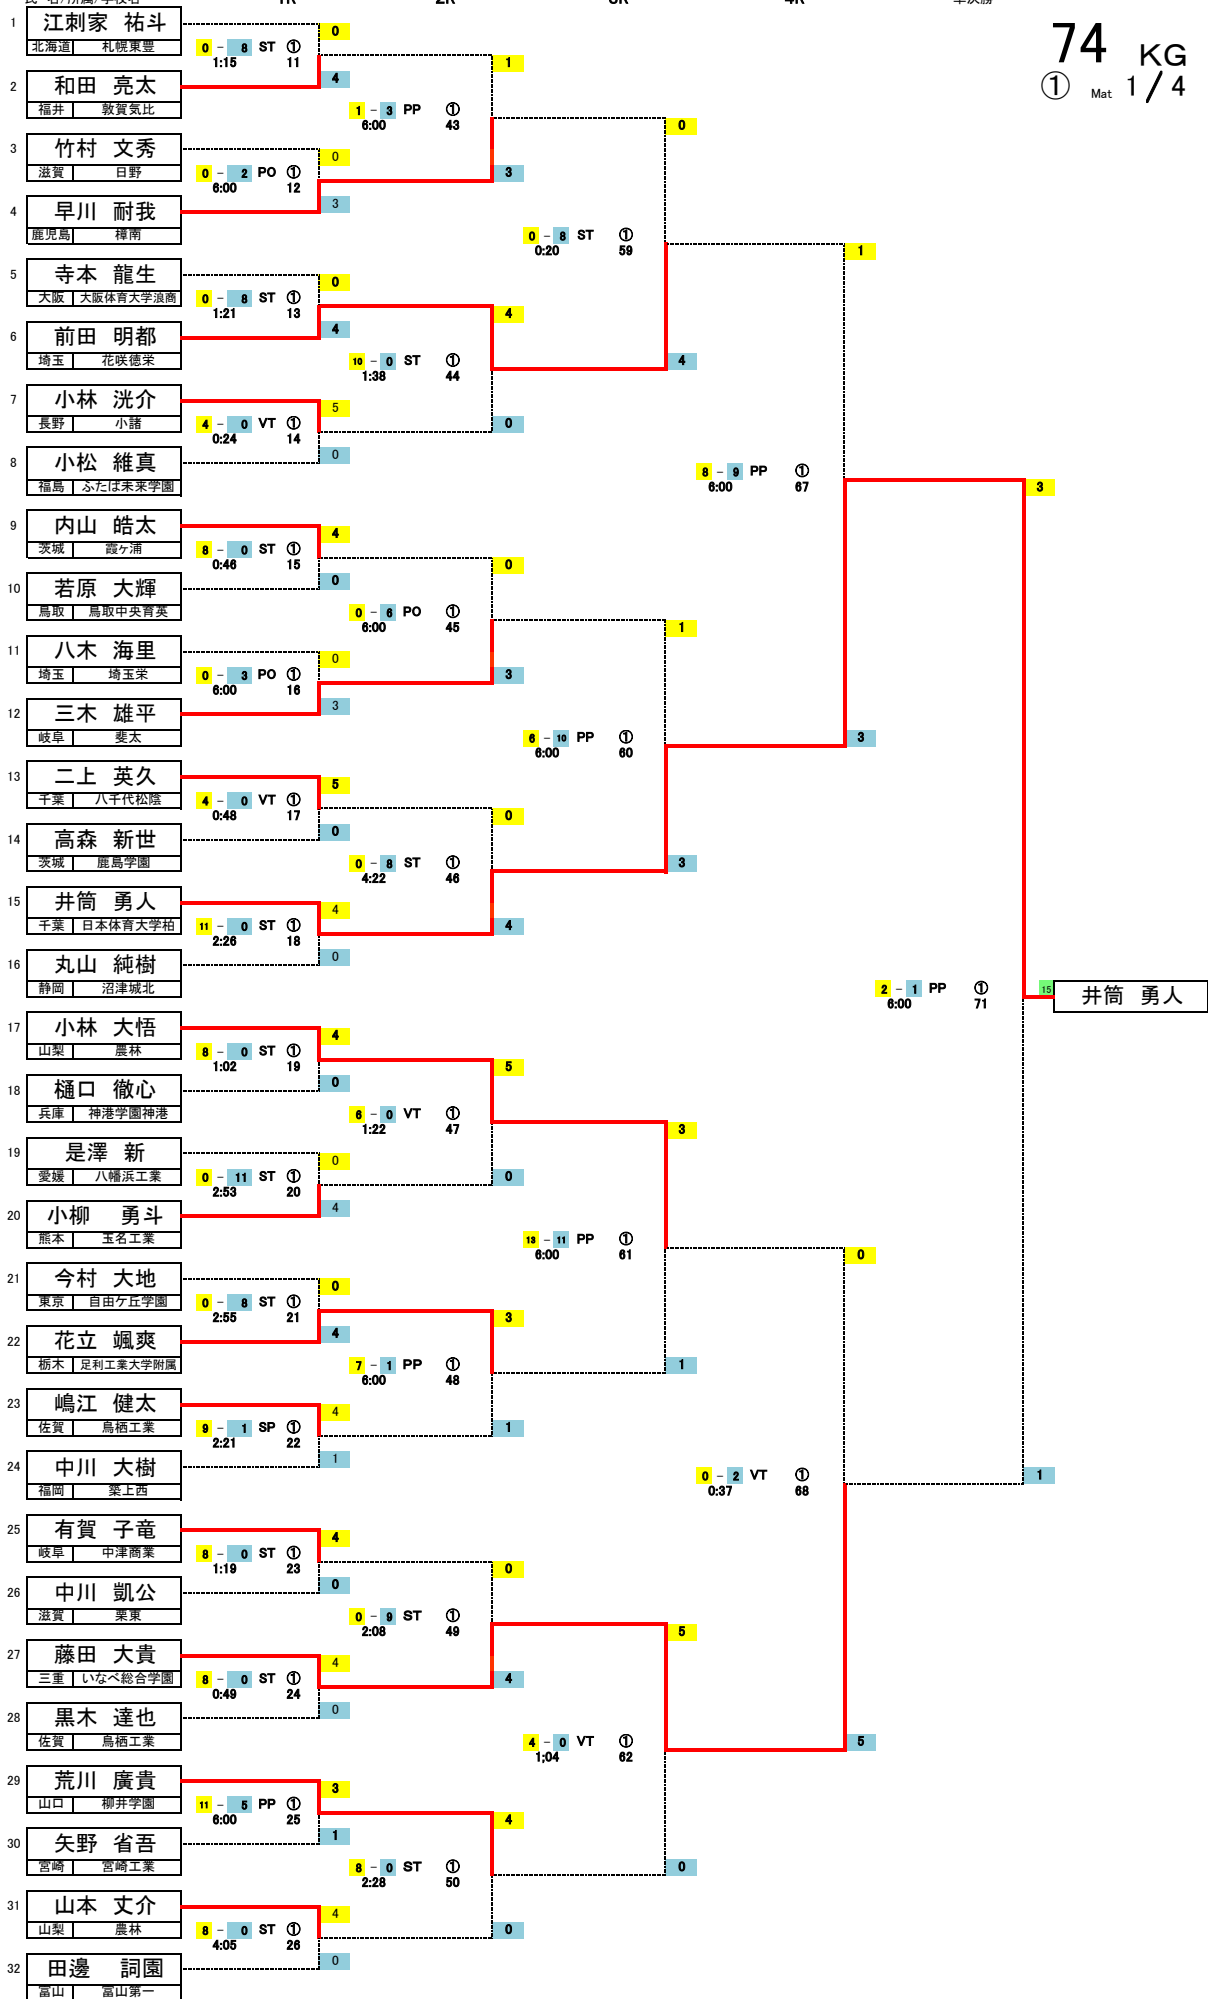

74 KG
① Mat 1/4

74 KG
① Mat 2/4

氏名/所属/学校名	1R	2R	3R	4R	準決勝
33 渡邊 真英 長崎 島原工業	1 - 10 SP ① 1:35 27	1	4		
34 木村 海騎 高知 高知東		10 - 1 SP ① 1:09 51	4	0	
35 辻岡 稔基 和歌山 和歌山東	4 - 0 PO ① 6:00 28	3	1		
36 ソロモン リオン 竜也 神奈川 磯子工業			0 - 4 VT ① 1:43 63	3	
37 矢野 旦陽 宮城 仙台城南	0 - 8 ST ① 1:30 29	0	0		
38 佐藤 空 福岡 小倉商業		0 - 8 ST ① 0:58 52	4	5	
40 北條 良真 岡山 高松農業	8 - 0 ST ① 2:11 30	4	4		
42 小野 文聖 秋田 五城目				6 - 1 PP ① 6:00 69	5
43 山田 壯昇 香川 多度津	3 - 1 PP ① 6:00 31	3	3		
46 塩澤 拓馬 群馬 太田市立太田		2 - 1 PP ① 6:00 53	1	1	
48 久場 利政 広島 三次	10 - 4 SP ① 2:12 32	4	1		
50 大倉 悠磨 奈良 大和広陵			2 - 6 PP ① 6:00 64	1	
51 田村 一紘 山形 米沢工業	2 - 12 SP ① 2:00 33	1	4		
53 三輪 優翔 和歌山 和歌山北		10 - 2 SP ① 5:12 54	4	3	
56 糸 直矢 新潟 白根	0 - 6 VT ① 0:56 34	0	1		
57 古川 隼彬 青森 八戸学院光星				10 - 4 VT ① 1:48 72	40
60 仲程 生竜 沖縄 沖縄高等特別支援	8 - 10 PP ① 6:00 35	1	0		
62 箱石 慎之輔 岩手 種市		0 - 11 ST ① 4:11 55	3	0	
63 山崎 翔馬 愛媛 八幡浜工業	6 - 6 PP ① 6:00 36	1	4		
65 阿久津 裕人 福島 田島			0 - 8 VT ① 1:49 65	3	
68 新開 直明 高知 土佐塾	0 - 8 ST ① 0:54 37	0	3		
70 野本 州汰 群馬 館林		4 - 1 PP ① 6:00 56	4	8	
72 田中 真男 奈良 天理教校学園	2 - 8 PP ① 6:00 38	1	1		
73 日下 尚 香川 高松北				8 - 1 PP ① 6:00 70	0
75 今村 太陽 東京 自由ヶ丘学園	8 - 0 ST ① 0:28 39	4	3		
78 宇野 芳紀 京都 網野		2 - 1 PP ① 6:00 57	0	4	
80 平山 真路 宮城 仙台城南	0 - 4 PO ① 6:00 40	0	1		
81 掛川 修平 鹿児島 鹿屋中央			11 - 3 SP ① 4:18 66	1	
84 佐々木 延彦 秋田 秋田商業	9 - 0 ST ① 4:16 41	4	4		
85 藤澤 考駿 岩手 盛岡工業		8 - 0 ST ① 1:26 58	0	1	
87 細川 拓弥 静岡 伊豆総合	0 - 8 VT ① 3:50 42	0	0		
90 大濱 裕騎 大分 日本文理大学附属					

北條 良真

決勝戦

74 KG
① Mat 3/4

氏名/所属/学校名

15 井筒 勇人 (千葉 日本体育大学柏) vs 北條 良真 (岡山 高松農業)

40 北條 良真

0-3 PO ① 10
6:00
0-40
3

敗者復活戦