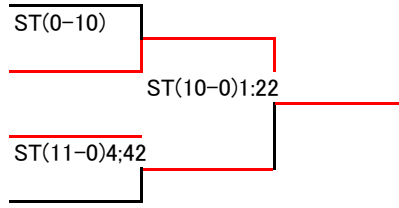

63

- 1 鈴木紅夏 東洋大学
- 2 河内 美樹 日体大
- 3 今川 朋乃伽 日体大
- 4 亀井彩 法政大学