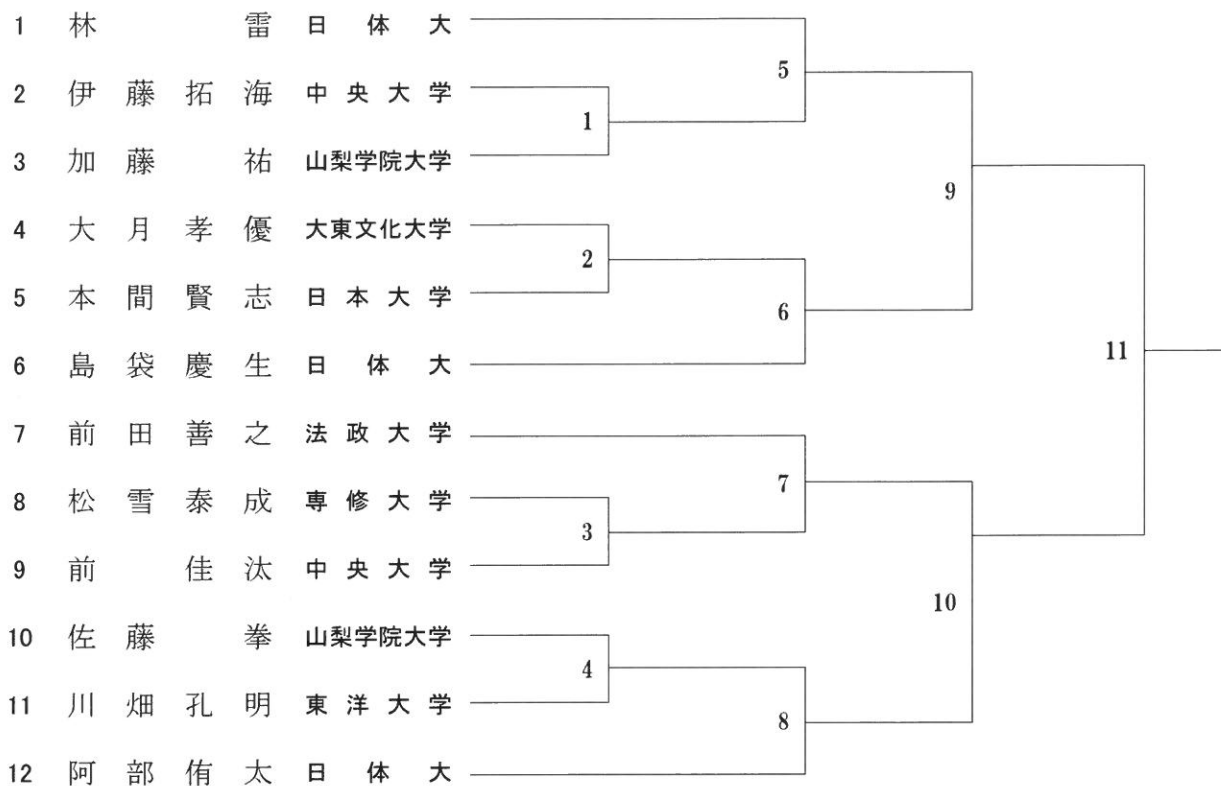

# GRECOROMAN STYLE G 75 kg

# GRECOROMAN STYLE G 80 kg