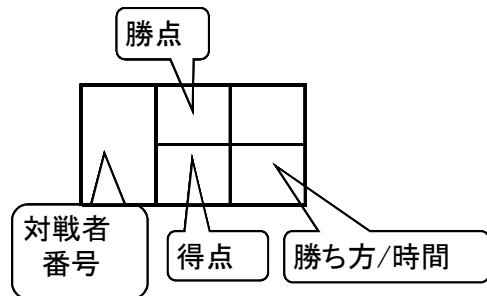

# 46kg級

No	氏名	学校名	学年	府県名	1R		2R		3R		
1	下野 佑実	海洋	1	京都	2	0	3	1	4	4	4
						0		4:17		2	6:00
2	田村 生吹	網野	1	京都	1	4	4	3	3	3	
						11		ST		8	PP
3	植野 麻奈美	網野	2	京都	4	3	1	3	2	1	
						7		PO		8	PP
4	清水 美海	網野	1	京都	3	0	2	0	1	1	
						0		6:00		0	6:00