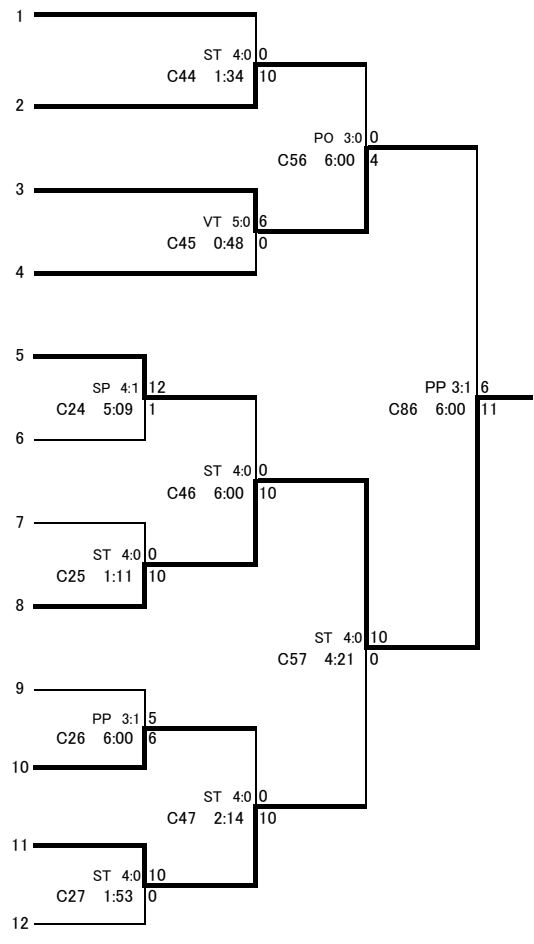

第62回関東高校女子レスリング大会

(女子 52kg級)

エントリー数 12名

順位	番号	選手氏名	学年	学校名 都県名	予備戦	1回戦	準決勝	決勝
	W5201	1 上野 百合香	1	霞ヶ浦 茨城県				
	W5202	2 塚本 かおり	2	日本工業大学駒場 東京都				
	W5203	2位 3 石森 美月	3	文化学園 東京都				
	W5204	4 茂原 遥加	3	富岡実業 群馬県				
	W5205	5 太田 若那	1	安部学院 東京都				
	W5206	6 服部 小鼓	3	鹿島学園 茨城県				
	W5207	7 丸田 紗加	1	釜利谷 神奈川県				
	W5208	1位 8 東川 加奈	3	安部学院 東京都				
	W5209	9 宮原 初花	2	市立太田 群馬県				
	W5210	10 内山 結愛	1	霞ヶ浦 茨城県				
	W5211	11 宮内 美里	2	埼玉栄 埼玉県				
	W5212	12 戸ヶ崎 優香	3	館林商工 群馬県				

順位	番号	選手氏名	学年	学校名 都県名	敗復1R	敗復2R	3位決定
	W5204	茂原 遥加	3	富岡実業 群馬県			
	W5202	3位 塚本 かおり	2	日本工業大学駒場 東京都			
	W5207	丸田 紗加	1	釜利谷 神奈川県			
	W5205	4位 太田 若那	1	安部学院 東京都			
	W5211	宮内 美里	2	埼玉栄 埼玉県			

注意 女子は、3位決定戦を行いません。(3位を2名としま
※パソコン処理上4位として表示しているが、同一3位である。