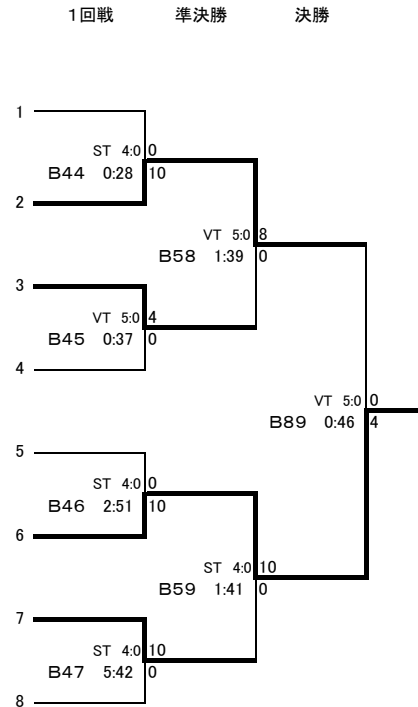

第62回関東高校女子レスリング大会

女子 49kg級

エントリー数 8名

順位	番号	選手氏名	学年	学校名 都県名
W4901	1	吉澤 美咲	1	鹿島学園 茨城県
W4902	2位 2	田南部 夢叶	2	帝京 東京都
W4903	3	持田 真希	3	安部学院 東京都
W4904	4	井出 朱音	2	関宿 千葉県
W4905	5	吉村 涼菜	1	埼玉栄 埼玉県
W4906	1位 6	須崎 優衣	2	安部学院 東京都
W4907	7	大塚 亜美	3	足利工業 栃木県
W4908	8	中田 春香	2	釜利谷 神奈川県

順位	番号	選手氏名	学年	学校名 都県名
W4901	3位 10	吉澤 美咲	1	鹿島学園 茨城県
W4903	11	持田 真希	3	安部学院 東京都
W4905	4位 12	吉村 涼菜	1	埼玉栄 埼玉県
W4907	13	大塚 亜美	3	足利工業 栃木県

注意 女子は、3位決定戦を行いません。(3位を2名とします)  
※パソコン処理上4位として表示しているが、同一3位である。

Bマット