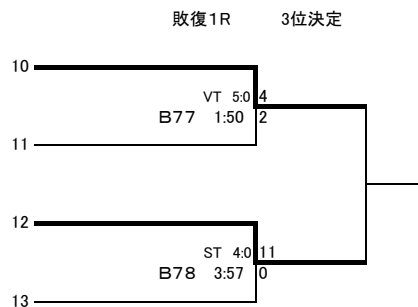

第62回関東高校女子レスリング大会

女子 49kg級

エントリー数 8名

順位	番号	選手氏名	学年	学校名 都県名
W4901	1	吉澤 美咲	1	鹿島学園 茨城県
W4902	2位 2	田南部 夢叶	2	帝京 東京都
W4903	3	持田 真希	3	安部学院 東京都
W4904	4	井出 朱音	2	関宿 千葉県
W4905	5	吉村 涼菜	1	埼玉栄 埼玉県
W4906	1位 6	須崎 優衣	2	安部学院 東京都
W4907	7	大塚 亜美	3	足利工業 栃木県
W4908	8	中田 春香	2	釜利谷 神奈川県

順位	番号	選手氏名	学年	学校名 都県名
W4901	3位 10	吉澤 美咲	1	鹿島学園 茨城県
W4903	11	持田 真希	3	安部学院 東京都
W4905	4位 12	吉村 涼菜	1	埼玉栄 埼玉県
W4907	13	大塚 亜美	3	足利工業 栃木県

注意 女子は、3位決定戦を行いません。(3位を2名とします)  
※パソコン処理上4位として表示しているが、同一3位である。

Bマット