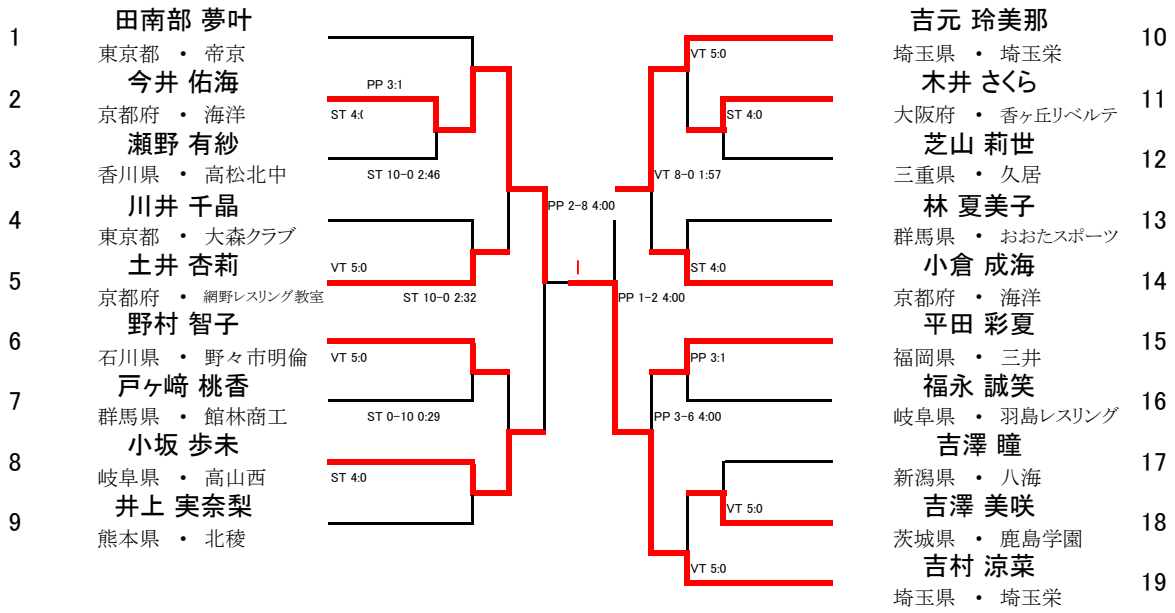

- 1 清水 美海
京都府・網野
- 2 平野 夏帆
東京都・大森クラブ
- 3 元木 咲良
埼玉県・埼玉栄中

- 4 加藤 千莉
福井県・福井レスリング
- 5 藤波 朱理
三重県・いなべレスリング
- 6 櫻井 つぐみ
高知県・高知レスリング

1	五十嵐 彩季 愛知県・星城	ST 10-0 0:31	VT 12-2 1:30	16	中田 春香 神奈川県・釜利谷
2	南 千宙 福岡県・東鷹		VA 5:0	17	諸江 里紗 福岡県・三井
3	吉岡 詩織 山口県・田布施農工	ST 4:0		18	山内 奏美 大阪府・堺リベラル中
4	内山 結愛 茨城県・霞ヶ浦	ST 10-0 0:55	ST 2-12 3:52	19	桑原 梨緒 群馬県・おおたスポーツ
5	中井 梨花 鹿児島県・樟南	PP 3:1	E2 0:0	20	青野 南美 山口県・豊浦
6	山内 花音 大阪府・堺リベラル中	VT 4-0 0:23	VA 5:0	21	永井 美凧 鹿児島県・樟南
7	一戸 優菜 三重県・いなべ総合学園	PP 3:1	ST 4:0	22	服部 小鼓 茨城県・鹿島学園
8	近江 希紗来 岩手県・盛岡工	ST 10-0 1:32	ST 10-0 1:42	23	類家 直美 愛知県・至学館
9	石井 亜海 群馬県・おおたスポーツ	PP 3:1	PP 3-4 4:00	24	大竹 留未奈 群馬県・富岡実
10	黒田 美嶺 長野県・小諸	ST 10-0 1:14	VA 5:0	25	太田 優香 青森県・八工大一
11	丸田 沙加 神奈川県・釜利谷	PP 3:1	VT 0-12 1:20	26	木下 美咲 徳島県・三好高校
12	大山 なつみ 兵庫県・神戸高塚	PO 0-8 4:00	VA 5:0	27	佐々木 花恋 神奈川県・PHOENIX
13	上野 百合香 茨城県・霞ヶ浦	ST 4:0	PP 2-8 4:00	28	太田 若那 東京都・安部学院
14	佐々木 悠貴 宮城県・RED BULL	VT 0-4 0:43	ST 4:0	29	梨木 陽 福井県・福井農林
15	平田 菜々子 福岡県・自由ヶ丘	PP 3:1	VT 4-0 0:58		

1	澤 葉菜子 愛知県・至学館	ST 4:0			ST 4:0	14	花井 瑛絵 愛知県・至学館
2	市原 李華 香川県・香川中央	PP 3:1				15	中村 充瑠 岩手県・宮古商
3	高山 凜子 栃木県・下野サンダーキッズ		ST 4:0		VA 5:0	16	河越 未来 兵庫県・伊丹高校
4	茂木 優紀 静岡県・三島北	ST 4:0			PP 3:1	17	河本 晴 栃木県・下野サンダーキッズ
5	吉柴 未彩輝 東京都・安部学院	ST 4:0			ST 4:0	18	岩澤 希羽 青森県・八戸工
6	小出 真優 岡山県・創志学園			PP 2L-2 4:00	SP 4:1	19	八木 千尋 愛媛県・今治工
7	濱中 成美 山口県・山口鴻城	VT 5:0			ST 4:0	20	杉本 真紀 静岡県・焼津水産
8	長谷川 華子 東京都・安部学院	PP 6-4 4:00			PP 5-6 4:00	21	竹下 葵 香川県・高松北中
9	山田 葵 兵庫県・一心館芦屋	VT 5:0			VT 5:0	22	松浦 若那 群馬県・館林商工
10	堀北 千愛 沖縄県・南風原	VT 5:0			VT 5:0	23	福井 紀夏 兵庫県・一心館芦屋
11	曾根川 陽菜 福岡県・小倉商		VT 5:0		PP 3:1	24	松下 京加 和歌山県・和歌山北
12	土井 綾乃 岐阜県・岐南工	ST 4:0			VT 5:0	25	木田川 瑞歩 静岡県・稲取
13	岩網 さら 愛知県・至学館	PP 3:1			VT 5:0	26	石川 愛海 鹿児島県・樟南
					VT 5:0	27	南條 早映 東京都・JWA/安部学院