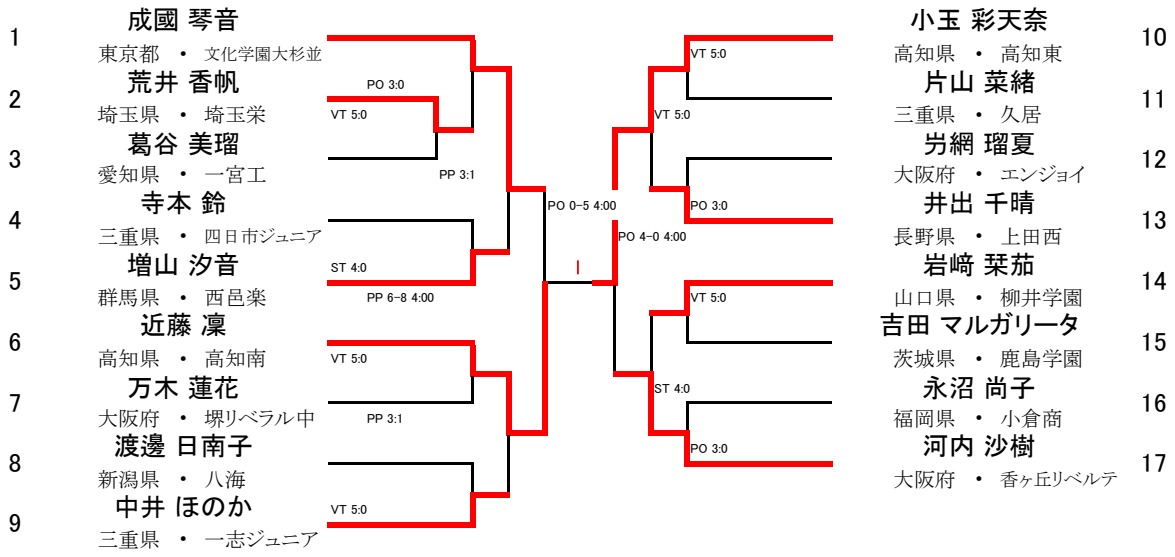

- 1 清水 美海
京都府・網野
- 2 平野 夏帆
東京都・大森クラブ
- 3 元木 咲良
埼玉県・埼玉栄中

- 4 加藤 千莉
福井県・福井レスリング
- 5 藤波 朱理
三重県・いなべレスリング
- 6 櫻井 つぐみ
高知県・高知レスリング

1	五十嵐 彩季 愛知県・星城	ST 10-0 0:31	VT 12-2 1:30	16	中田 春香 神奈川県・釜利谷
2	南 千宙 福岡県・東鷹		VA 5:0	17	諸江 里紗 福岡県・三井
3	吉岡 詩織 山口県・田布施農工	ST 4:0		18	山内 奏美 大阪府・堺リベラル中
4	内山 結愛 茨城県・霞ヶ浦	ST 10-0 0:55	ST 2-12 3:52	19	桑原 梨緒 群馬県・おおたスポーツ
5	中井 梨花 鹿児島県・樟南	PP 3:1	E2 0:0	20	青野 南美 山口県・豊浦
6	山内 花音 大阪府・堺リベラル中	VT 4-0 0:23	VA 5:0	21	永井 美凧 鹿児島県・樟南
7	一戸 優菜 三重県・いなべ総合学園	PP 3:1	ST 4:0	22	服部 小鼓 茨城県・鹿島学園
8	近江 希紗来 岩手県・盛岡工	ST 10-0 1:32	ST 10-0 1:42	23	類家 直美 愛知県・至学館
9	石井 亜海 群馬県・おおたスポーツ	PP 3:1	PP 3-4 4:00	24	大竹 留未奈 群馬県・富岡実
10	黒田 美嶺 長野県・小諸	ST 10-0 1:14	VA 5:0	25	太田 優香 青森県・八工大一
11	丸田 沙加 神奈川県・釜利谷	PP 3:1	VT 0-12 1:20	26	木下 美咲 徳島県・三好高校
12	大山 なつみ 兵庫県・神戸高塚	PO 0-8 4:00	VA 5:0	27	佐々木 花恋 神奈川県・PHOENIX
13	上野 百合香 茨城県・霞ヶ浦	ST 4:0	PP 2-8 4:00	28	太田 若那 東京都・安部学院
14	佐々木 悠貴 宮城県・RED BULL	VT 0-4 0:43	ST 4:0	29	梨木 陽 福井県・福井農林
15	平田 菜々子 福岡県・自由ヶ丘	PP 3:1	VT 4-0 0:58		

1	澤 葉菜子 愛知県・至学館	ST 4:0			ST 4:0	14	花井 瑛絵 愛知県・至学館
2	市原 李華 香川県・香川中央	PP 3:1				15	中村 充瑠 岩手県・宮古商
3	高山 凜子 栃木県・下野サンダーキッズ		ST 4:0		VA 5:0	16	河越 未来 兵庫県・伊丹高校
4	茂木 優紀 静岡県・三島北	ST 4:0			PP 3:1	17	河本 晴 栃木県・下野サンダーキッズ
5	吉柴 未彩輝 東京都・安部学院	ST 4:0			ST 4:0	18	岩澤 希羽 青森県・八戸工
6	小出 真優 岡山県・創志学園			PP 2L-2 4:00	SP 4:1	19	八木 千尋 愛媛県・今治工
7	濱中 成美 山口県・山口鴻城	VT 5:0			ST 4:0	20	杉本 真紀 静岡県・焼津水産
8	長谷川 華子 東京都・安部学院	PP 6-4 4:00			PP 5-6 4:00	21	竹下 葵 香川県・高松北中
9	山田 葵 兵庫県・一心館芦屋	VT 5:0			VT 5:0	22	松浦 若那 群馬県・館林商工
10	堀北 千愛 沖縄県・南風原	VT 5:0			VT 5:0	23	福井 紀夏 兵庫県・一心館芦屋
11	曾根川 陽菜 福岡県・小倉商		VT 5:0		PP 3:1	24	松下 京加 和歌山県・和歌山北
12	土井 綾乃 岐阜県・岐南工	ST 4:0			VT 5:0	25	木田川 瑞歩 静岡県・稲取
13	岩網 さら 愛知県・至学館	PP 3:1			VT 5:0	26	石川 愛海 鹿児島県・樟南
					VT 5:0	27	南條 早映 東京都・JWA/安部学院