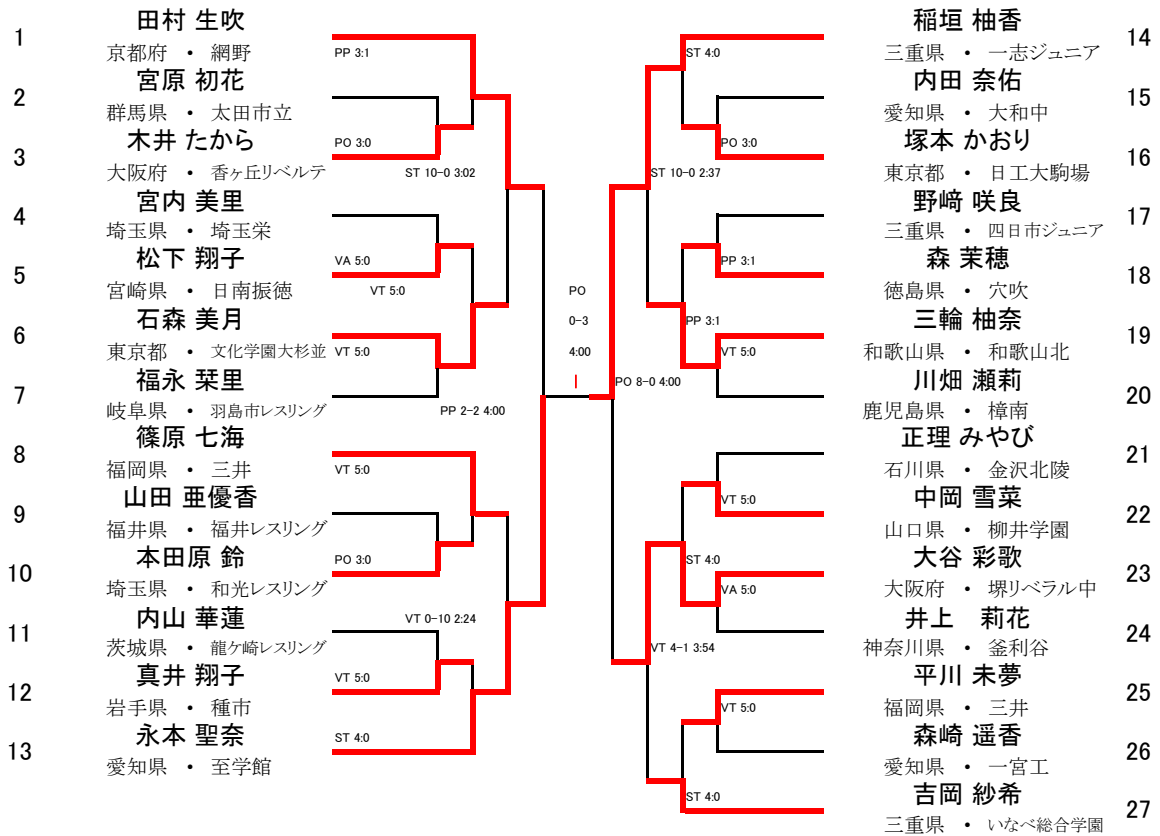

- 1 清水 美海
京都府・網野
- 2 平野 夏帆
東京都・大森クラブ
- 3 元木 咲良
埼玉県・埼玉栄中

- 4 加藤 千莉
福井県・福井レスリング
- 5 藤波 朱理
三重県・いなべレスリング
- 6 櫻井 つぐみ
高知県・高知レスリング

1	五十嵐 彩季 愛知県・星城	ST 10-0 0:31	VT 12-2 1:30	16	中田 春香 神奈川県・釜利谷
2	南 千宙 福岡県・東鷹		VA 5:0	17	諸江 里紗 福岡県・三井
3	吉岡 詩織 山口県・田布施農工	ST 4:0		18	山内 奏美 大阪府・堺リベラル中
4	内山 結愛 茨城県・霞ヶ浦	ST 10-0 0:55	ST 2-12 3:52	19	桑原 梨緒 群馬県・おおたスポーツ
5	中井 梨花 鹿児島県・樟南	PP 3:1	E2 0:0	20	青野 南美 山口県・豊浦
6	山内 花音 大阪府・堺リベラル中	VT 4-0 0:23	VA 5:0	21	永井 美凧 鹿児島県・樟南
7	一戸 優菜 三重県・いなべ総合学園	PP 3:1	ST 4:0	22	服部 小鼓 茨城県・鹿島学園
8	近江 希紗来 岩手県・盛岡工	ST 10-0 1:32	ST 10-0 1:42	23	類家 直美 愛知県・至学館
9	石井 亜海 群馬県・おおたスポーツ	PP 3:1	PP 3-4 4:00	24	大竹 留未奈 群馬県・富岡実
10	黒田 美嶺 長野県・小諸	ST 10-0 1:14	VA 5:0	25	太田 優香 青森県・八工大一
11	丸田 沙加 神奈川県・釜利谷	PP 3:1	VT 0-12 1:20	26	木下 美咲 徳島県・三好高校
12	大山 なつみ 兵庫県・神戸高塚	PO 0-8 4:00	VA 5:0	27	佐々木 花恋 神奈川県・PHOENIX
13	上野 百合香 茨城県・霞ヶ浦	ST 4:0	PP 2-8 4:00	28	太田 若那 東京都・安部学院
14	佐々木 悠貴 宮城県・RED BULL	VT 0-4 0:43	ST 4:0	29	梨木 陽 福井県・福井農林
15	平田 菜々子 福岡県・自由ヶ丘	PP 3:1	VT 4-0 0:58		

1	澤 葉菜子 愛知県・至学館	ST 4:0			ST 4:0	14	花井 瑛絵 愛知県・至学館
2	市原 李華 香川県・香川中央	PP 3:1				15	中村 充瑠 岩手県・宮古商
3	高山 凜子 栃木県・下野サンダーキッズ		ST 4:0		VA 5:0	16	河越 未来 兵庫県・伊丹高校
4	茂木 優紀 静岡県・三島北	ST 4:0			PP 3:1	17	河本 晴 栃木県・下野サンダーキッズ
5	吉柴 未彩輝 東京都・安部学院	ST 4:0			ST 4:0	18	岩澤 希羽 青森県・八戸工
6	小出 真優 岡山県・創志学園			PP 2L-2 4:00	SP 4:1	19	八木 千尋 愛媛県・今治工
7	濱中 成美 山口県・山口鴻城	VT 5:0			ST 4:0	20	杉本 真紀 静岡県・焼津水産
8	長谷川 華子 東京都・安部学院	PP 6-4 4:00			PP 5-6 4:00	21	竹下 葵 香川県・高松北中
9	山田 葵 兵庫県・一心館芦屋	VT 5:0			VT 5:0	22	松浦 若那 群馬県・館林商工
10	堀北 千愛 沖縄県・南風原	VT 5:0			VT 5:0	23	福井 紀夏 兵庫県・一心館芦屋
11	曾根川 陽菜 福岡県・小倉商		VT 5:0		PP 3:1	24	松下 京加 和歌山県・和歌山北
12	土井 綾乃 岐阜県・岐南工	ST 4:0			VT 5:0	25	木田川 瑞歩 静岡県・稲取
13	岩網 さら 愛知県・至学館	PP 3:1			VT 5:0	26	石川 愛海 鹿児島県・樟南
					VT 5:0	27	南條 早映 東京都・JWA/安部学院