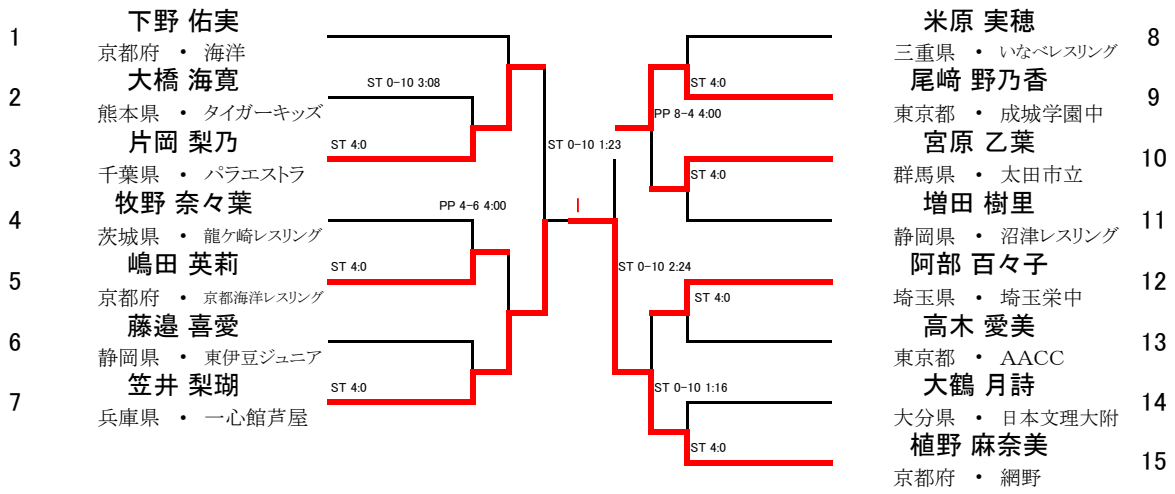

- 1 清水 美海
京都府・網野
- 2 平野 夏帆
東京都・大森クラブ
- 3 元木 咲良
埼玉県・埼玉栄中

- 4 加藤 千莉
福井県・福井レスリング
- 5 藤波 朱理
三重県・いなべレスリング
- 6 櫻井 つぐみ
高知県・高知レスリング

1	五十嵐 彩季 愛知県・星城	ST 10-0 0:31	VT 12-2 1:30	16	中田 春香 神奈川県・釜利谷
2	南 千宙 福岡県・東鷹		VA 5:0	17	諸江 里紗 福岡県・三井
3	吉岡 詩織 山口県・田布施農工	ST 4:0		18	山内 奏美 大阪府・堺リベラル中
4	内山 結愛 茨城県・霞ヶ浦	ST 10-0 0:55	ST 2-12 3:52	19	桑原 梨緒 群馬県・おおたスポーツ
5	中井 梨花 鹿児島県・樟南	PP 3:1	E2 0:0	20	青野 南美 山口県・豊浦
6	山内 花音 大阪府・堺リベラル中	VT 4-0 0:23	VA 5:0	21	永井 美凧 鹿児島県・樟南
7	一戸 優菜 三重県・いなべ総合学園	PP 3:1	ST 4:0	22	服部 小鼓 茨城県・鹿島学園
8	近江 希紗来 岩手県・盛岡工	ST 10-0 1:32	ST 10-0 1:42	23	類家 直美 愛知県・至学館
9	石井 亜海 群馬県・おおたスポーツ	PP 3:1	PP 3-4 4:00	24	大竹 留未奈 群馬県・富岡実
10	黒田 美嶺 長野県・小諸	ST 10-0 1:14	VA 5:0	25	太田 優香 青森県・八工大一
11	丸田 沙加 神奈川県・釜利谷	PP 3:1	VT 0-12 1:20	26	木下 美咲 徳島県・三好高校
12	大山 なつみ 兵庫県・神戸高塚	PO 0-8 4:00	VA 5:0	27	佐々木 花恋 神奈川県・PHOENIX
13	上野 百合香 茨城県・霞ヶ浦	ST 4:0	PP 2-8 4:00	28	太田 若那 東京都・安部学院
14	佐々木 悠貴 宮城県・RED BULL	VT 0-4 0:43	ST 4:0	29	梨木 陽 福井県・福井農林
15	平田 菜々子 福岡県・自由ヶ丘	PP 3:1	VT 4-0 0:58		

1	澤 葉菜子 愛知県・至学館	ST 4:0			ST 4:0	14	花井 瑛絵 愛知県・至学館
2	市原 李華 香川県・香川中央	PP 3:1				15	中村 充瑠 岩手県・宮古商
3	高山 凜子 栃木県・下野サンダーキッズ		ST 4:0		VA 5:0	16	河越 未来 兵庫県・伊丹高校
4	茂木 優紀 静岡県・三島北	ST 4:0			PP 3:1	17	河本 晴 栃木県・下野サンダーキッズ
5	吉柴 未彩輝 東京都・安部学院	ST 4:0			ST 4:0	18	岩澤 希羽 青森県・八戸工
6	小出 真優 岡山県・創志学園			PP 2L-2 4:00	SP 4:1	19	八木 千尋 愛媛県・今治工
7	濱中 成美 山口県・山口鴻城	VT 5:0			ST 4:0	20	杉本 真紀 静岡県・焼津水産
8	長谷川 華子 東京都・安部学院	PP 6-4 4:00			PP 5-6 4:00	21	竹下 葵 香川県・高松北中
9	山田 葵 兵庫県・一心館芦屋	VT 5:0			VT 5:0	22	松浦 若那 群馬県・館林商工
10	堀北 千愛 沖縄県・南風原	VT 5:0			VT 5:0	23	福井 紀夏 兵庫県・一心館芦屋
11	曾根川 陽菜 福岡県・小倉商		VT 5:0		PP 3:1	24	松下 京加 和歌山県・和歌山北
12	土井 綾乃 岐阜県・岐南工	ST 4:0			VT 5:0	25	木田川 瑞歩 静岡県・稲取
13	岩網 さら 愛知県・至学館	PP 3:1			VT 5:0	26	石川 愛海 鹿児島県・樟南
					VT 5:0	27	南條 早映 東京都・JWA/安部学院