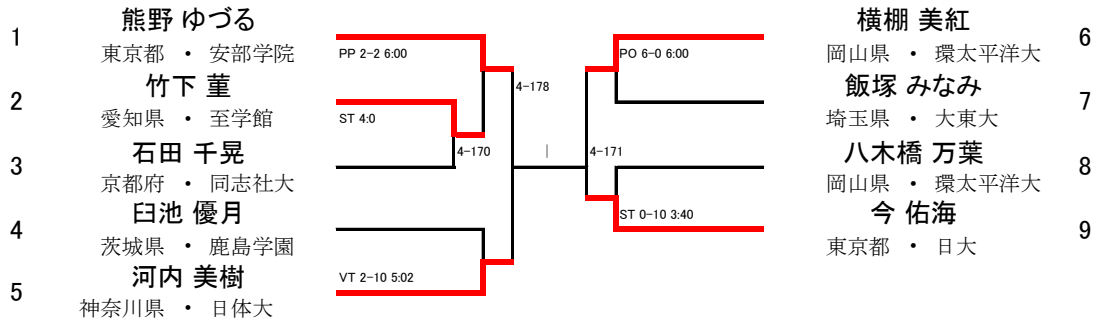

女子ジュニアの部

63kg

女子ジュニアの部

67kg