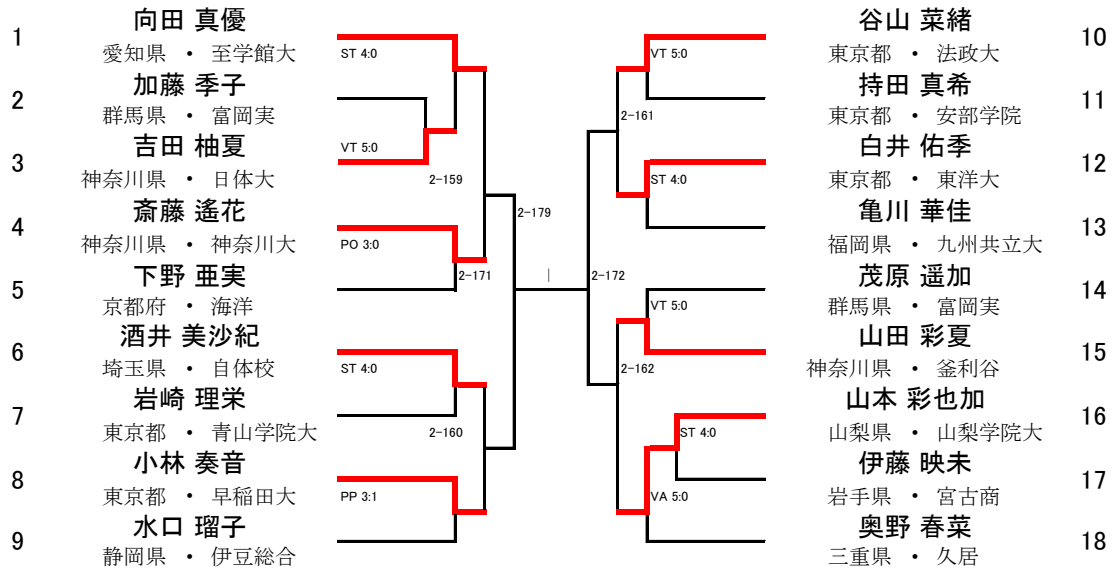

- 1 佐藤 雛子
東京都・安部学院
- 2 鈴木 花奈
東京都・法政大
- 3 永尾 さくら
高知県・高知東

- 4 田口 あい
神奈川県・日体大
- 5 藤澤 瑠美
福岡県・小倉商

女子ジュニアの部

48kg

女子ジュニアの部

51kg

女子ジュニアの部

59kg

女子ジュニアの部

63kg

女子ジュニアの部

67kg