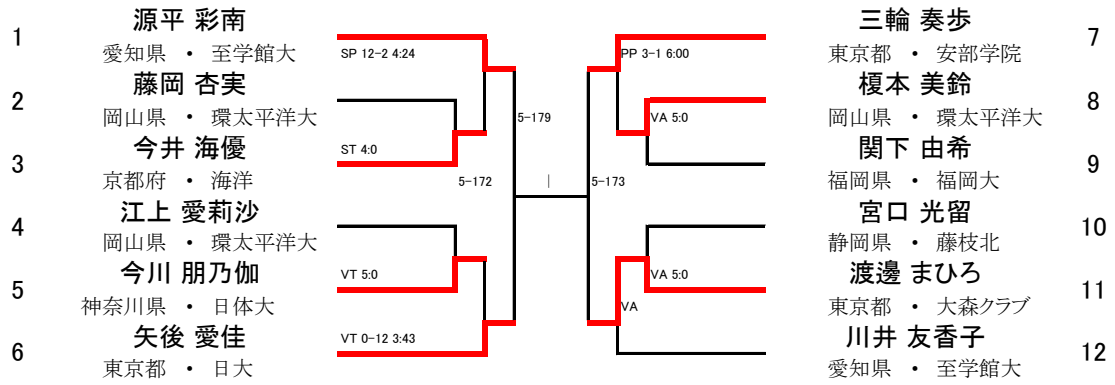

- 1 佐藤 雛子
東京都・安部学院
- 2 鈴木 花奈
東京都・法政大
- 3 永尾 さくら
高知県・高知東

- 4 田口 あい
神奈川県・日体大
- 5 藤澤 瑠美
福岡県・小倉商

女子ジュニアの部

48kg

女子ジュニアの部

51kg

女子ジュニアの部

59kg

女子ジュニアの部

63kg

女子ジュニアの部

67kg