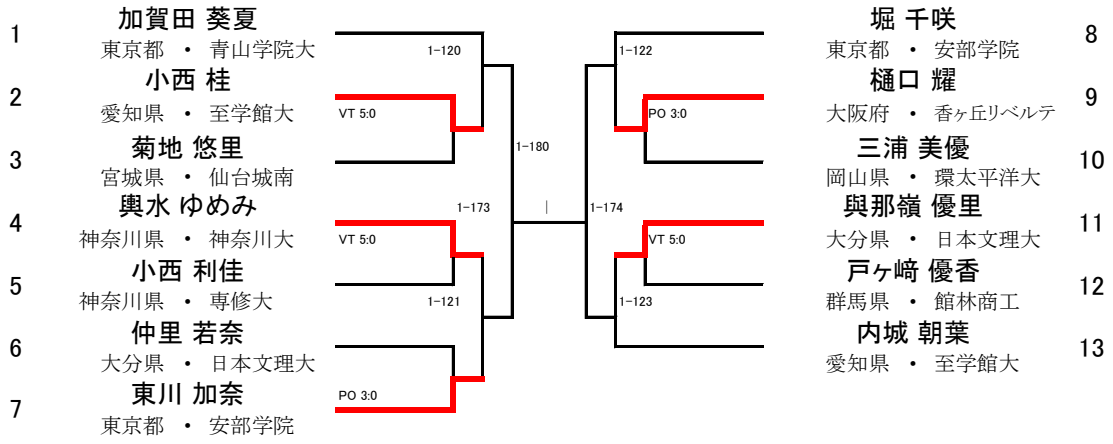

- 1 佐藤 雛子
東京都・安部学院
- 2 鈴木 花奈
東京都・法政大
- 3 永尾 さくら
高知県・高知東

- 4 田口 あい
神奈川県・日体大
- 5 藤澤 瑠美
福岡県・小倉商

女子ジュニアの部

48kg

女子ジュニアの部

51kg

女子ジュニアの部

59kg

女子ジュニアの部

63kg

女子ジュニアの部

67kg