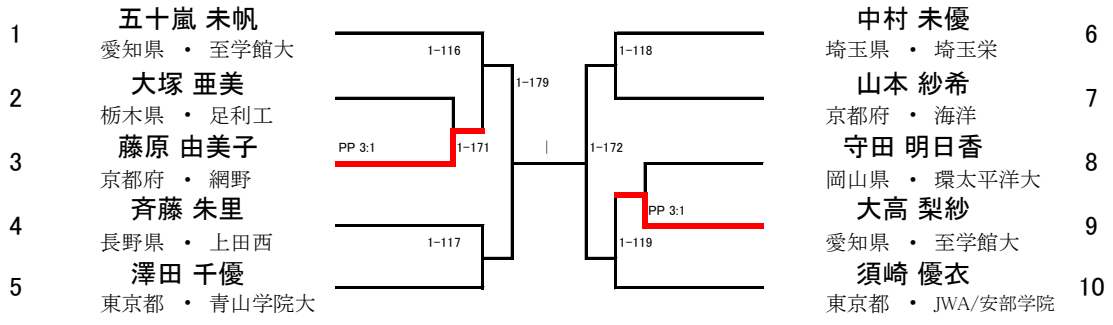

- 1 佐藤 雛子
東京都・安部学院
- 2 鈴木 花奈
東京都・法政大
- 3 永尾 さくら
高知県・高知東

- 4 田口 あい
神奈川県・日体大
- 5 藤澤 瑠美
福岡県・小倉商

女子ジュニアの部

48kg

女子ジュニアの部

51kg

女子ジュニアの部

59kg

女子ジュニアの部

63kg

女子ジュニアの部

67kg