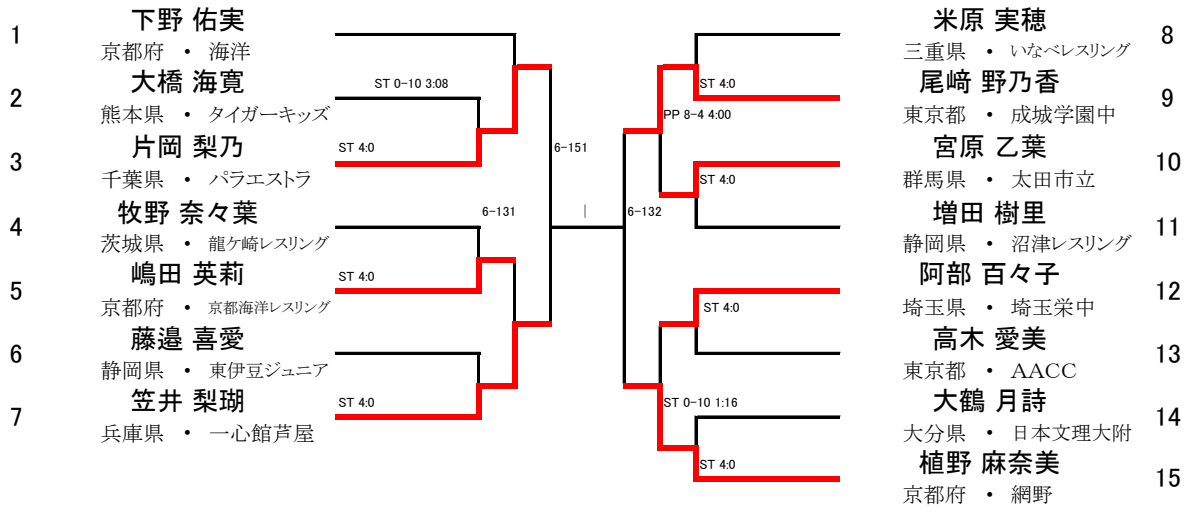

女子カデットの部

38kg

女子カデットの部

40kg

- 1 清水 美海  
京都府・網野
- 2 平野 夏帆  
東京都・大森クラブ
- 3 元木 咲良  
埼玉県・埼玉栄中

- 4 加藤 千莉  
福井県・福井レスリング
- 5 藤波 朱理  
三重県・いなべレスリング
- 6 櫻井 つぐみ  
高知県・高知レスリング

女子カデットの部

46kg

1	<b>五十嵐 彩季</b> 愛知県・星城	ST 10-0 0:31		VT 12-2 1:30	<b>中田 春香</b> 神奈川県・釜利谷	16
2	<b>南 千宙</b> 福岡県・東鷹			VA 5:0	<b>諸江 里紗</b> 福岡県・三井	17
3	<b>吉岡 詩織</b> 山口県・田布施農工	ST 4:0	4-147		<b>山内 奏美</b> 大阪府・堺リベラル中	18
4	<b>内山 結愛</b> 茨城県・霞ヶ浦	PP 3:1		E2 0:0	<b>桑原 梨緒</b> 群馬県・おおたスポーツ	19
5	<b>中井 梨花</b> 鹿児島県・樟南	VT 4-0 0:23		VA 5:0	<b>青野 南美</b> 山口県・豊浦	20
6	<b>山内 花音</b> 大阪府・堺リベラル中	PP 3:1		ST 4:0	<b>永井 美凧</b> 鹿児島県・樟南	21
7	<b>一戸 優菜</b> 三重県・いなべ総合学園		4-169		<b>服部 小鼓</b> 茨城県・鹿島学園	22
8	<b>近江 希紗来</b> 岩手県・盛岡工		4-161	4-162	<b>類家 直美</b> 愛知県・至学館	23
9	<b>石井 亜海</b> 群馬県・おおたスポーツ	PP 3:1		VA 5:0	<b>大竹 留未奈</b> 群馬県・富岡実	24
10	<b>黒田 美嶺</b> 長野県・小諸	ST 10-0 1:14		VT 0-12 1:20	<b>太田 優香</b> 青森県・八工大一	25
11	<b>丸田 沙加</b> 神奈川県・釜利谷	PP 3:1	4-148	VA 5:0	<b>木下 美咲</b> 徳島県・三好高校	26
12	<b>大山 なつみ</b> 兵庫県・神戸高塚				<b>佐々木 花恋</b> 神奈川県・PHOENIX	27
13	<b>上野 百合香</b> 茨城県・霞ヶ浦	ST 4:0		ST 4:0	<b>太田 若那</b> 東京都・安部学院	28
14	<b>佐々木 悠貴</b> 宮城県・RED BULL	VT 0-4 0:43		VT 4-0 0:58	<b>梨木 陽</b> 福井県・福井農林	29
15	<b>平田 菜々子</b> 福岡県・自由ヶ丘	PP 3:1				