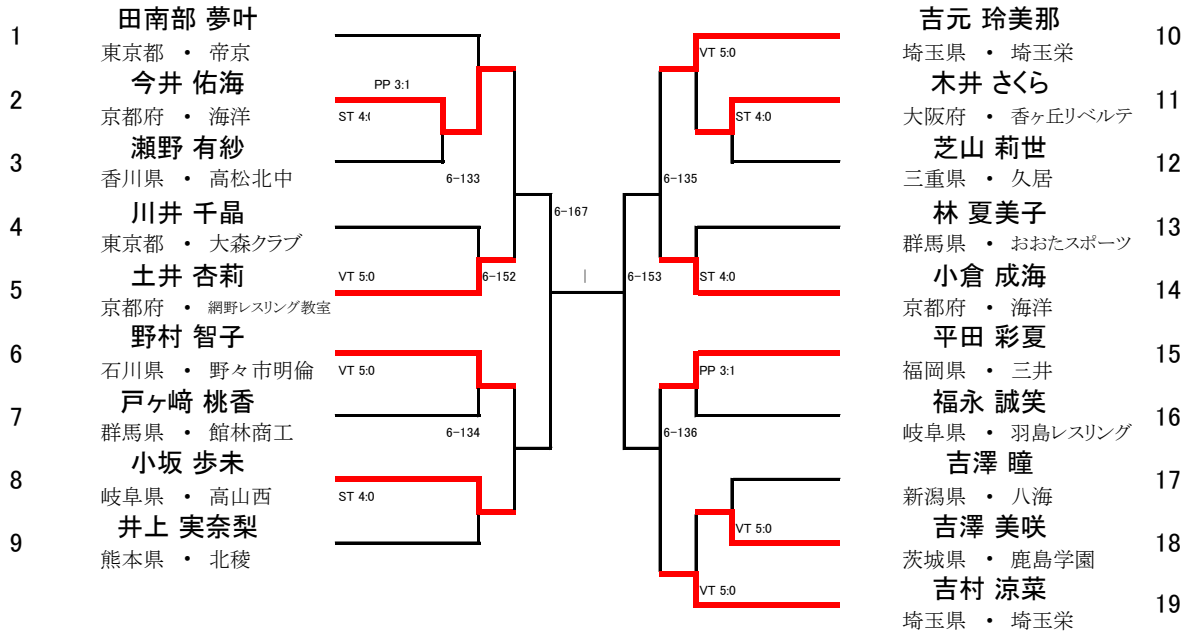

女子カデットの部

38kg

女子カデットの部

40kg

- 1 清水 美海  
京都府・網野
- 2 平野 夏帆  
東京都・大森クラブ
- 3 元木 咲良  
埼玉県・埼玉栄中

- 4 加藤 千莉  
福井県・福井レスリング
- 5 藤波 朱理  
三重県・いなべレスリング
- 6 櫻井 つぐみ  
高知県・高知レスリング

女子カデットの部

46kg

1	<b>五十嵐 彩季</b> 愛知県・星城	ST 10-0 0:31		VT 12-2 1:30	<b>中田 春香</b> 神奈川県・釜利谷	16
2	<b>南 千宙</b> 福岡県・東鷹			VA 5:0	<b>諸江 里紗</b> 福岡県・三井	17
3	<b>吉岡 詩織</b> 山口県・田布施農工	ST 4:0	4-147		<b>山内 奏美</b> 大阪府・堺リベラル中	18
4	<b>内山 結愛</b> 茨城県・霞ヶ浦	PP 3:1		E2 0:0	<b>桑原 梨緒</b> 群馬県・おおたスポーツ	19
5	<b>中井 梨花</b> 鹿児島県・樟南	VT 4-0 0:23		VA 5:0	<b>青野 南美</b> 山口県・豊浦	20
6	<b>山内 花音</b> 大阪府・堺リベラル中	PP 3:1		ST 4:0	<b>永井 美凧</b> 鹿児島県・樟南	21
7	<b>一戸 優菜</b> 三重県・いなべ総合学園		4-169		<b>服部 小鼓</b> 茨城県・鹿島学園	22
8	<b>近江 希紗来</b> 岩手県・盛岡工		4-161	4-162	<b>類家 直美</b> 愛知県・至学館	23
9	<b>石井 亜海</b> 群馬県・おおたスポーツ	PP 3:1		VA 5:0	<b>大竹 留未奈</b> 群馬県・富岡実	24
10	<b>黒田 美嶺</b> 長野県・小諸	ST 10-0 1:14		VT 0-12 1:20	<b>太田 優香</b> 青森県・八工大一	25
11	<b>丸田 沙加</b> 神奈川県・釜利谷	PP 3:1	4-148	VA 5:0	<b>木下 美咲</b> 徳島県・三好高校	26
12	<b>大山 なつみ</b> 兵庫県・神戸高塚				<b>佐々木 花恋</b> 神奈川県・PHOENIX	27
13	<b>上野 百合香</b> 茨城県・霞ヶ浦	ST 4:0		ST 4:0	<b>太田 若那</b> 東京都・安部学院	28
14	<b>佐々木 悠貴</b> 宮城県・RED BULL	VT 0-4 0:43		VT 4-0 0:58	<b>梨木 陽</b> 福井県・福井農林	29
15	<b>平田 菜々子</b> 福岡県・自由ヶ丘	PP 3:1				