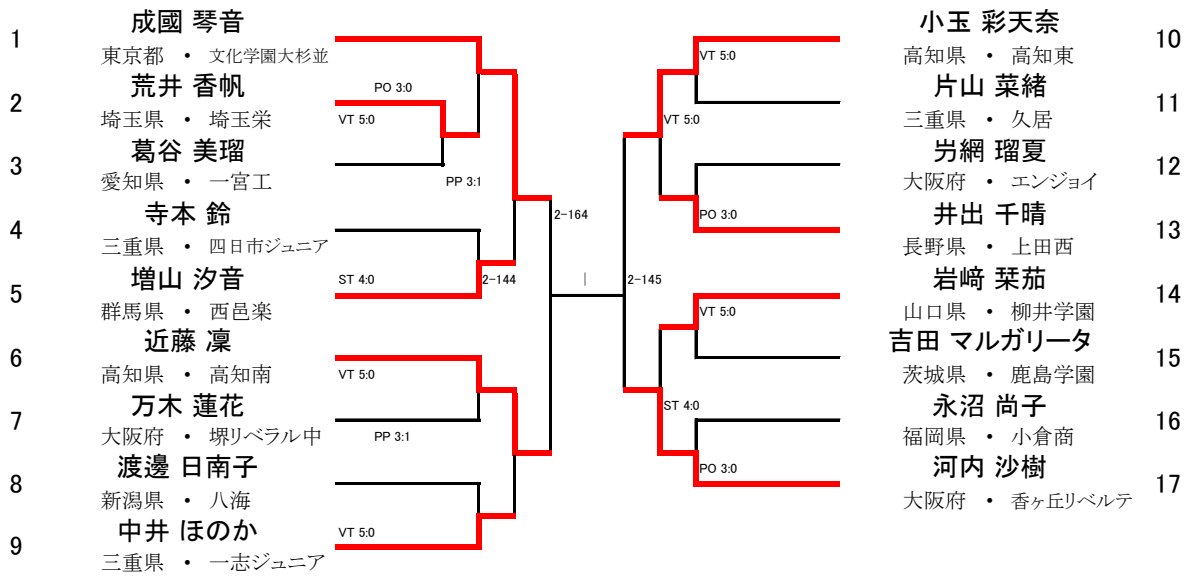

女子カデットの部

60kg