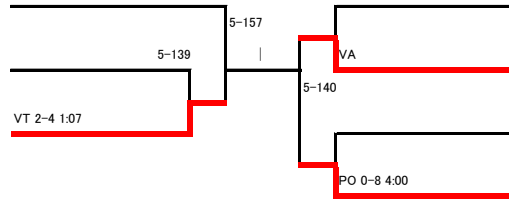

女子カデットの部

65kg

- 1 森川 美和
  東京都・安部学院
- 2 坂本 捺菜
  群馬県・富岡実
- 3 伏部内 まこ
  岩手県・種市

- 4 宮道 りん
  愛媛県・今治工
- 5 鏡 優翔
  東京都・JWA/安部学院
- 6 丸山 葉和
  静岡県・沼津城北
- 7 松雪 成葉
  愛知県・至学館