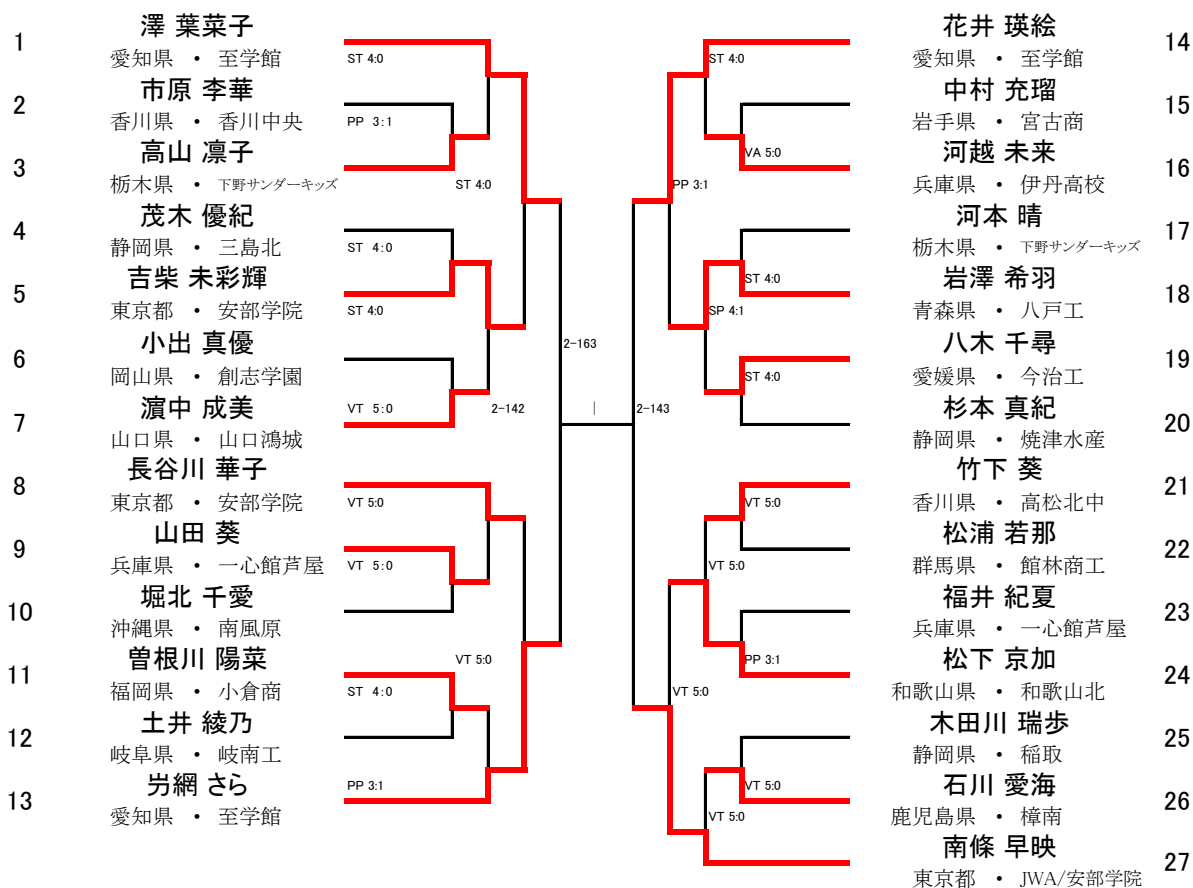

女子カデットの部

38kg

女子カデットの部

40kg

- 1 清水 美海  
京都府・網野
- 2 平野 夏帆  
東京都・大森クラブ
- 3 元木 咲良  
埼玉県・埼玉栄中

- 4 加藤 千莉  
福井県・福井レスリング
- 5 藤波 朱理  
三重県・いなべレスリング
- 6 櫻井 つぐみ  
高知県・高知レスリング

女子カデットの部

46kg

1	<b>五十嵐 彩季</b> 愛知県・星城	ST 10-0 0:31		VT 12-2 1:30	<b>中田 春香</b> 神奈川県・釜利谷	16
2	<b>南 千宙</b> 福岡県・東鷹			VA 5:0	<b>諸江 里紗</b> 福岡県・三井	17
3	<b>吉岡 詩織</b> 山口県・田布施農工	ST 4:0	4-147		<b>山内 奏美</b> 大阪府・堺リベラル中	18
4	<b>内山 結愛</b> 茨城県・霞ヶ浦	PP 3:1		E2 0:0	<b>桑原 梨緒</b> 群馬県・おおたスポーツ	19
5	<b>中井 梨花</b> 鹿児島県・樟南	VT 4-0 0:23		VA 5:0	<b>青野 南美</b> 山口県・豊浦	20
6	<b>山内 花音</b> 大阪府・堺リベラル中	PP 3:1		ST 4:0	<b>永井 美凧</b> 鹿児島県・樟南	21
7	<b>一戸 優菜</b> 三重県・いなべ総合学園		4-169		<b>服部 小鼓</b> 茨城県・鹿島学園	22
8	<b>近江 希紗来</b> 岩手県・盛岡工		4-161	4-162	<b>類家 直美</b> 愛知県・至学館	23
9	<b>石井 亜海</b> 群馬県・おおたスポーツ	PP 3:1		VA 5:0	<b>大竹 留未奈</b> 群馬県・富岡実	24
10	<b>黒田 美嶺</b> 長野県・小諸	ST 10-0 1:14		VT 0-12 1:20	<b>太田 優香</b> 青森県・八工大一	25
11	<b>丸田 沙加</b> 神奈川県・釜利谷	PP 3:1	4-148	VA 5:0	<b>木下 美咲</b> 徳島県・三好高校	26
12	<b>大山 なつみ</b> 兵庫県・神戸高塚				<b>佐々木 花恋</b> 神奈川県・PHOENIX	27
13	<b>上野 百合香</b> 茨城県・霞ヶ浦	ST 4:0		ST 4:0	<b>太田 若那</b> 東京都・安部学院	28
14	<b>佐々木 悠貴</b> 宮城県・RED BULL	VT 0-4 0:43		VT 4-0 0:58	<b>梨木 陽</b> 福井県・福井農林	29
15	<b>平田 菜々子</b> 福岡県・自由ヶ丘	PP 3:1				