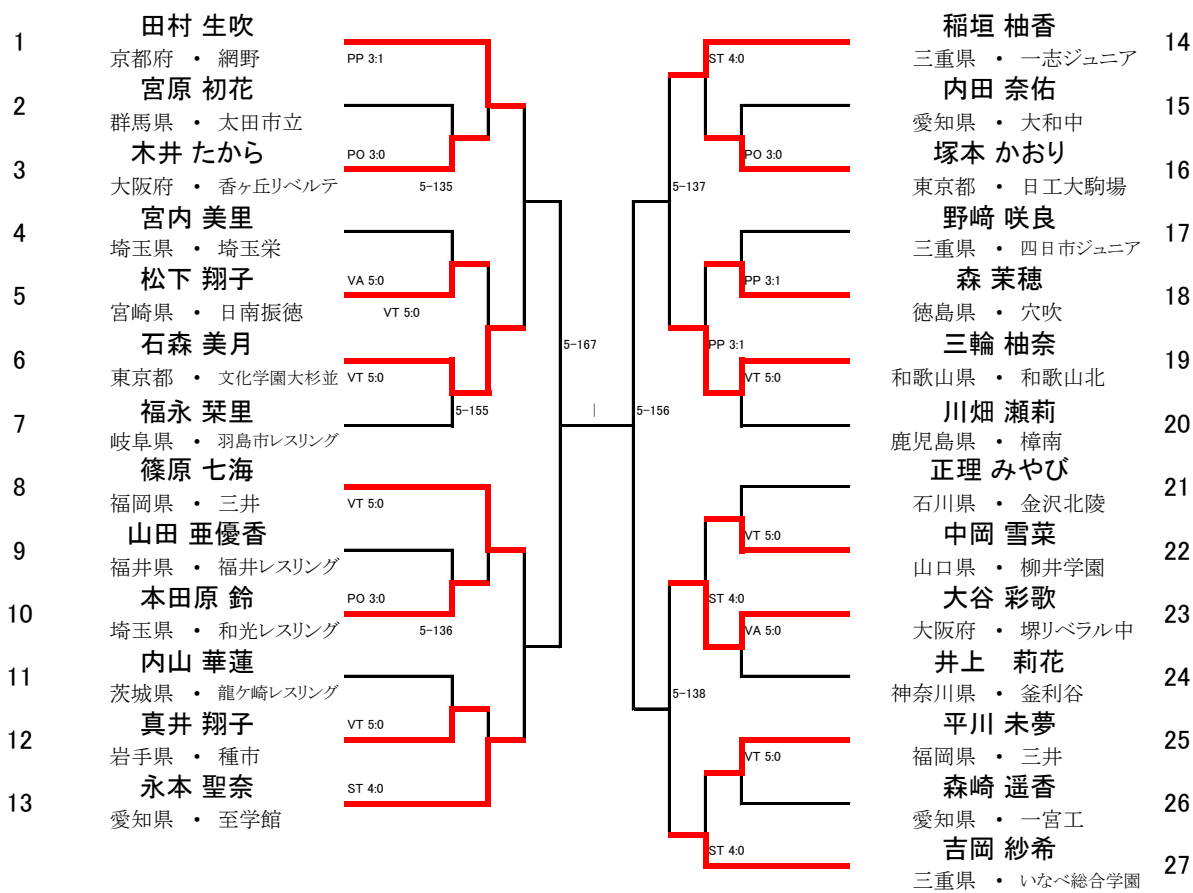

女子カデットの部

38kg

女子カデットの部

40kg

- 1 清水 美海  
京都府・網野
- 2 平野 夏帆  
東京都・大森クラブ
- 3 元木 咲良  
埼玉県・埼玉栄中

- 4 加藤 千莉  
福井県・福井レスリング
- 5 藤波 朱理  
三重県・いなべレスリング
- 6 櫻井 つぐみ  
高知県・高知レスリング

女子カデットの部

46kg

1	<b>五十嵐 彩季</b> 愛知県・星城	ST 10-0 0:31		VT 12-2 1:30	<b>中田 春香</b> 神奈川県・釜利谷	16
2	<b>南 千宙</b> 福岡県・東鷹			VA 5:0	<b>諸江 里紗</b> 福岡県・三井	17
3	<b>吉岡 詩織</b> 山口県・田布施農工	ST 4:0	4-147		<b>山内 奏美</b> 大阪府・堺リベラル中	18
4	<b>内山 結愛</b> 茨城県・霞ヶ浦	PP 3:1		E2 0:0	<b>桑原 梨緒</b> 群馬県・おおたスポーツ	19
5	<b>中井 梨花</b> 鹿児島県・樟南	VT 4-0 0:23		VA 5:0	<b>青野 南美</b> 山口県・豊浦	20
6	<b>山内 花音</b> 大阪府・堺リベラル中	PP 3:1		ST 4:0	<b>永井 美凧</b> 鹿児島県・樟南	21
7	<b>一戸 優菜</b> 三重県・いなべ総合学園		4-169		<b>服部 小鼓</b> 茨城県・鹿島学園	22
8	<b>近江 希紗来</b> 岩手県・盛岡工		4-161	4-162	<b>類家 直美</b> 愛知県・至学館	23
9	<b>石井 亜海</b> 群馬県・おおたスポーツ	PP 3:1		VA 5:0	<b>大竹 留未奈</b> 群馬県・富岡実	24
10	<b>黒田 美嶺</b> 長野県・小諸	ST 10-0 1:14		VT 0-12 1:20	<b>太田 優香</b> 青森県・八工大一	25
11	<b>丸田 沙加</b> 神奈川県・釜利谷	PP 3:1	4-148	VA 5:0	<b>木下 美咲</b> 徳島県・三好高校	26
12	<b>大山 なつみ</b> 兵庫県・神戸高塚				<b>佐々木 花恋</b> 神奈川県・PHOENIX	27
13	<b>上野 百合香</b> 茨城県・霞ヶ浦	ST 4:0		ST 4:0	<b>太田 若那</b> 東京都・安部学院	28
14	<b>佐々木 悠貴</b> 宮城県・RED BULL	VT 0-4 0:43		VT 4-0 0:58	<b>梨木 陽</b> 福井県・福井農林	29
15	<b>平田 菜々子</b> 福岡県・自由ヶ丘	PP 3:1				