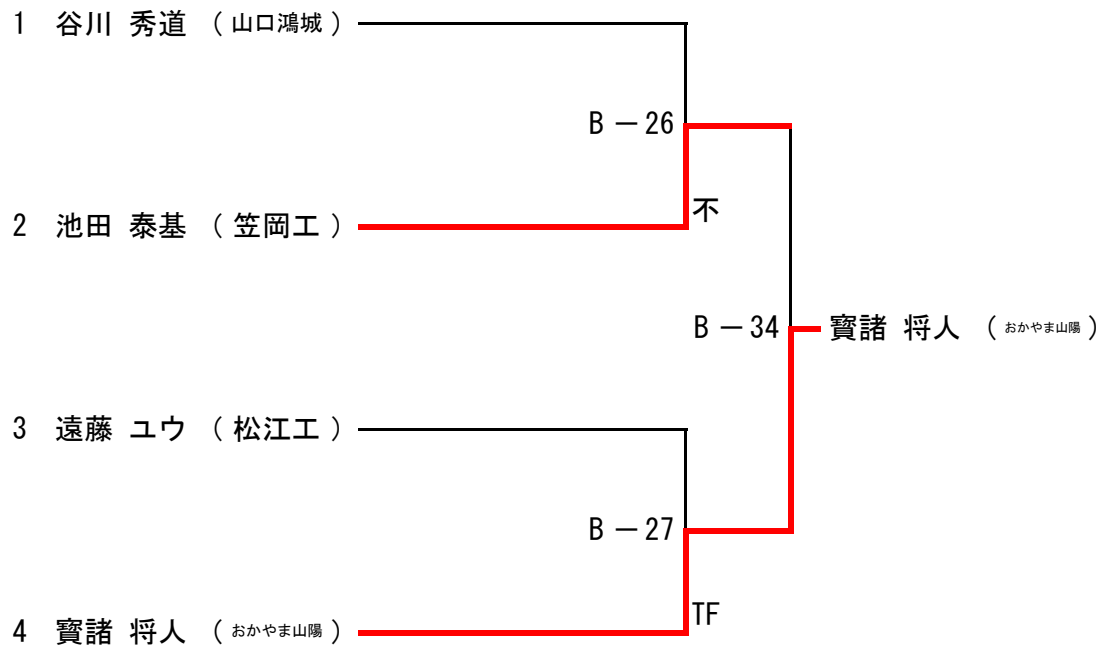

# 個人対抗戦 120kg級 (Bマット)

1 位 寶諸 将人 (おかやま山陽)

2 位 池田 泰基 (笠岡工)

3 位 谷川 秀道 (山口鴻城)

3 位 遠藤 ユウ (松江工)