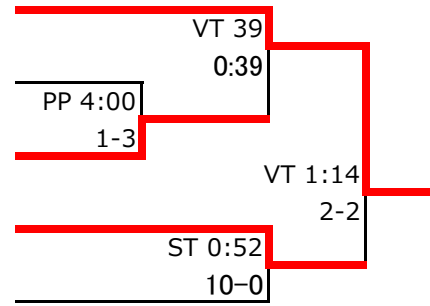

女子 62 kg級

準々決勝

準決勝

決勝

| No | 選手名 | 都道府県名 | 所属 (学校名・学年) |
|----|---------|-------|---------------------------------|
| 1 | 宮道 りん | 愛媛県 | 今工クラブ (今治市立日吉中 3) |
| 2 | 齊藤 美姫 | 青森県 | 十和田レスリングクラブ (十和田市立東中 1) |
| 3 | 寺本 鈴 | 三重県 | 四日市ジュニアレスリングクラブ (四日市市立富田中 1) |
| 4 | 大関 永優美 | 秋田県 | 天王キッズクラブ (潟上市立天王中 3) |
| 5 | 佐々木 あかり | 東京都 | BRAVE (吉川市立吉川南中 1) |

寺本 鈴 PP 4:00 3位決定戦
佐々木 あかり 8-4