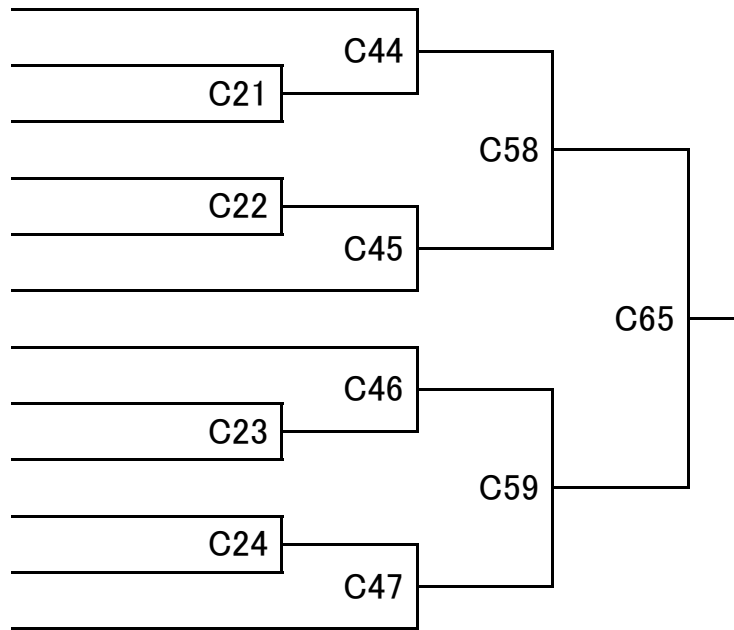

高校生の部

【 52kg級 】

1. 1 向田真優 (JWA/安部学院高)
2. 2 岩澤希羽 (八戸工業高)
3. 3 岩崎理栄 (埼玉栄高)
4. 4 堀千咲 (安部学院高)
5. 5 水口瑠子 (伊豆総合高)
6. 6 山口湖恋音 (大森学園高)
7. 7 加賀田葵夏 (文大杉並高)
8. 8 今村南穂 (太田市商業高)
9. 9 持田真希 (安部学院高)
10. 10 伊藤映未 (宮古商高)
11. 11 服部小鼓 (鹿島学園高)
12. 12 今佑海 (安部学院高)