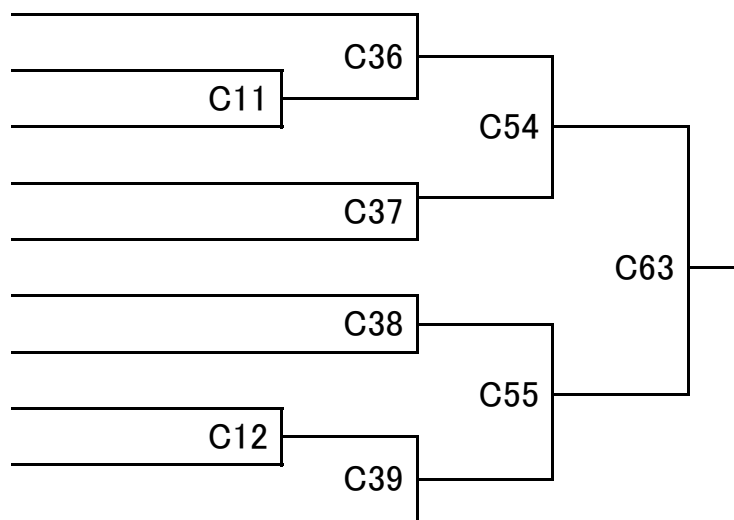

高校生の部

1. 1 川井友香子 (至学館高)
2. 2 江上愛莉沙 (三井高)
3. 3 榎本美鈴 (八工大第一高)
4. 4 荒井香帆 (埼玉栄高)
5. 5 田中英美香 (須磨翔風高)
6. 6 三輪奏歩 (安部学院高)
7. 7 新開七海 (久居高)
8. 8 矢後愛佳 (安部学院高)
9. 9 加藤季子 (富岡実業高)
10. 10 増山汐音 (西邑楽高)
11. 11 宮口光留 (藤枝北高)
12. 12 鈴木芽衣 (太田市商業高)
13. 13 今井栞海 (京都海洋高)

【 60kg級 】

高校生の部

1. 1 高橋海寿々 (大森学園高)
2. 2 茂原遥加 (富岡実業高)
3. 3 高橋寿奈 (フィギュアフォー)
4. 4 関下由希 (八工大第一高)
5. 5 藤岡杏実 (高知東高)
6. 6 木村夕貴 (安部学院高)
7. 7 小松百香 (須磨翔風高)
8. 8 今川朋乃伽 (岐南工業高)
9. 9 菊地悠里 (仙台城南高)
10. 10 源平彩南 (安部学院高)

【 65kg級 】