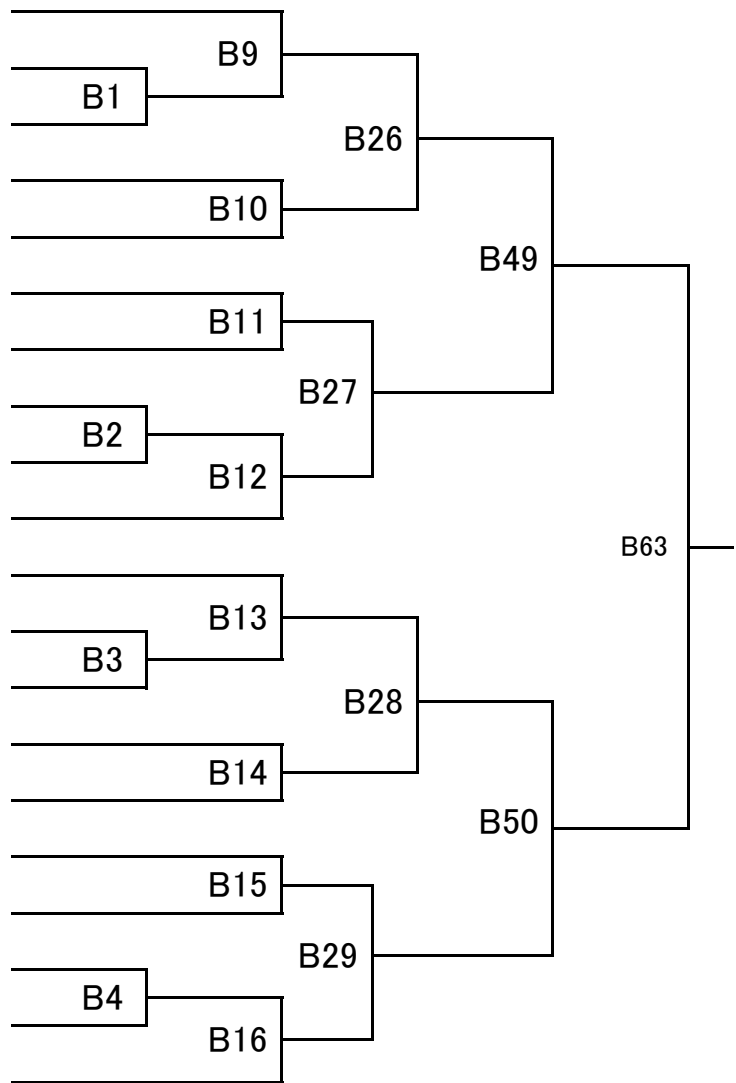

高校生の部

【 46kg級 】

- 1 鈴木花奈 (埼玉栄高)
- 2 藤澤瑠美 (小倉商業高)
- 3 澤田千優 (埼玉栄高)
- 4 大塚亜美 (足利工業高)
- 5 大高梨紗 (至学館高)
- 6 辻村日奈野 (浜松SS)
- 7 樺澤彩香 (前橋西高)
- 8 藤原由美子 (網野高)
- 9 八木沢真紀 (種市高)
- 10 野村智子 (野々市明倫高)
- 11 田口あい (マイスports)
- 12 小坂泉生 (マイスports)
- 13 田中亜弥瑠 (霞ヶ浦高)
- 14 山中優香 (網野高)
- 15 戸ヶ崎優香 (館林商工高)
- 16 山本紗希 (京都海洋高)
- 17 佐藤雛子 (安部学院高)
- 18 伊藤光里 (高知東高)
- 19 川西千恵加 (足利工業高)
- 20 平田菜々子 (自由ヶ丘高)
- 21 中村未優 (埼玉栄高)

高校生の部

【 49kg級 】

- 1 岡本佳子 (鳥栖工業高)
- 2 守田明日香 (安部学院高)
- 3 斉藤朱里 (上田西高)
- 4 内城朝葉 (至学館高)
- 5 師岡菜々子 (小倉商業高)
- 6 東川加奈 (安部学院高)
- 7 曾根川陽菜 (小倉商業高)
- 8 福永万葉 (柳井学園高)
- 9 與那嶺優里 (安部学院高)
- 10 仲里若菜 (浦添工業高)
- 11 磯本早紀子 (美荻野女子高)
- 12 池田稜 (高知東高)
- 13 山添鈴奈 (京都海洋高)
- 14 茂木玲奈 (西邑楽高)
- 15 石森美月 (文大杉並高)
- 16 横溝千尋 (山口鴻城高)
- 17 吉田柚夏 (宮古商高)
- 18 佐藤里奈 (焼津水産高)
- 19 刑部亜里紗 (浜松西高)
- 20 竹下董 (至学館高)