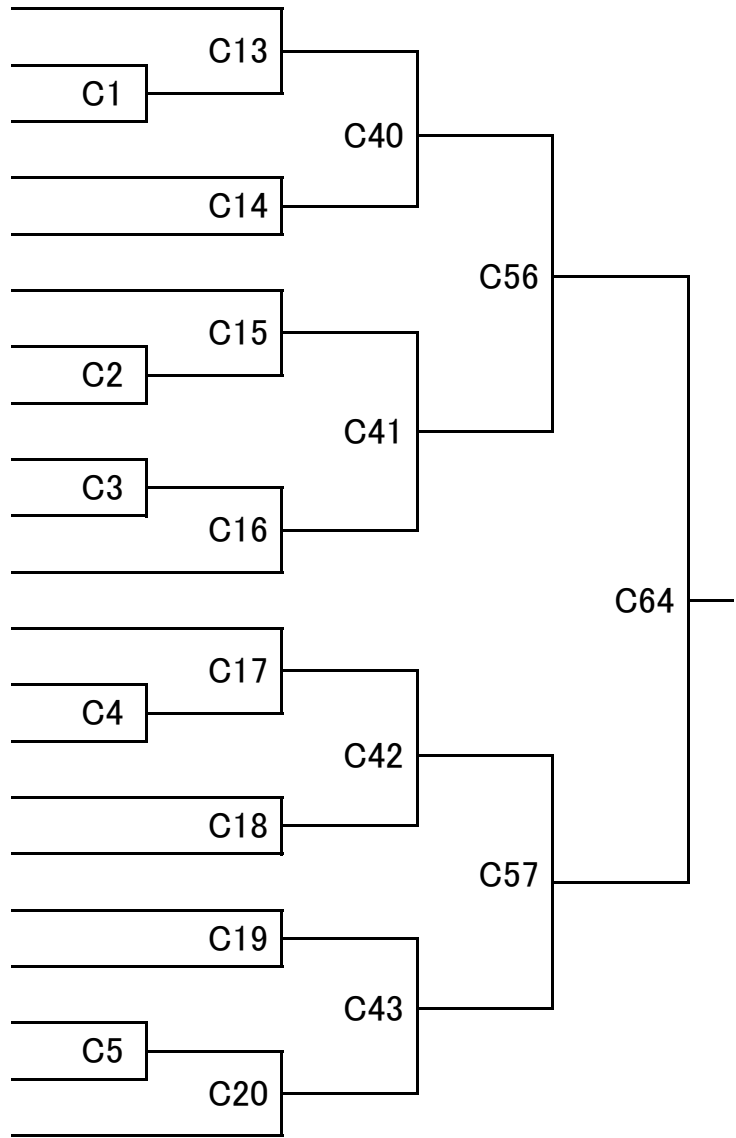

高校生の部

【 49kg級 】

- 1 岡本佳子 (鳥栖工業高)
- 2 守田明日香 (安部学院高)
- 3 斉藤朱里 (上田西高)
- 4 内城朝葉 (至学館高)
- 5 師岡菜々子 (小倉商業高)
- 6 東川加奈 (安部学院高)
- 7 曾根川陽菜 (小倉商業高)
- 8 福永万葉 (柳井学園高)
- 9 與那嶺優里 (安部学院高)
- 10 仲里若菜 (浦添工業高)
- 11 磯本早紀子 (美荻野女子高)
- 12 池田稜 (高知東高)
- 13 山添鈴奈 (京都海洋高)
- 14 茂木玲奈 (西邑楽高)
- 15 石森美月 (文大杉並高)
- 16 横溝千尋 (山口鴻城高)
- 17 吉田柚夏 (宮古商高)
- 18 佐藤里奈 (焼津水産高)
- 19 刑部亜里紗 (浜松西高)
- 20 竹下董 (至学館高)

高校生の部

【 52kg級 】

- 1 向田真優 (JWA/安部学院高)
- 2 岩澤希羽 (八戸工業高)
- 3 岩崎理栄 (埼玉栄高)
- 4 堀千咲 (安部学院高)
- 5 水口瑠子 (伊豆総合高)
- 6 山口湖恋音 (大森学園高)
- 7 加賀田葵夏 (文大杉並高)
- 8 今村南穂 (太田市商業高)
- 9 持田真希 (安部学院高)
- 10 伊藤映未 (宮古商高)
- 11 服部小鼓 (鹿島学園高)
- 12 今佑海 (安部学院高)

高校生の部

【 56kg級 】

- 1 熊野 ゆづる (安部学院高)
- 2 山本 南々子 (浪速クラブ)
- 3 臼池 優月 (鹿島学園高)
- 4 山本 彩也加 (山梨農林高)
- 5 ダー春花 サラ (日本工大駒場高)
- 6 新垣 晴菜 (浦添工業高)
- 7 酒井 美沙紀 (小倉商業高)
- 8 八木 橋万葉 (前橋西高)
- 9 土井 綾乃 (岐南工業高)
- 10 佐藤 聖華 (秋田商高)
- 11 澤葉 菜子 (至学館高)
- 12 奥野 春菜 (久居高)
- 13 白井 佑季 (足羽高)
- 14 葛谷 美瑠 (一宮工業高)
- 15 川島 美香 (西邑楽高)
- 16 宮西 夏希 (稲沢東高)
- 17 山田 彩夏 (釜利谷高)
- 18 飯塚 みなみ (埼玉栄高)
- 19 今井 海優 (京都海洋高)
- 20 岩間 美樹 (山梨農林高)
- 21 屋比 久すず (浦添工業高)