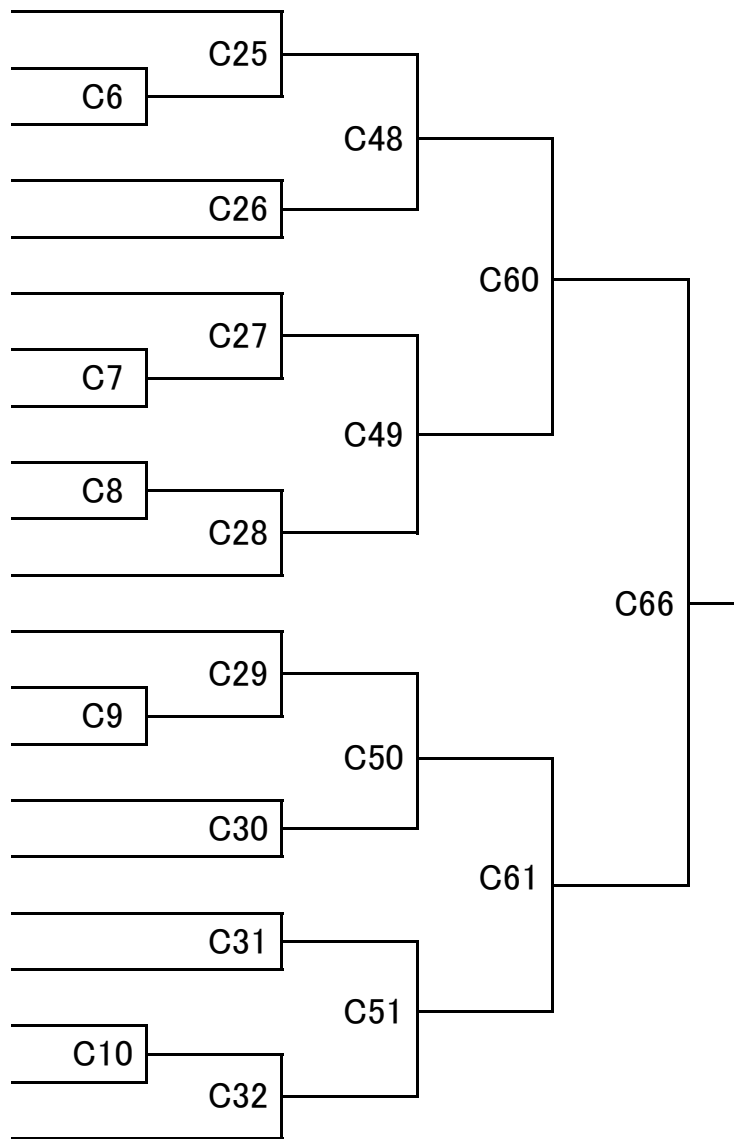

高校生の部

【 46kg級 】

- 1 鈴木花奈 (埼玉栄高)
- 2 藤澤瑠美 (小倉商業高)
- 3 澤田千優 (埼玉栄高)
- 4 大塚亜美 (足利工業高)
- 5 大高梨紗 (至学館高)
- 6 辻村日奈野 (浜松SS)
- 7 樺澤彩香 (前橋西高)
- 8 藤原由美子 (網野高)
- 9 八木沢真紀 (種市高)
- 10 野村智子 (野々市明倫高)
- 11 田口あい (マイスports)
- 12 小坂泉生 (マイスports)
- 13 田中亜弥瑠 (霞ヶ浦高)
- 14 山中優香 (網野高)
- 15 戸ヶ崎優香 (館林商工高)
- 16 山本紗希 (京都海洋高)
- 17 佐藤雛子 (安部学院高)
- 18 伊藤光里 (高知東高)
- 19 川西千恵加 (足利工業高)
- 20 平田菜々子 (自由ヶ丘高)
- 21 中村未優 (埼玉栄高)

高校生の部

【 49kg級 】

- 1 岡本佳子 (鳥栖工業高)
- 2 守田明日香 (安部学院高)
- 3 斉藤朱里 (上田西高)
- 4 内城朝葉 (至学館高)
- 5 師岡菜々子 (小倉商業高)
- 6 東川加奈 (安部学院高)
- 7 曾根川陽菜 (小倉商業高)
- 8 福永万葉 (柳井学園高)
- 9 與那嶺優里 (安部学院高)
- 10 仲里若菜 (浦添工業高)
- 11 磯本早紀子 (美荻野女子高)
- 12 池田稜 (高知東高)
- 13 山添鈴奈 (京都海洋高)
- 14 茂木玲奈 (西邑楽高)
- 15 石森美月 (文大杉並高)
- 16 横溝千尋 (山口鴻城高)
- 17 吉田柚夏 (宮古商高)
- 18 佐藤里奈 (焼津水産高)
- 19 刑部亜里紗 (浜松西高)
- 20 竹下董 (至学館高)