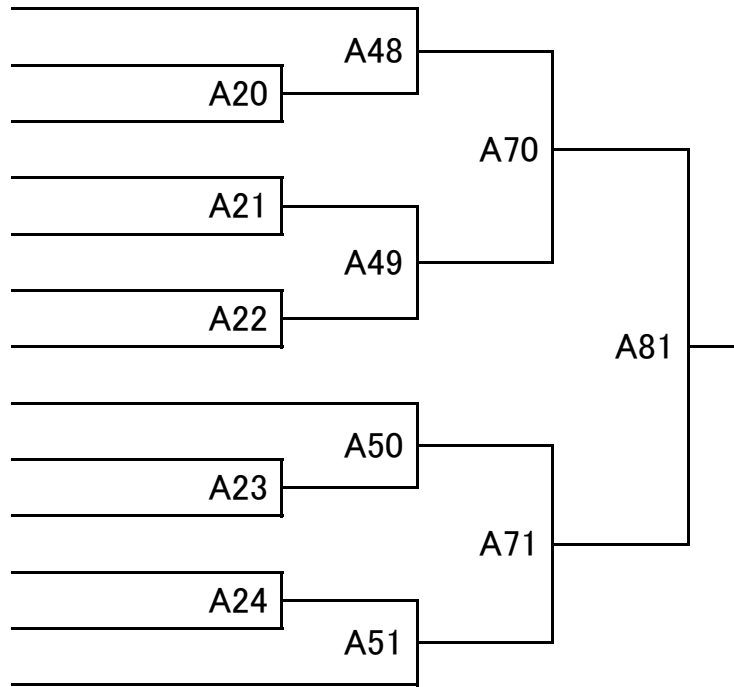

高校生の部

1. 1 川井友香子 (至学館高)
2. 2 江上愛莉沙 (三井高)
3. 3 榎本美鈴 (八工大第一高)
4. 4 荒井香帆 (埼玉栄高)
5. 5 田中英美香 (須磨翔風高)
6. 6 三輪奏歩 (安部学院高)
7. 7 新開七海 (久居高)
8. 8 矢後愛佳 (安部学院高)
9. 9 加藤季子 (富岡実業高)
10. 10 増山汐音 (西邑楽高)
11. 11 宮口光留 (藤枝北高)
12. 12 鈴木芽衣 (太田市商業高)
13. 13 今井栞海 (京都海洋高)

【 60kg級 】