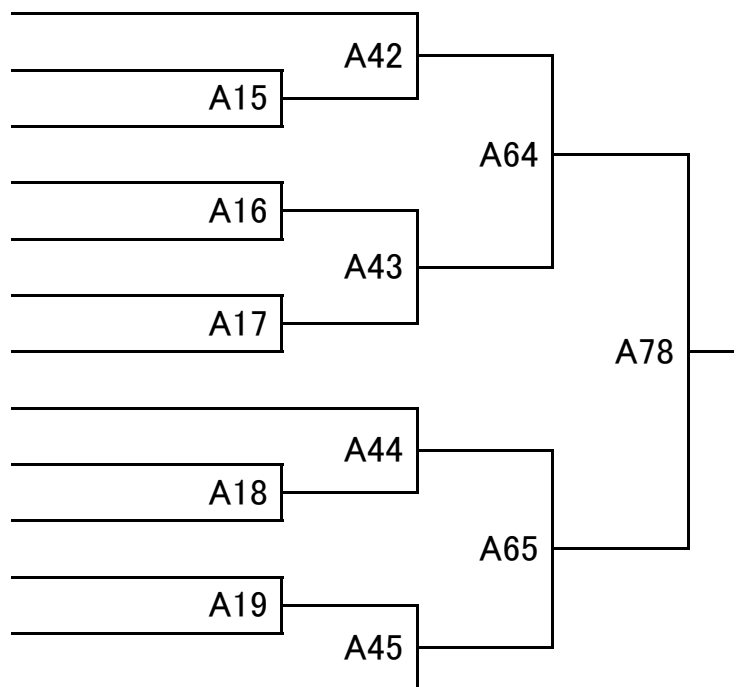

中学生の部

1. 1 笠井梨瑚 (芦屋学園)
2. 2 赤木恵美 (倉敷クラブ)
3. 3 植野晏奈 (網野レスリング)
4. 4 高木愛美 (AACC)
5. 5 元木咲良 (埼玉栄中)
6. 6 藤邊喜愛 (東伊豆Jr)

【 34kg級 】

中学生の部

1. 1 清水美海 (網野レスリング)
2. 2 大槌さくら (津軽石中)
3. 3 下野佑実 (京都海洋教室)
4. 4 嶋田英莉 (京都海洋教室)

【 37kg級 】

中学生の部

1. 1 稲垣柚香 (一志ジュニア)
2. 2 吉澤美咲 (AACC)
3. 3 今井佑海 (京都海洋教室)
4. 4 北村鞠弥 (清水ドリームス)
5. 5 岡幸歩 (本田多聞スクール)
6. 6 福井紀夏 (芦屋学園)
7. 7 井上実奈梨 (タイガーキッズ)
8. 8 吉村涼菜 (埼玉栄中)
9. 9 植野麻奈美 (網野レスリング)
10. 10 小坂歩未 (マイスポーツ)
11. 11 福永誠笑 (羽島市連盟)
12. 12 村上紗奈 (FUKUIえんま)
13. 13 吉元玲美那 (埼玉栄中)

【 40kg級 】