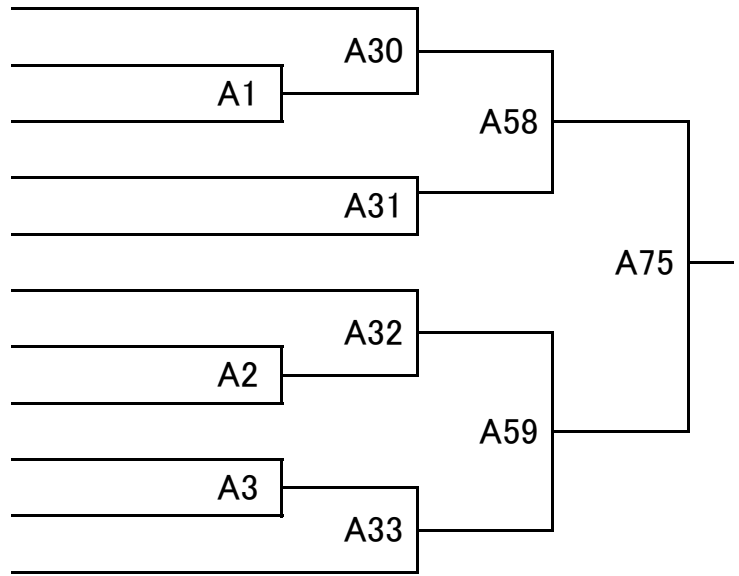

中学生の部

1. 1 南 條 早 映 (JWA)
2. 2 河 本 晴 (サンダーキッズ)
3. 3 小 出 真 優 (倉敷クラブ)
4. 4 山 口 絵 瑠 萌 (AACCC)
5. 5 杉 山 絢 海 (邑楽Jr)
6. 6 花 井 瑛 絵 (四日市ジュニア)
7. 7 中 井 ほ の か (一志ジュニア)
8. 8 宮 内 美 里 (AACCC)
9. 9 吉 柴 未 彩 輝 (みぶチビッコ)
10. 10 内 山 結 愛 (霞ヶ浦アンジュ)
11. 11 小 玉 彩 天 奈 (高知一宮中)

【 52kg級 】