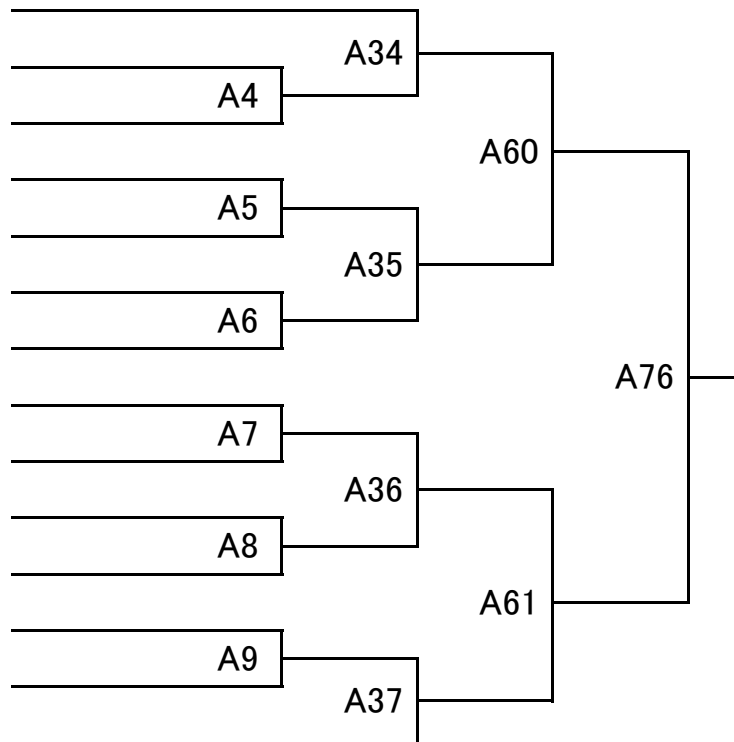

中学生の部

1. 1 須崎優衣 (JWA)
2. 2 谷口茉夕 (芦屋学園クラブ)
3. 3 日根野谷寿 (泉佐野市協会)
4. 4 本田原鈴 (和光クラブ)
5. 5 篠原七海 (ギルド)
6. 6 中井梨花 (刈谷クラブ)
7. 7 宮原乙葉 (おおたアカデミー)
8. 8 太田若那 (KING'S)
9. 9 出口佳苗 (T.K.Dキッズ)
10. 10 川畑瀬莉 (奄美ジュニア)
11. 11 佐藤麗茉 (ロータス世田谷)
12. 12 永尾さくら (高知一宮中)
13. 13 田南部夢叶 (JWA)

【 44kg級 】

中学生の部

1. 1 谷口由夏 (芦屋学園クラブ)
2. 2 徳原姫花 (高知一宮中)
3. 3 長谷川華子 (サンダーキッズ)
4. 4 宮原初花 (おおたアカデミー)
5. 5 吉岡紗希 (いなベクラブ)
6. 6 櫻井菜々 (倉吉クラブ)
7. 7 田村生吹 (網野レスリング)
8. 8 平田彩夏 (ギルド)
9. 9 梨木陽 (FUKUIえんま)
10. 10 一戸優菜 (いなベクラブ)
11. 11 永井美凧 (高田道場湘南)
12. 12 永本聖奈 (四日市ジュニア)
13. 13 高山凜子 (サンダーキッズ)
14. 14 岩網さら (エンジョイ)

【 48kg級 】