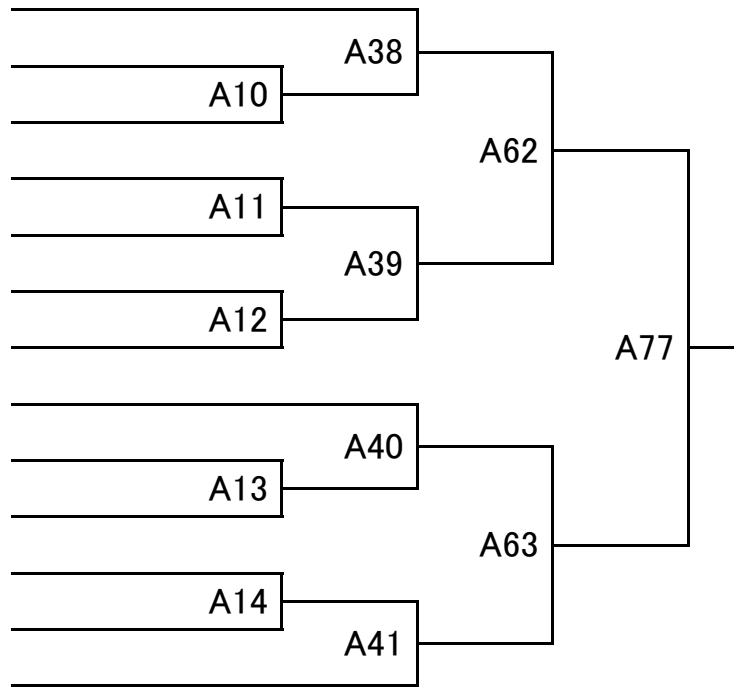

中学生の部

1. 1 須崎優衣 (JWA)
2. 2 谷口茉夕 (芦屋学園クラブ)
3. 3 日根野谷寿 (泉佐野市協会)
4. 4 本田原鈴 (和光クラブ)
5. 5 篠原七海 (ギルド)
6. 6 中井梨花 (刈谷クラブ)
7. 7 宮原乙葉 (おおたアカデミー)
8. 8 太田若那 (KING'S)
9. 9 出口佳苗 (T.K.Dキッズ)
10. 10 川畑瀬莉 (奄美ジュニア)
11. 11 佐藤麗茉 (ロータス世田谷)
12. 12 永尾さくら (高知一宮中)
13. 13 田南部夢叶 (JWA)

【 44kg級 】