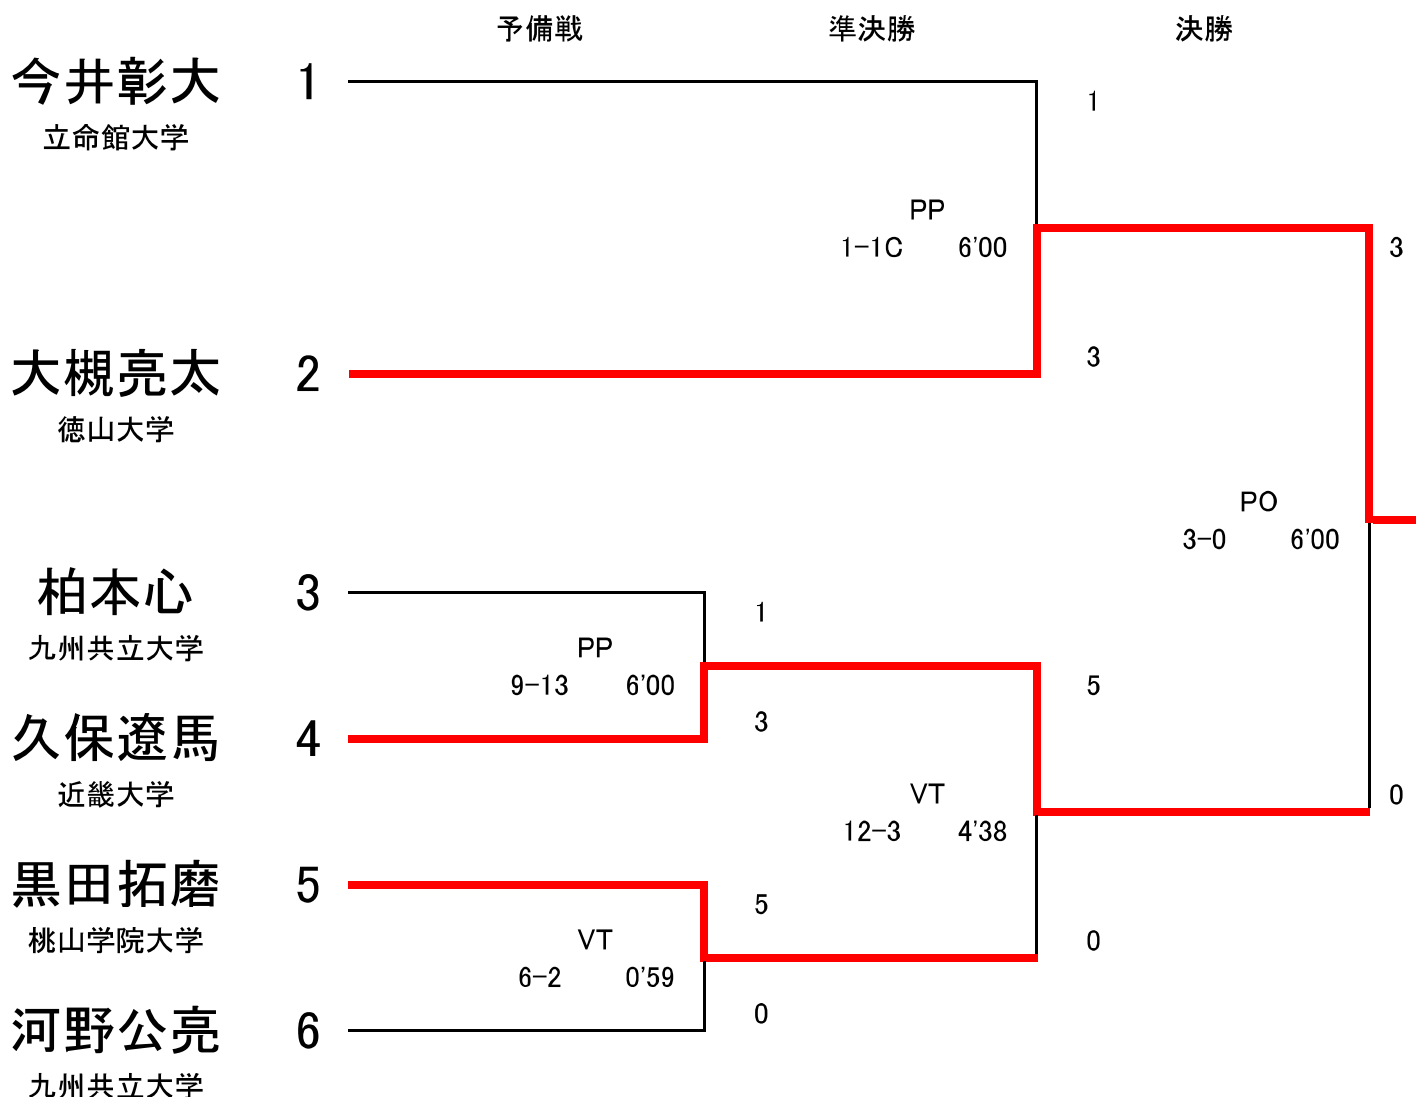

98 kg

B マット

柏本心
九州共立大学

黒田拓磨
桃山学院大学

順位	氏名	学校
1	大槻亮太	徳山大学
2	久保遼馬	近畿大学
3	今井彰大	立命館大学
3	黒田拓磨	桃山学院大学
5		