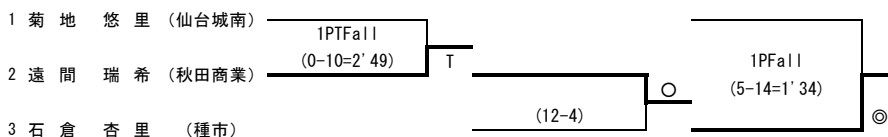

56 kg 級

1位	佐藤 聖華	秋田市立秋田商業高等学校
2位	関下 由希	八戸工業大学第一高等学校
3位	永浦 沙友里	宮城県工業高等学校
3位	蛭澤 由里絵	青森県立青森商業高等学校

60 kg 級

1位	榎本 美鈴	八戸工業大学第一高等学校
2位	小倉 千穂	八戸学院野辺地西高等学校

70kg 級

1位	遠間 瑞希	秋田市立秋田商業高等学校
2位	石倉 杏里	岩手県立種市高等学校
3位	菊地 悠里	仙台城南高等学校