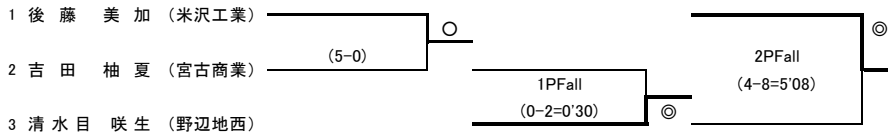

平成26年度東北高等学校レスリング選手権大会

個人対抗戦【女子】

46 kg 級

1位	八木沢 真紀	岩手県立種市高等学校
2位	高田 さのえ	八戸学院野辺地西高等学校

49 kg 級

1位	後藤 美加	山形県立米沢工業高等学校
2位	清水目 咲生	八戸学院野辺地西高等学校
3位	吉田 柚夏	岩手県立宮古商業高等学校

52 kg 級

1位	岩澤 希羽	青森県立八戸工業高等学校
2位	伊藤 映未	岩手県立宮古商業高等学校
3位	佐々木 ゆき乃	明桜高等学校
3位		