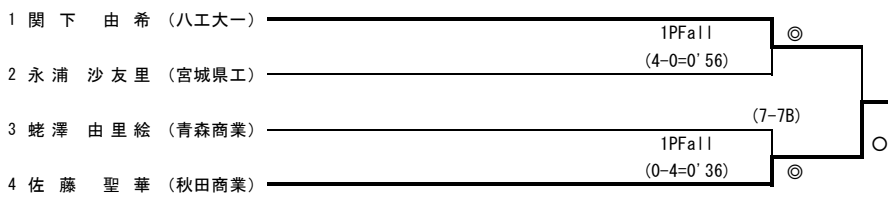

56 kg 級

1位	佐藤 聖華	秋田市立秋田商業高等学校
2位	関下 由希	八戸工業大学第一高等学校
3位	永浦 沙友里	宮城県工業高等学校
3位	蛭澤 由里絵	青森県立青森商業高等学校