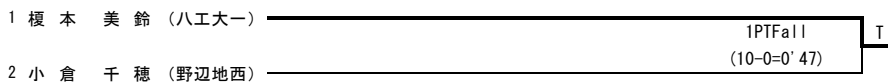

60 kg 級

1位	榎本 美鈴	八戸工業大学第一高等学校
2位	小倉 千穂	八戸学院野辺地西高等学校