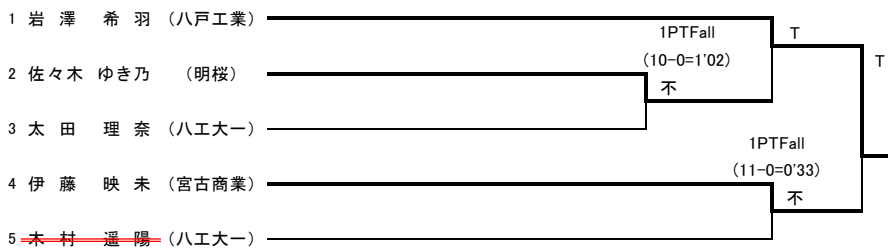

平成26年度東北高等学校レスリング選手権大会

個人対抗戦【女子】

46 kg 級

1位	八木沢 真紀	岩手県立種市高等学校
2位	高田 さのえ	八戸学院野辺地西高等学校

49 kg 級

1位	後藤 美加	山形県立米沢工業高等学校
2位	清水目 咲生	八戸学院野辺地西高等学校
3位	吉田 柚夏	岩手県立宮古商業高等学校

52 kg 級

1位	岩澤 希羽	青森県立八戸工業高等学校
2位	伊藤 映未	岩手県立宮古商業高等学校
3位	佐々木 ゆき乃	明桜高等学校
3位		