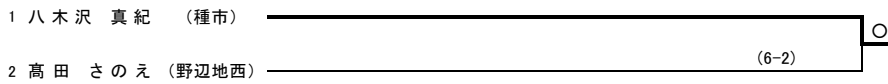

平成26年度東北高等学校レスリング選手権大会

個人対抗戦【女子】

46 kg 級

1位	八木沢 真紀	岩手県立種市高等学校
2位	高田 さのえ	八戸学院野辺地西高等学校

49 kg 級

1位	後藤 美加	山形県立米沢工業高等学校
2位	清水目 咲生	八戸学院野辺地西高等学校
3位	吉田 柚夏	岩手県立宮古商業高等学校

52 kg 級

1位	岩澤 希羽	青森県立八戸工業高等学校
2位	伊藤 映未	岩手県立宮古商業高等学校
3位	佐々木 ゆき乃	明桜高等学校
3位		