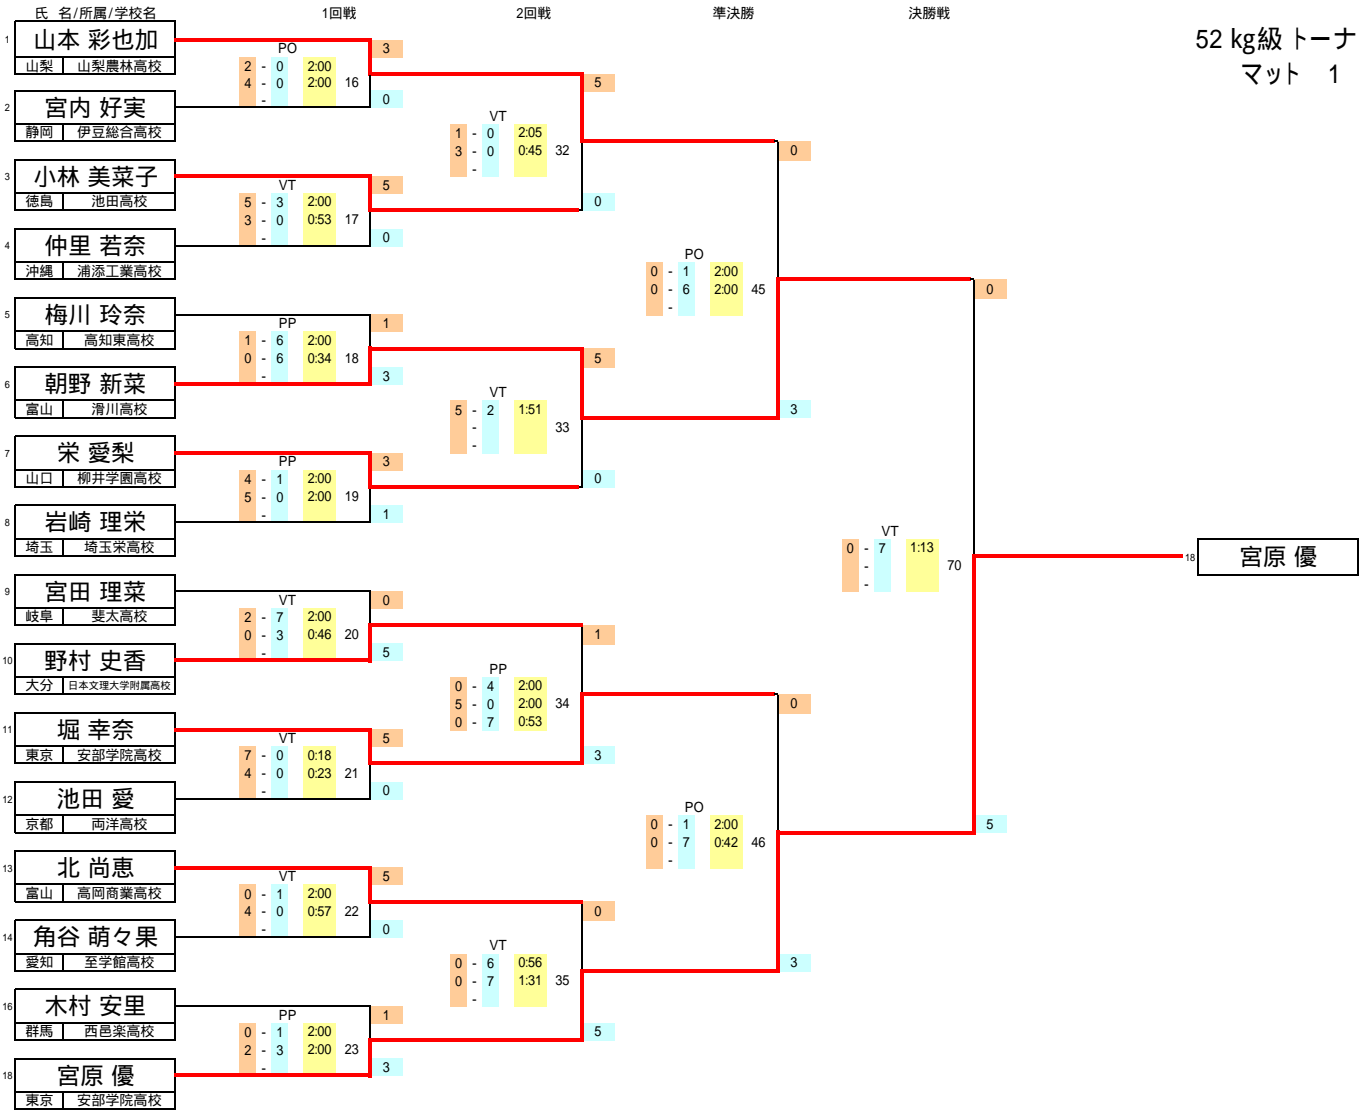

52 kg級 トーナメント
マット 1 / 2

順位	No	氏名	所属	学校名
1位	18	宮原 優	東京	安部学院高校
2位	6	朝野 新菜	富山	滑川高校
3位	1	山本 彩也加	山梨	山梨農林高校
3位	16	木村 安里	群馬	西邑楽高校
5位	7	栄 愛梨	山口	柳井学園高校
5位	11	堀 幸奈	東京	安部学院高校
7位	3	小林 美菜子	徳島	池田高校
8位	13	北 尚恵	富山	高岡商業高校

52 kg級 トーナメント
A マット 2 / 2

予備選