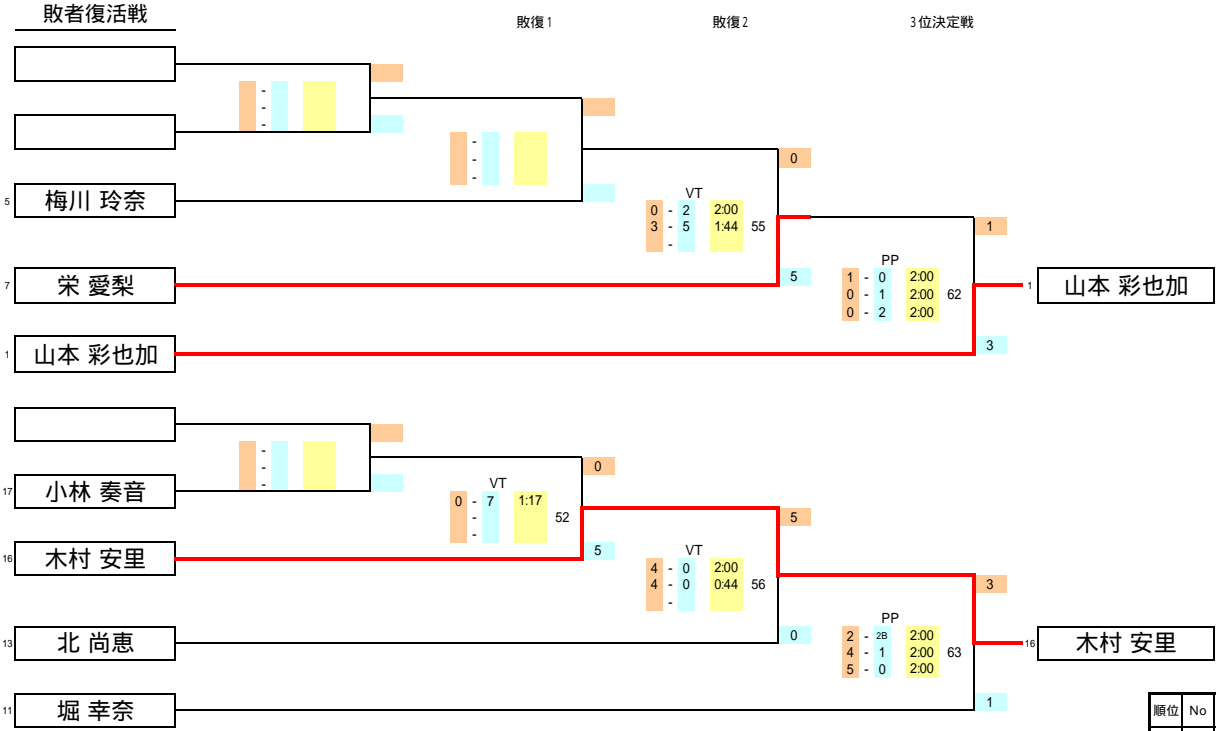

52 kg級 トーナメント
マット 1 / 2

順位	No	氏名	所属	学校名
1位	18	宮原 優	東京	安部学院高校
2位	6	朝野 新菜	富山	滑川高校
3位	1	山本 彩也加	山梨	山梨農林高校
3位	16	木村 安里	群馬	西邑楽高校
5位	7	栄 愛梨	山口	柳井学園高校
5位	11	堀 幸奈	東京	安部学院高校
7位	3	小林 美菜子	徳島	池田高校
8位	13	北 尚恵	富山	高岡商業高校

52 kg級 トーナメント
A マット 2 / 2

予備選