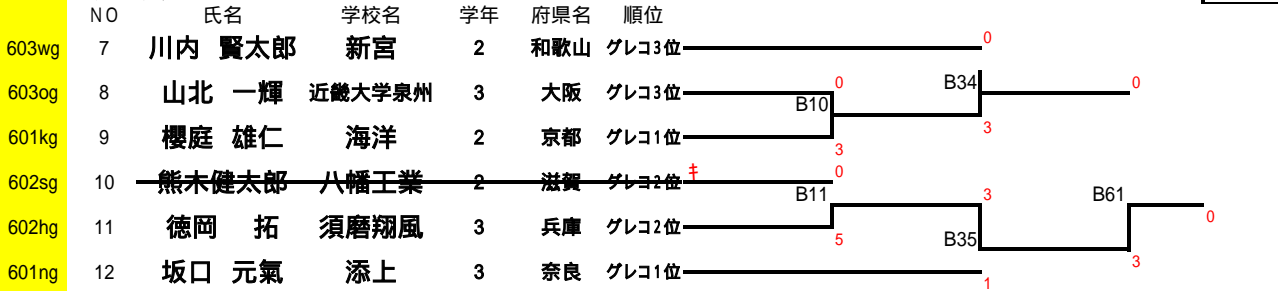

Bブロック

NO	順位	氏名	学校名	学年	府県名
3	優勝	中田 陽	育英	3	兵庫
11	第2位	徳岡 拓	須磨翔風	3	兵庫
6	第3位	光永 賢弘	同志社香里	2	大阪
9	第3位	櫻庭 雄仁	海洋	2	京都