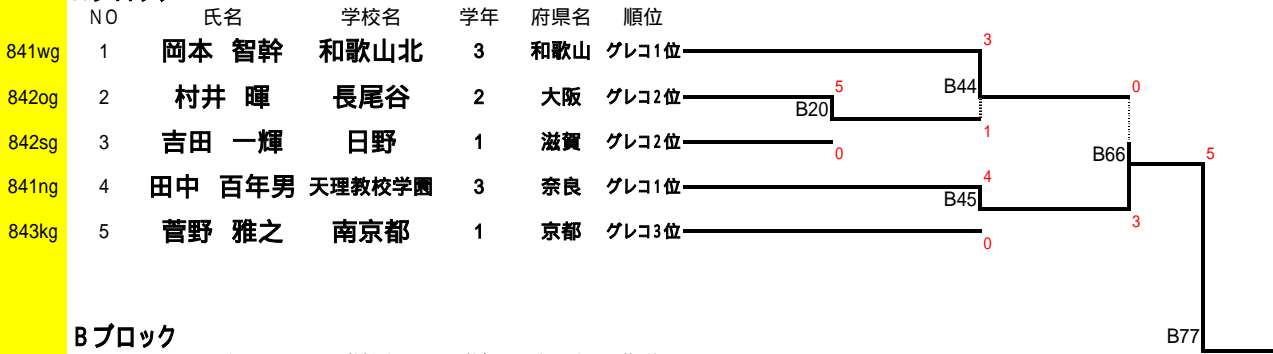

個人グレコローマンスタイル

84kg級

Aブロック