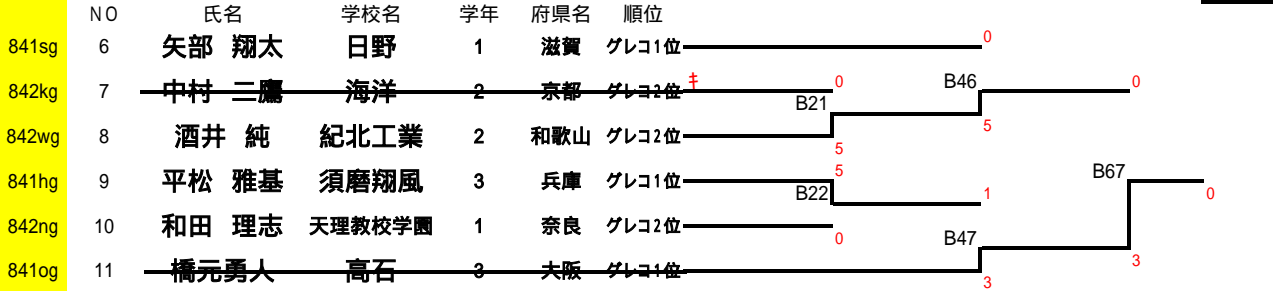

NO	順位	氏名	学校名	学年	府県名
10	優勝	奥井 眞生	和歌山工業	2	和歌山
6	第2位	山下 拓哉	南京都	3	京都
3	第3位	村山 友紀人	六甲アイ	3	兵庫
7	第3位	関目 穰	八幡工業	2	滋賀

個人グレコローマンスタイル

84kg級

Aブロック

Bブロック

NO	順位	氏名	学校名	学年	府県名
4	優勝	田中 百年男	天理教校学園	3	奈良
	第2位				
1	第3位	岡本 智幹	和歌山北	3	和歌山
8	第3位	酒井 純	紀北工業	2	和歌山