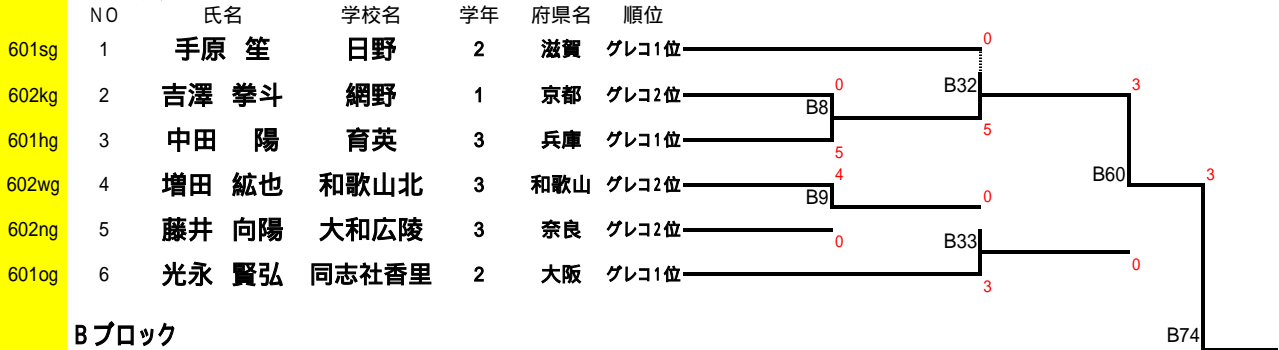

個人グレコローマンスタイル

60kg級

Aブロック